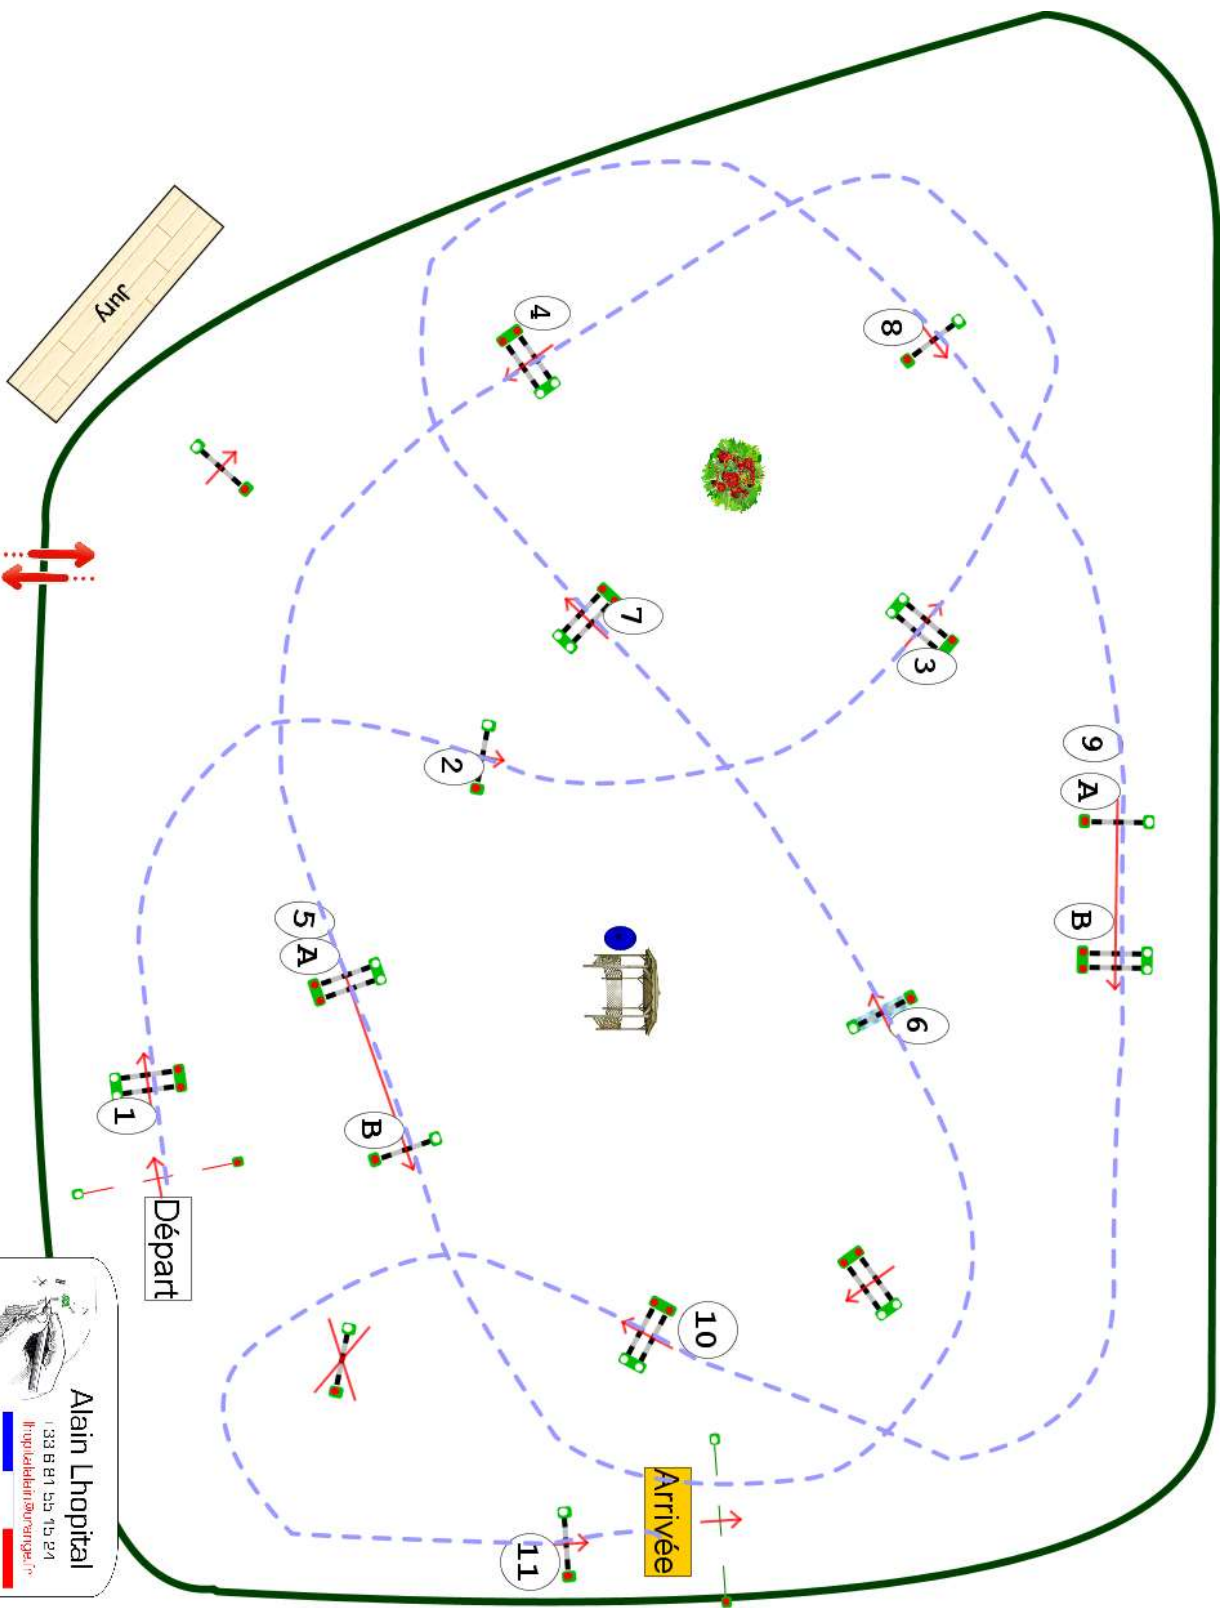

Type : Préparatoire  
 Catégorie : Pro/ am  
 Hauteur : 1.2m  
 Vitesse epr : 350m/m

Barème : A sans chrono  
 Article : 8.2 A & B  
 Distance : 530.0m  
 Tps accordé : **91s**  
 Tps limite : 182s

Barème : Sans barrage