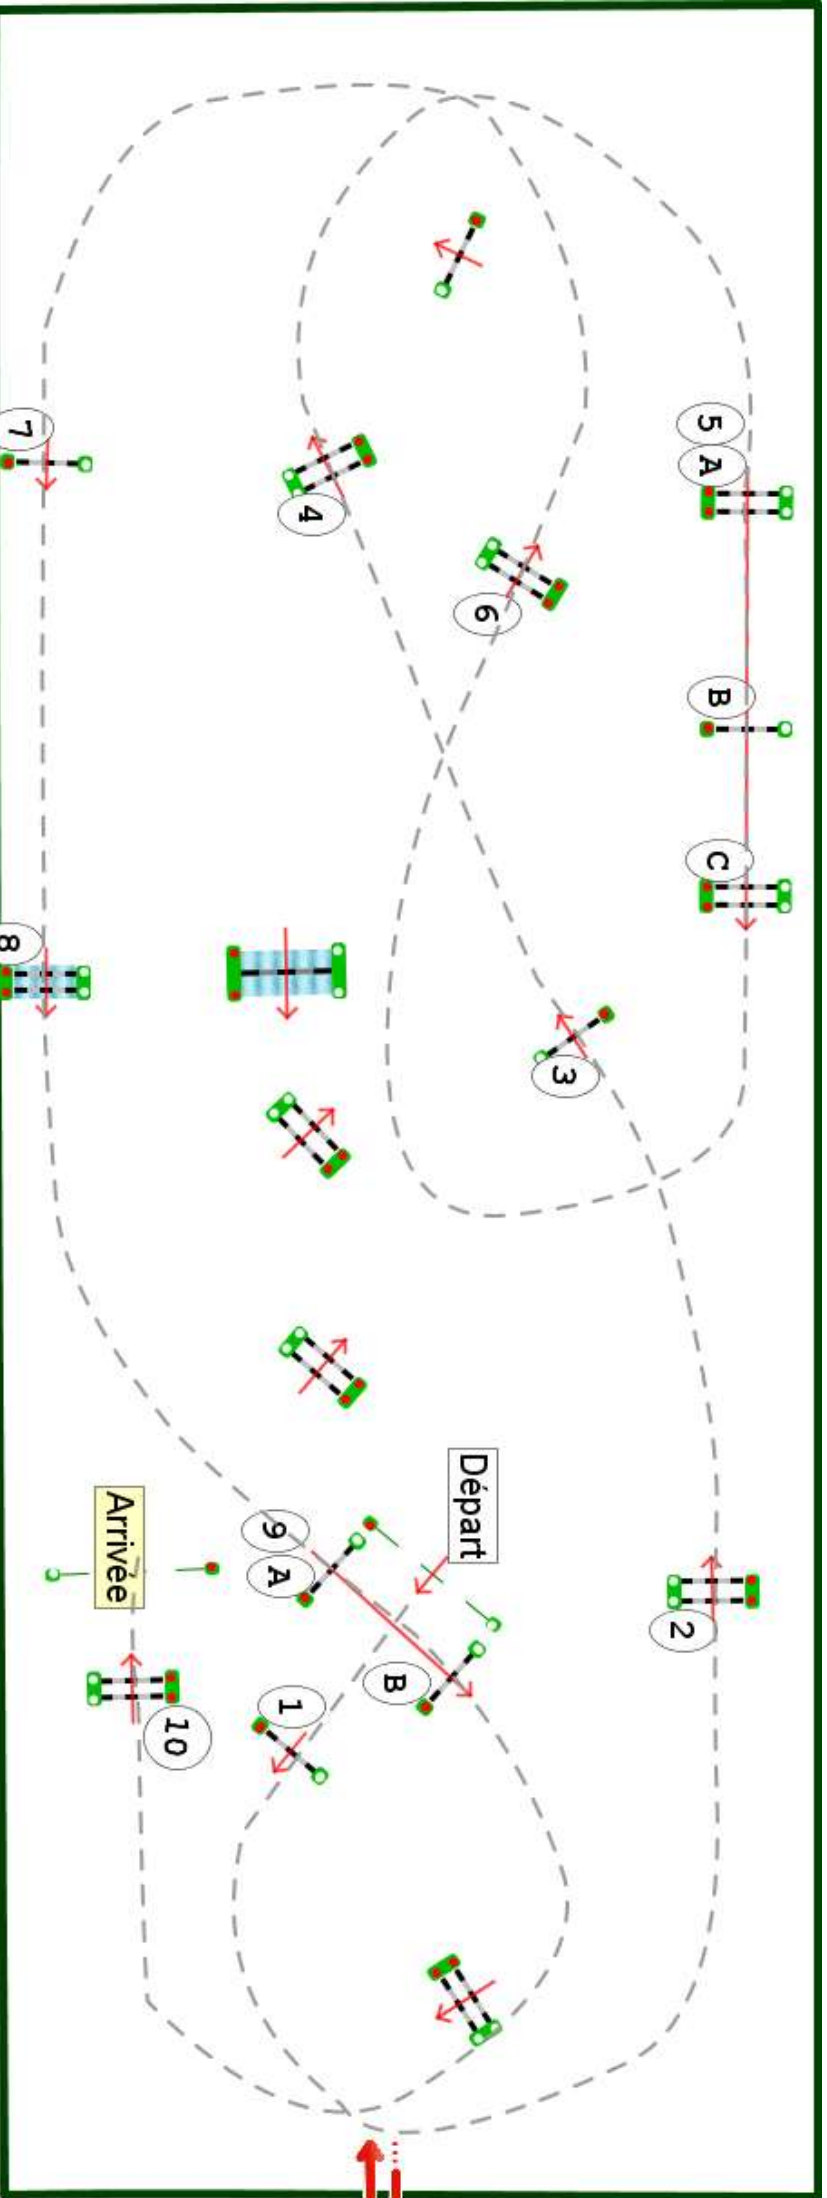

Type : Préparatoire

Catégorie : Pro/amateur/club

Hauteur : 1.2m

Vitesse epr : 350m/m

Barème : A sans chrono

Article : 8.2 A & B

Distance : 490.0m

Tps accordé : **84s**

Tps limite : 168s

Barème : Sans barrage

RÉGION
NORMANDIE

LA MANCHE

Saint-Lô
AGGLO

Ville de
Saint-Lô

JP. Lepetit A.L'hospital