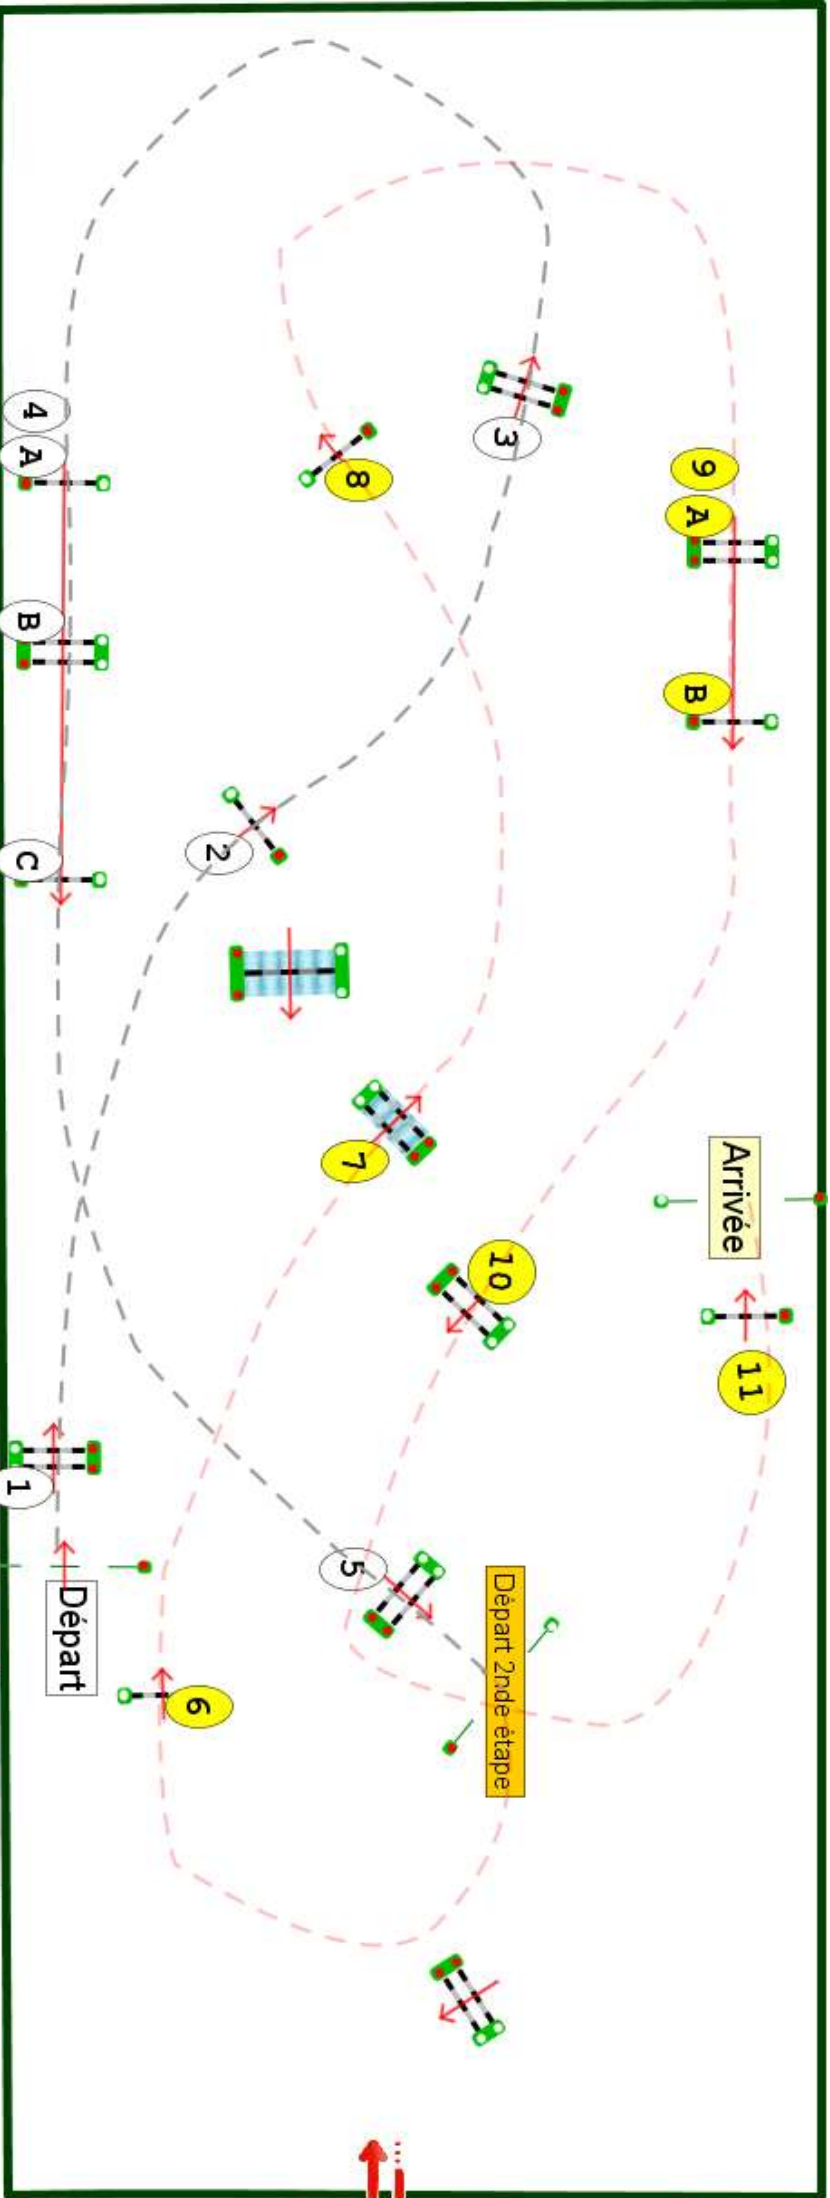

Type : Grand Prix

Catégorie : Pro

Indice : 2

Hauteur : 1.35m

Vitesse epr : 350m/m

Barème : Bar A Tps differe

Distance : 210.0m

Tps accordé : **36s**

Tps limite : 72s

Distance : 260.0m

Tps accordé : **45s**

Tps limite : 90s

RÉGION
NORMANDIE

LA MANCHE

Jury

Saint-Lô
AGGLO