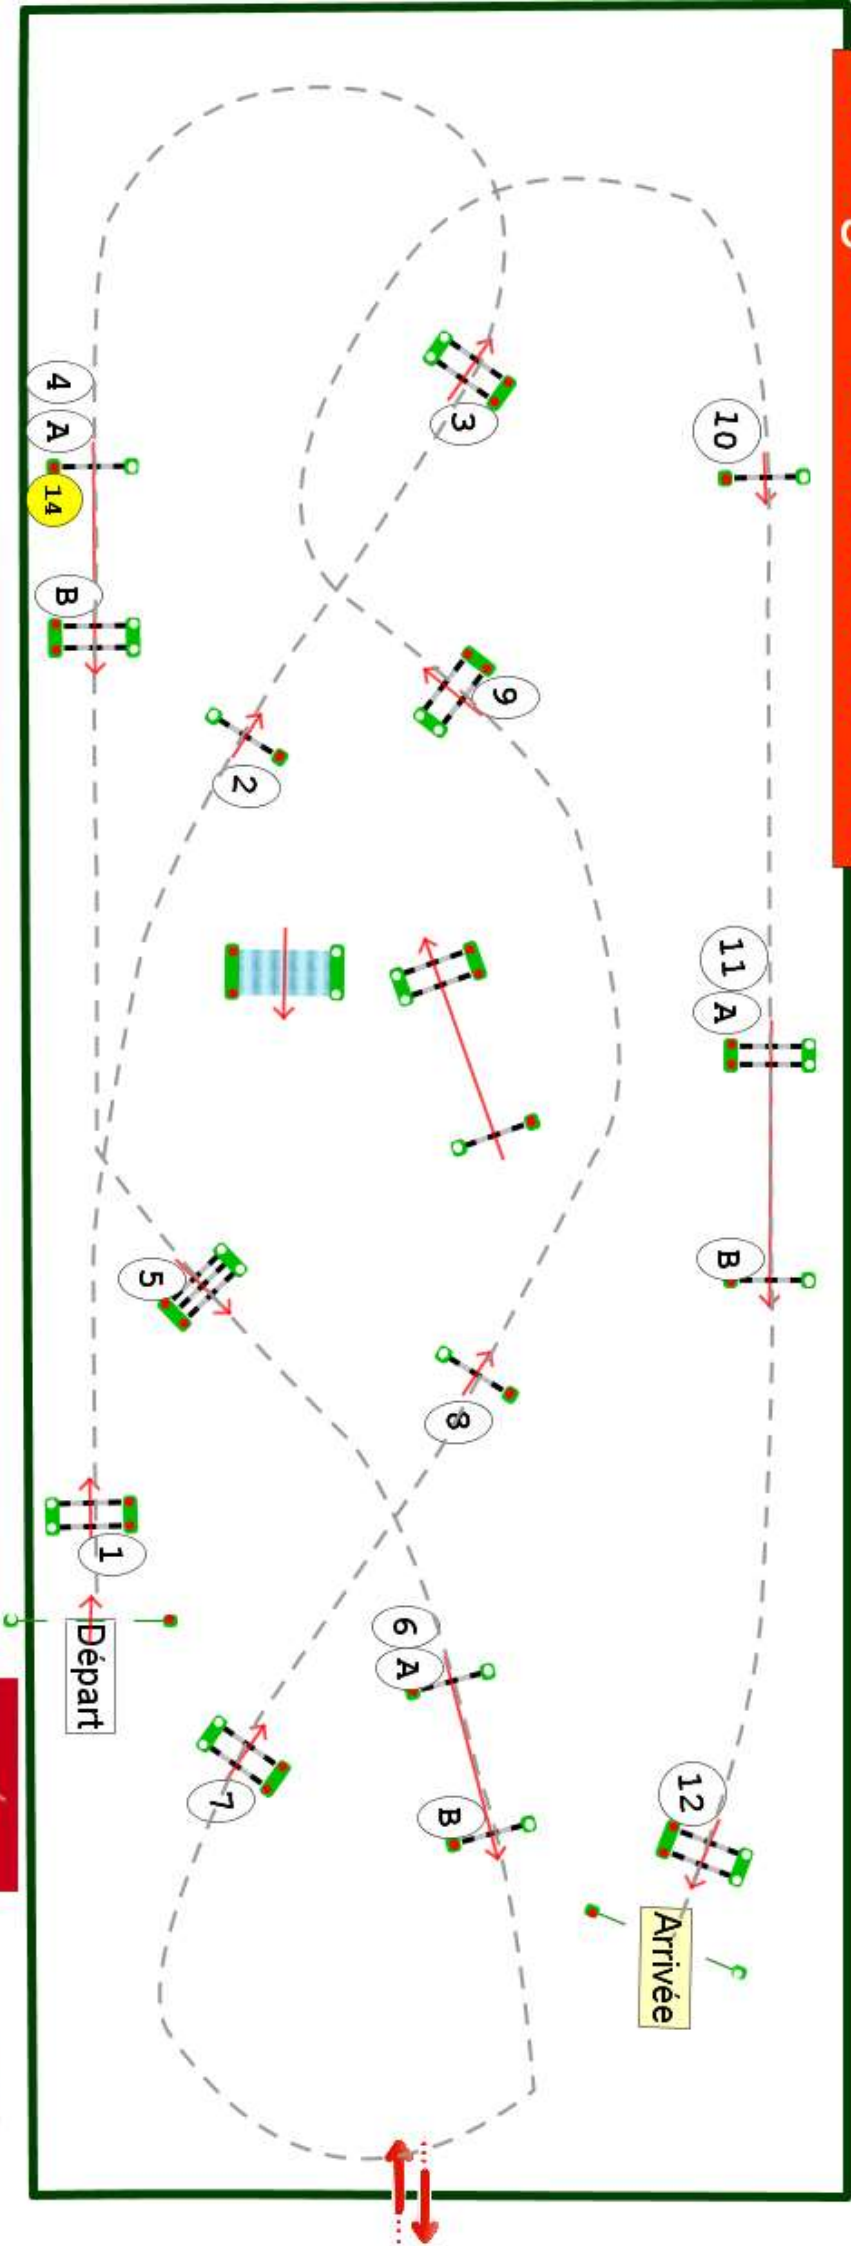

Type : GRAND PRIX

Catégorie : PRO 1

Indice : 1

Hauteur : 1.4m

Vitesse epr : 375m/m

Barème : Bar A au chrono

Distance : 480.0m

Tps accordé : 77s

Tps limite : 154s

Barème : Avec barrage au

chrono

Barrage : 12/8/9/5/6AB/1/14

RÉGION NORMANDIE

LA MANCHE

Saint-Lô AGGLO

Ville de Saint-Lô