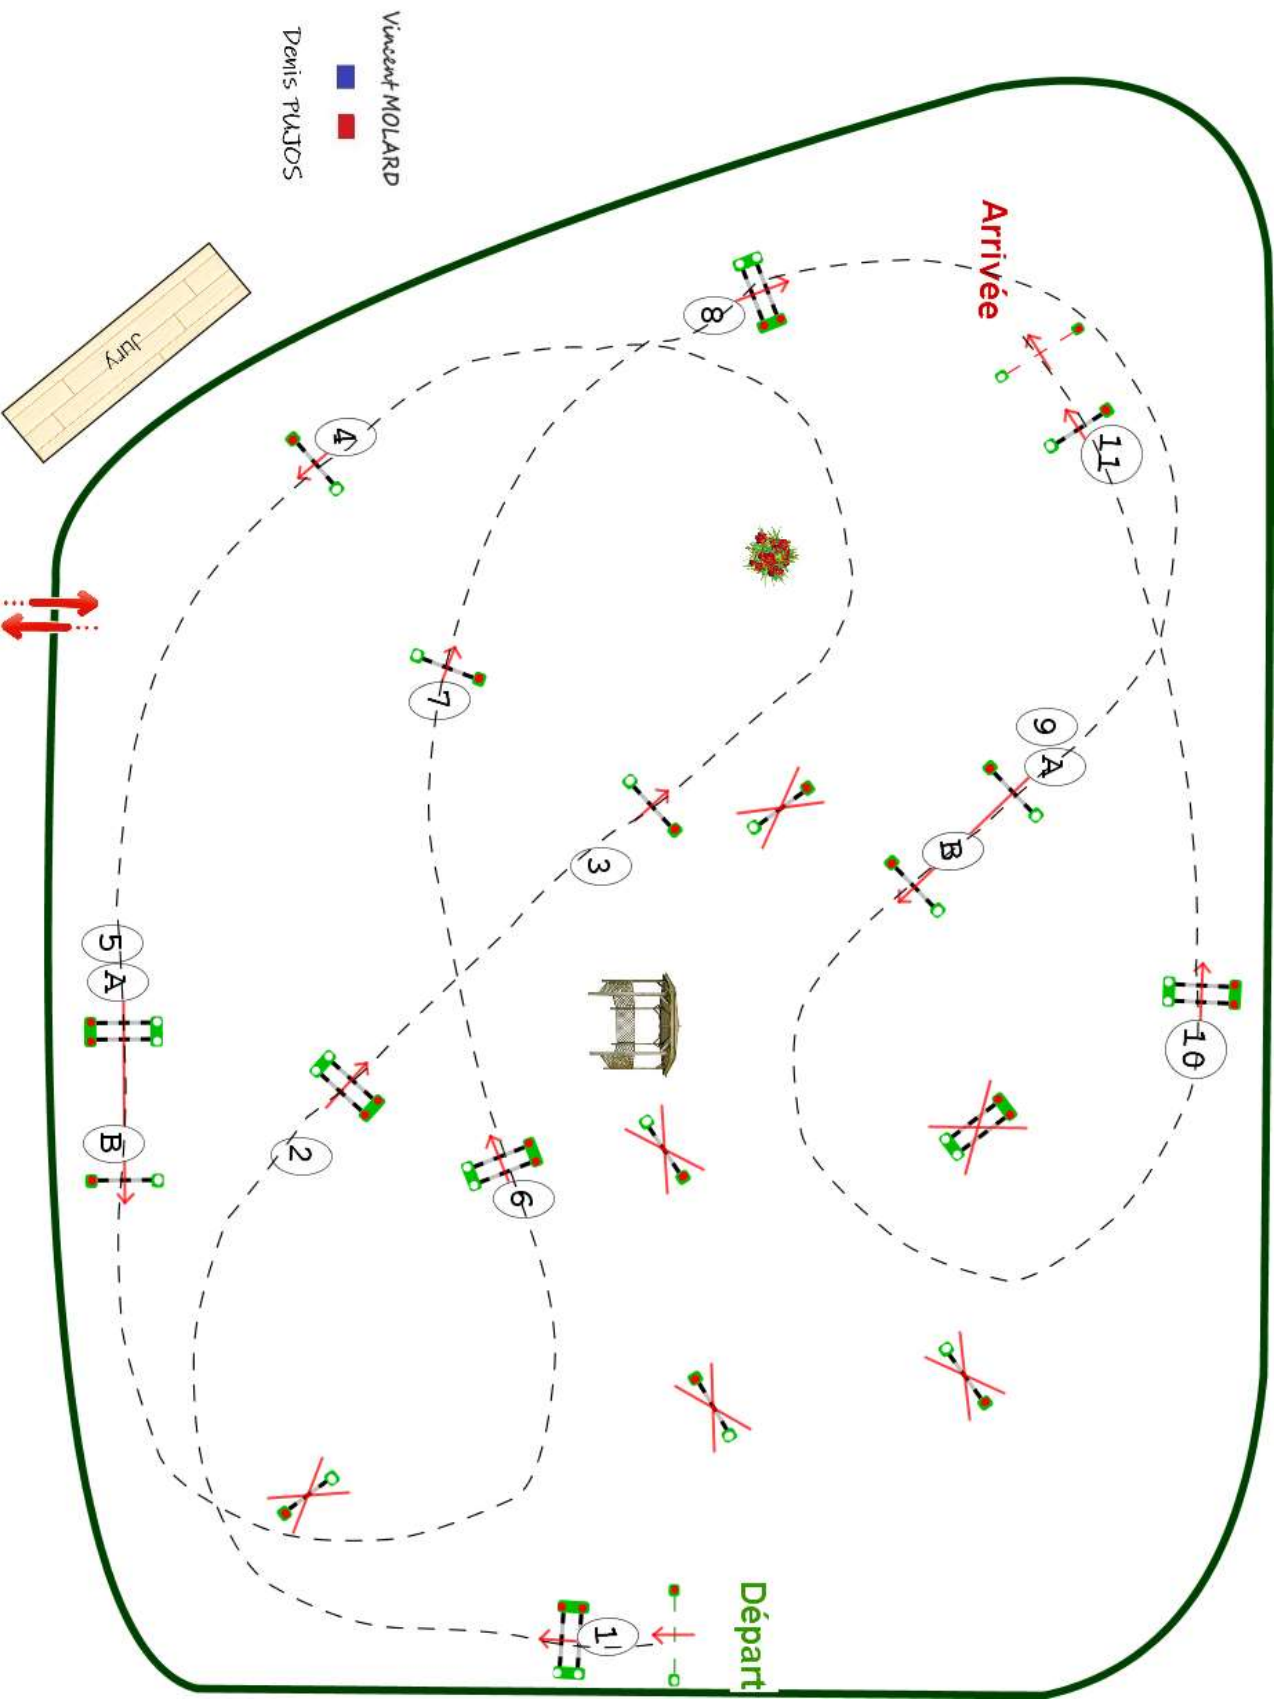

Type : Vitesse
Catégorie : Pro
Indice : 3
Hauteur : 1.25m
Vitesse epr : 350m/m

Barème : A au chrono
Distance : 480.0m
Tps accordé : 83S
Tps limite : 166s

Barème : sans barrage

Vincent MOLARD

 Denis FUJOS
