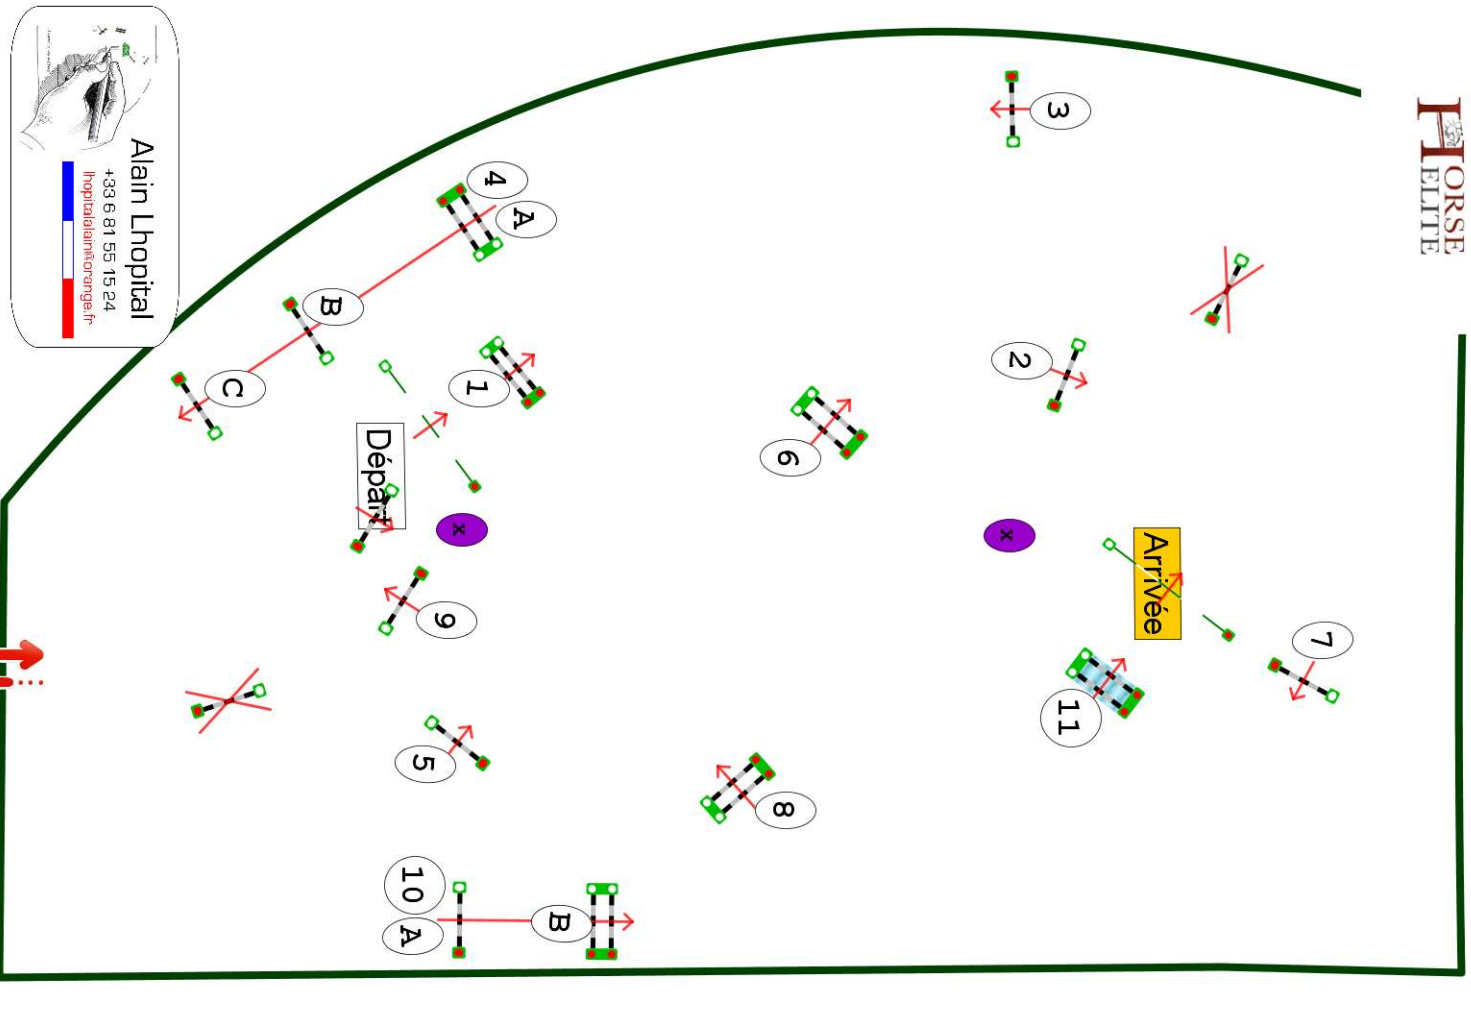

DEAUVILLE POLE EQUESTRE

Epreuve N°3

Type : Préparatoire
Catégorie : Pro/am
Hauteur : 1.3m
Vitesse epr : 350m/m

Barème : A sans chrono
Article : 8.2 A & B
Distance : 510.0m
Tps accordé : **88S**
Tps limite : 176s

Barème : Sans barrage

Alain Lhopital
+33 6 81 55 15 24
lhopital@alainlhopital.com

Pôle international du Cheval
DEAUVILLE