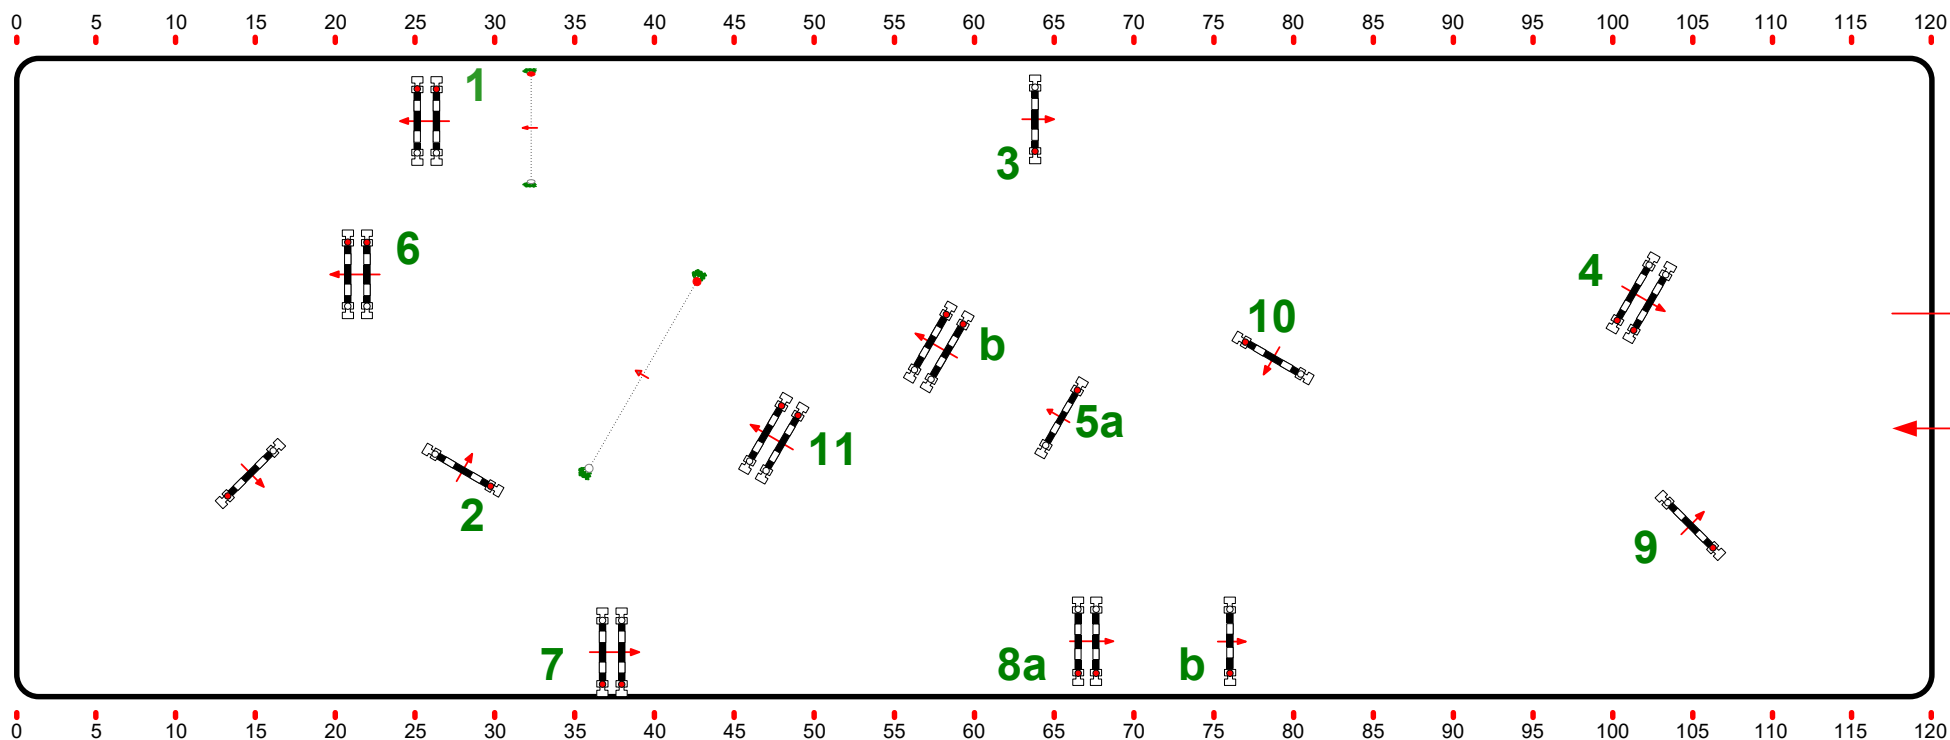

SAINT LO - HARCOUR BY SELLERIE MARIGNY

Class No.: 1

Epreuve préparatoire

Barème A sans chrono sans barrage

mardi 14 septembre 2021

Table: A
RG National :
RG FEI / Art : 238.1.1
Hauteur : 1,10 m
Catégorie (s) : Nationale

Vitesse : 350 m/min
Distance : 500 m
Tps accordé : 86 sec
Tps limite : 172 sec

Obstacles : 11
Efforts : 13
Sec de Penalités :
Combinaison fermée :

Barrage :
Distance : 0 m
Tps accordé : 0 sec
Tps limite : 0 sec

2nde étape :
Distance : 0 m
Tps accordé : 0 sec
Tps limite : 0 sec

JURY

Jean Philippe Desmaret

Romain Taverne