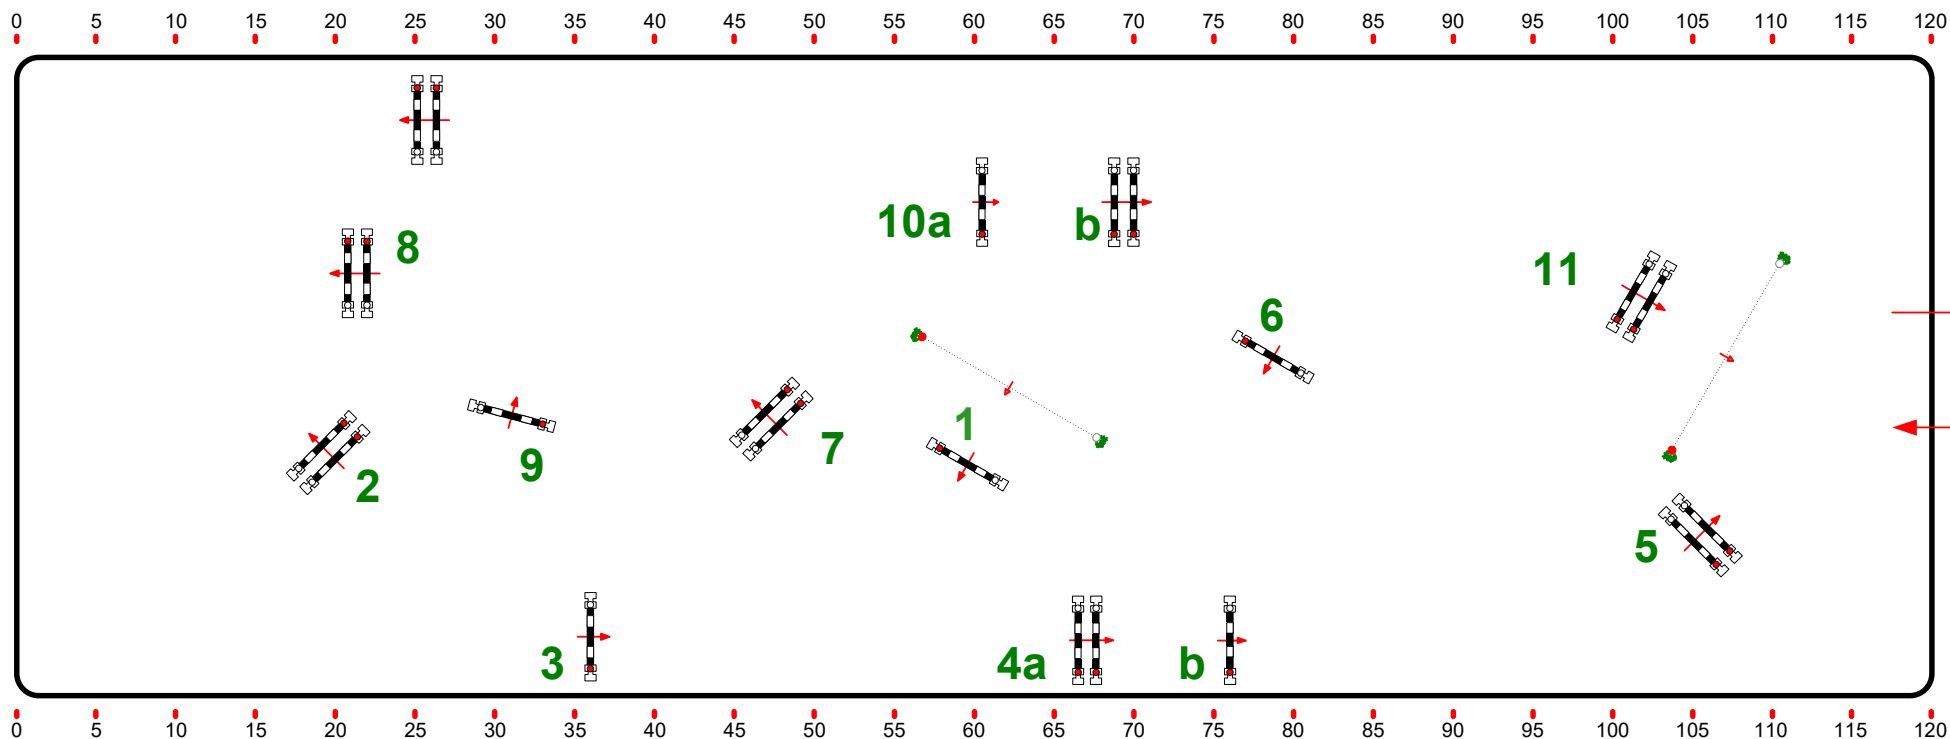

# SAINT LO - HARCOUR BY SELLERIE MARIGNY

Class No.: 2

Epreuve préparatoire

Barème A sans chrono sans barrage

mardi 14 septembre 2021

Table: A  
 RG National :  
 RG FEI / Art : 238.1.1  
 Hauteur : 1,20 m  
 Catégorie (s) : Nationale

Vitesse : 350 m/min  
 Distance : 480 m  
 Tps accordé : 83 sec  
 Tps limite : 166 sec

Obstacles : 11  
 Efforts : 13  
 Sec de Penalités :  
 Combinaison fermée :

Barrage :  
 Distance : 0 m  
 Tps accordé : 0 sec  
 Tps limite : 0 sec

2nde étape :  
 Distance : 0 m  
 Tps accordé : 0 sec  
 Tps limite : 0 sec

JURY

Jean Philippe Desmaret

Romain Taverne