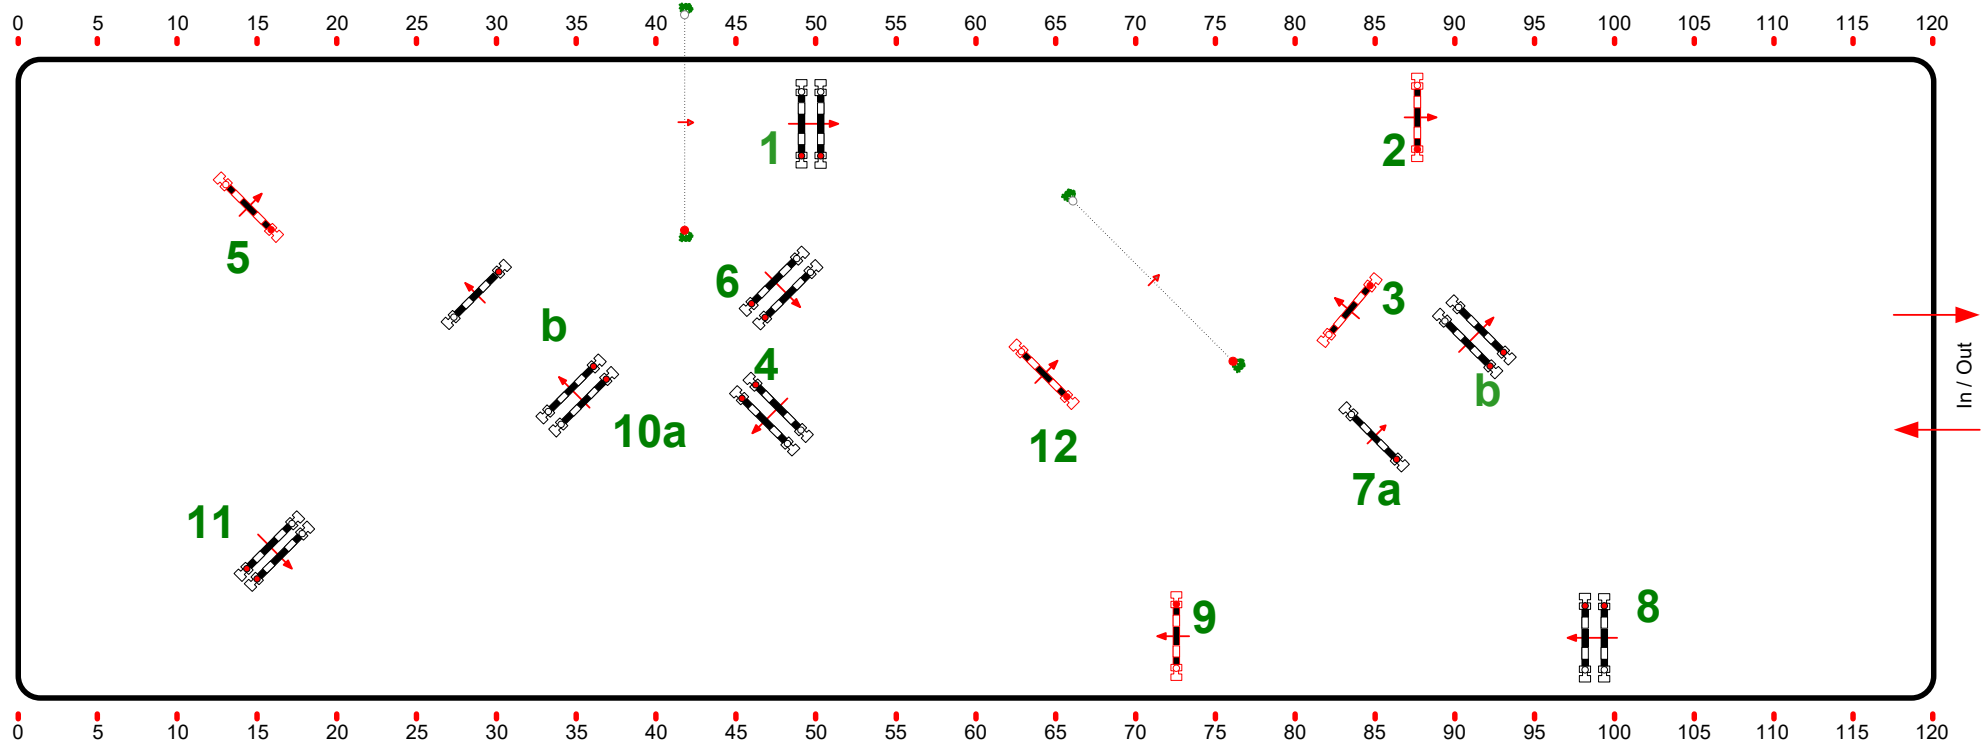

SAINT LO - HARCOUR BY SELLERIE MARIGNY

Class No.: 6

Grand prix

Barème A chrono sans barrage

samedi 18 septembre 2021

Table: A
 RG National :
 RG FEI / Art : 238.2.2
 Hauteur : 1,35 m
 Catégorie (s) : Nationale

Vitesse : 350 m/min
 Distance : 510 m
 Tps accordé : 88 sec
 Tps limite : 176 sec

Obstacles : 12
 Efforts : 14
 Sec de Penalités :
 Combinaison fermée :

1st étape :
 Distance : 0 m
 Tps accordé : 0 sec
 Tps limite : 0 sec

2nde étape :
 Distance : 0 m
 Tps accordé : 0 sec
 Tps limite : 0 sec

Divers :

JURY

Jean Philippe Desmaret
 Romain Taverner