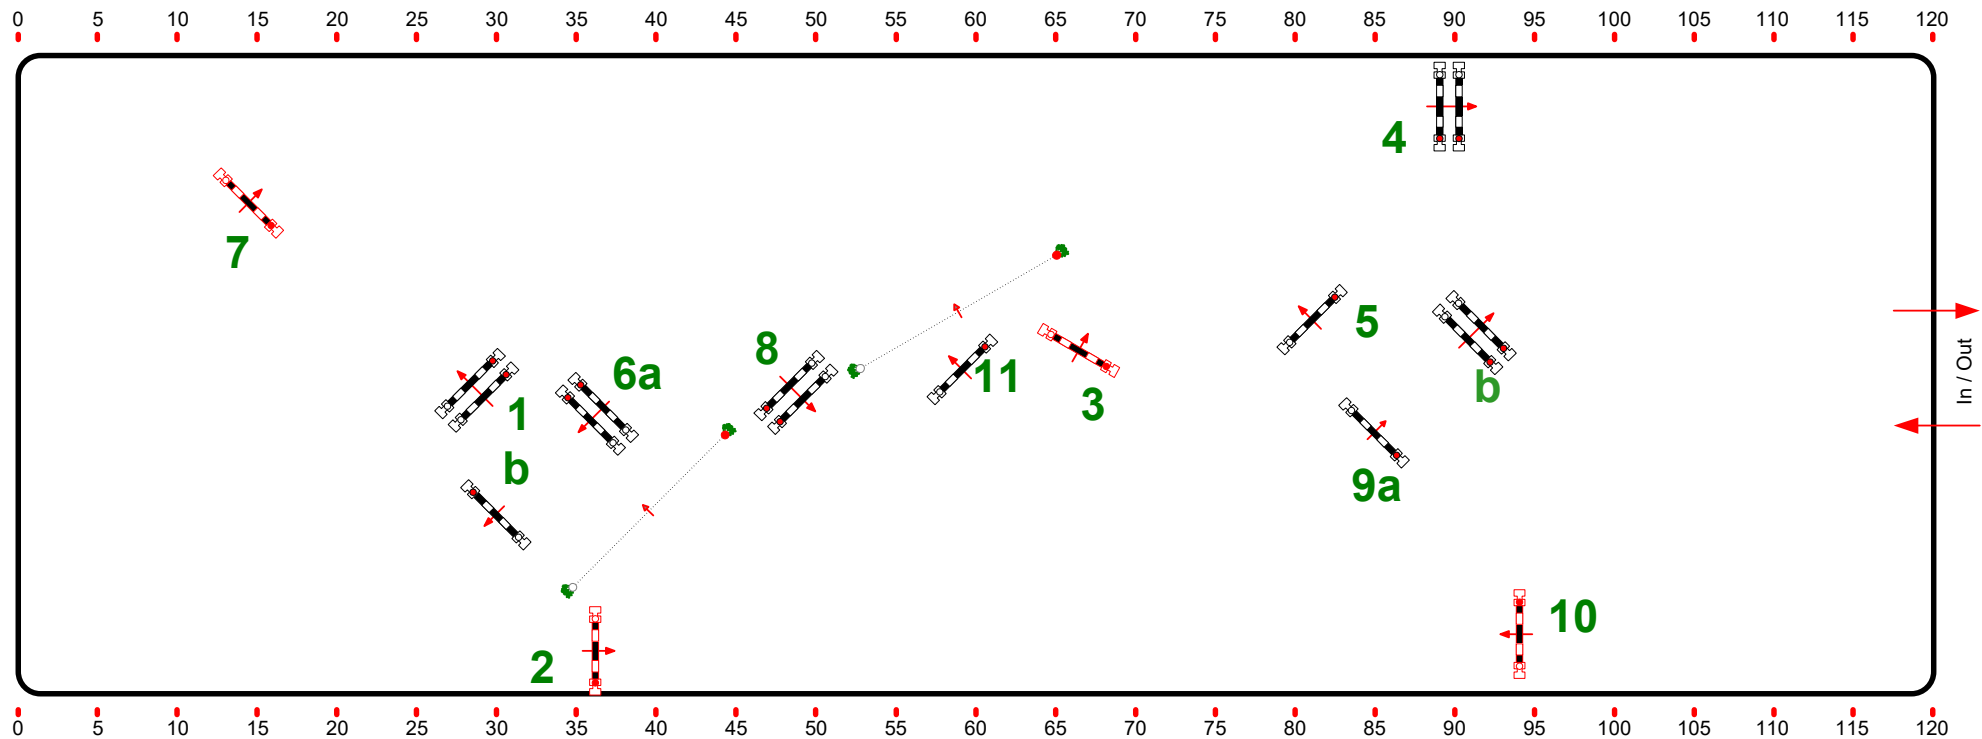

SAINT LO - HARCOUR BY SELLERIE MARIGNY

Class No.: 7

Epreuve de vitesse

Barème A chrono sans barrage

samedi 18 septembre 2021

Table: A
 RG National :
 RG FEI / Art : 238.2.1
 Hauteur : 1,10 m
 Catégorie (s) : Nationale

Vitesse : 350 m/min
 Distance : 500 m
 Tps accordé : 86 sec
 Tps limite : 172 sec

Obstacles : 11
 Efforts : 13
 Sec de Penalités :
 Combinaison fermée :

1st étape :
 Distance : 0 m
 Tps accordé : 0 sec
 Tps limite : 0 sec

2nde étape :
 Distance : 0 m
 Tps accordé : 0 sec
 Tps limite : 0 sec

Divers :

JURY

Jean Philippe Desmaret
 Romain Taverne