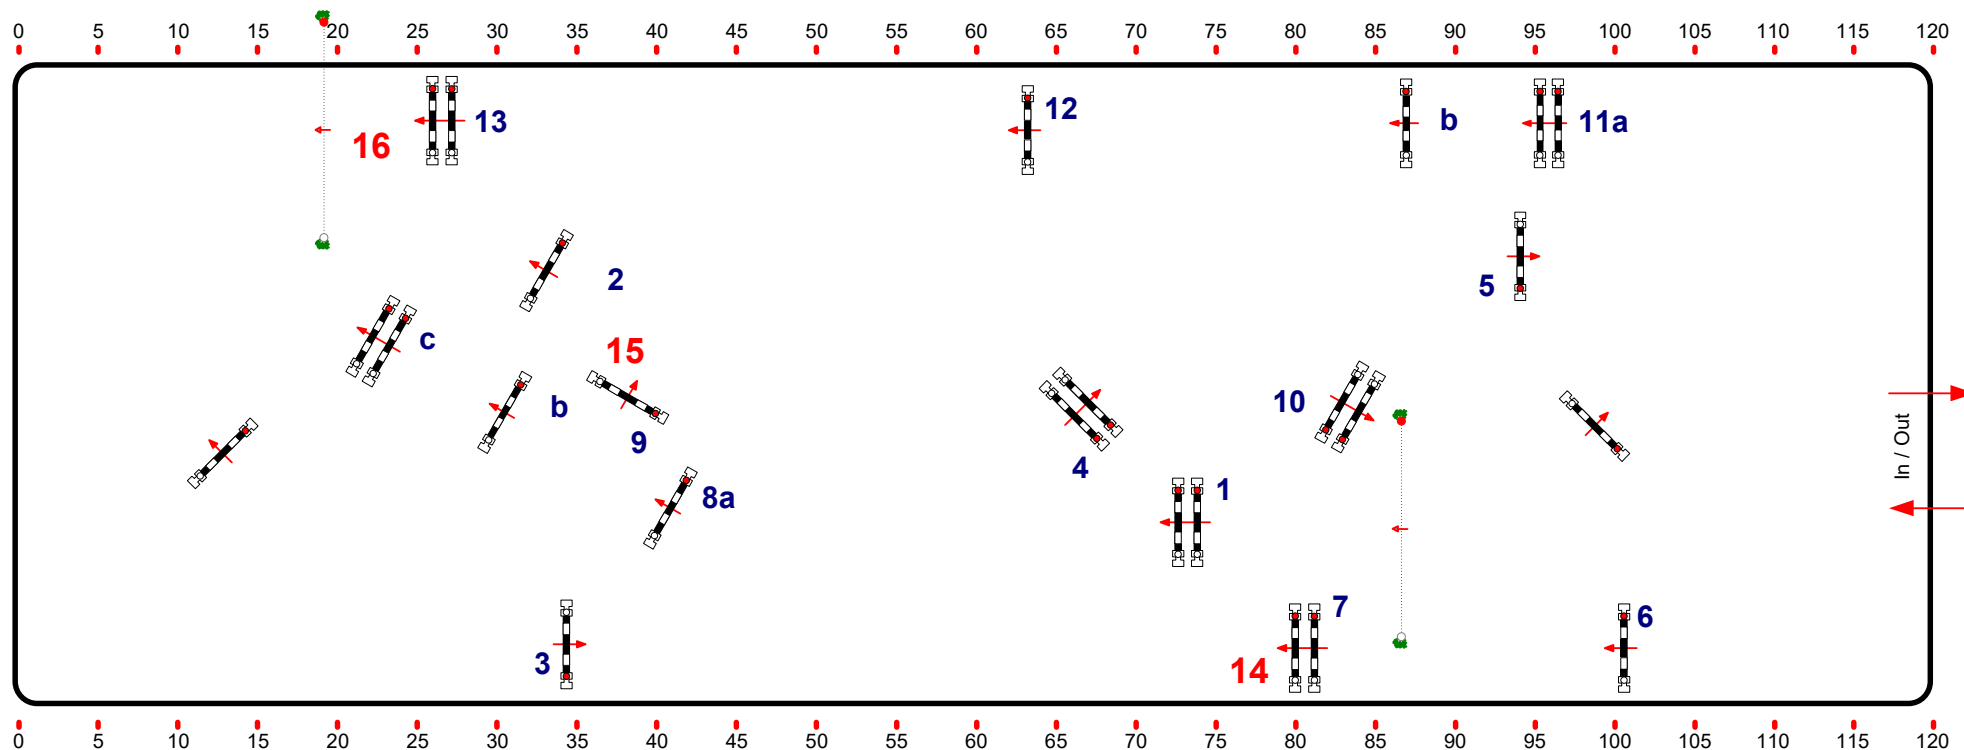

SAINT LO - HARCOUR BY SELLERIE MARIGNY

Class No.: 11
2021

Grand prix

Barème A chrono avec barrage au chrono

mardi 14 septembre

Table: A
RG National :
RG FEI / Art : 238.2.2
Hauteur : 1,40 m
Catégorie (s) : Nationale

Vitesse : 375 m/min
Distance : 500 m
Tps accordé : 80 sec
Tps limite : 160 sec

Obstacles : 12
Efforts : 15
Sec de Penalités :
Combinaison fermée :

Barrage : 14-11b-15-16-8b-8c-3-4
Distance : 350 m
Tps accordé : 56 sec
Tps limite : 112 sec

2nde étape :
Distance : 0 m
Tps accordé : 0 sec
Tps limite : 0 sec

Divers :

JURY

14-11b-15-16-8b-8c-3-4

Jean Philippe Desmaret
Romain Taverner