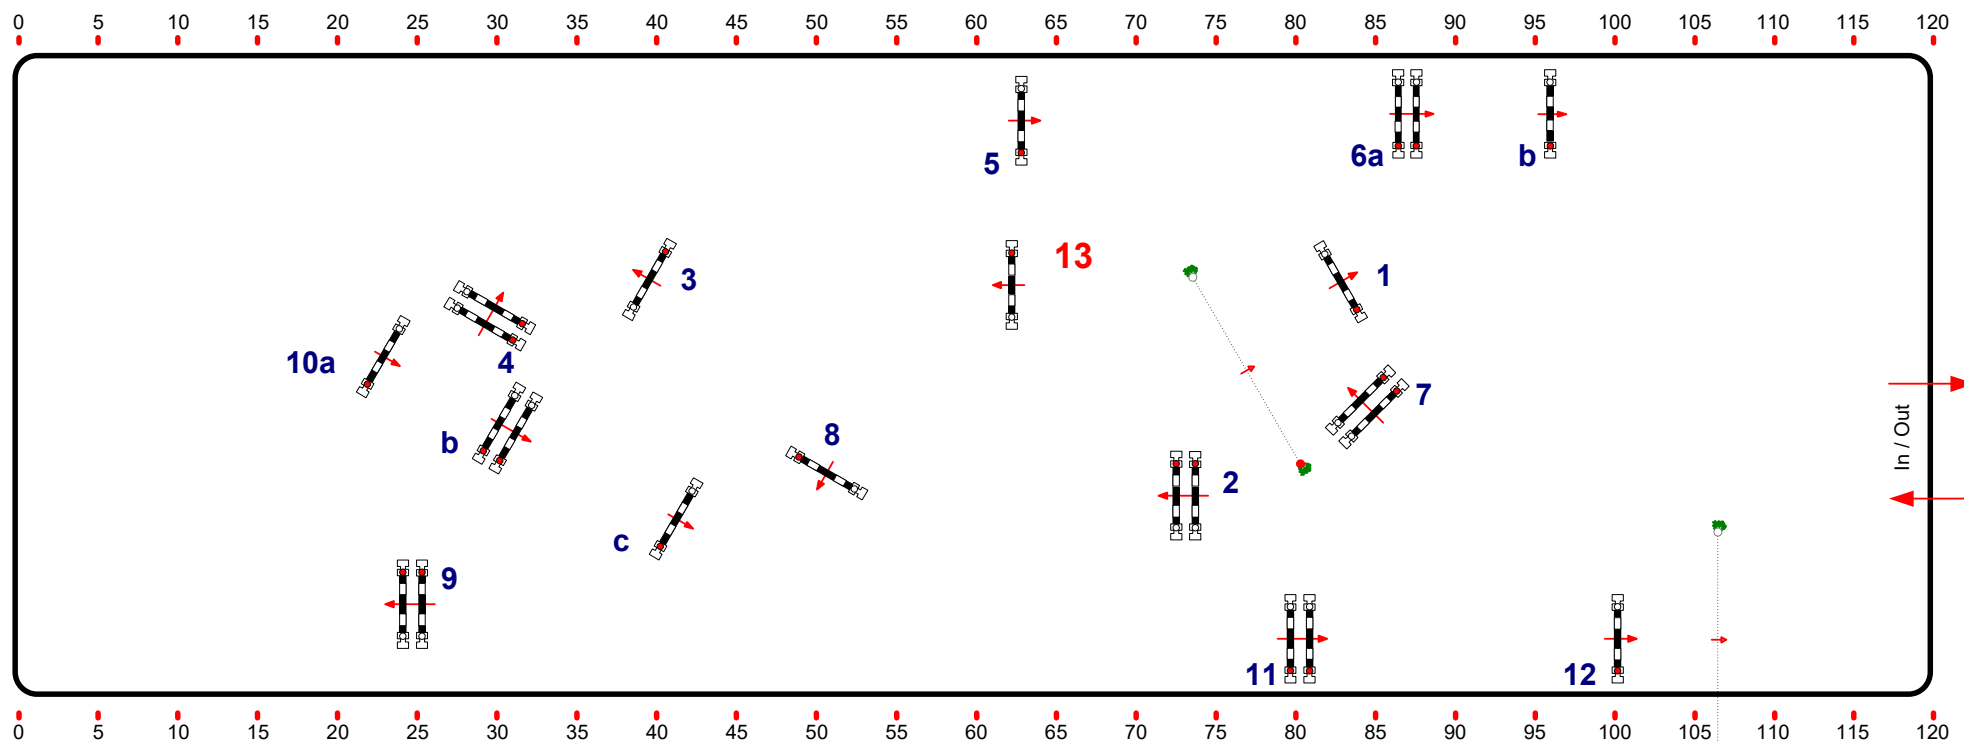

SAINT LO - HARCOUR BY SELLERIE MARIGNY

Class No.: 12
2021

Grand prix

Barème A chrono avec barrage au chrono

mardi 14 septembre

Table: A
RG National :
RG FEI / Art : 238.2.2
Hauteur : 1,25 m
Catégorie (s) : Nationale

Vitesse : 350 m/min
Distance : 485 m
Tps accordé : 84 sec
Tps limite : 168 sec

Obstacles : 12
Efforts : 15
Sec de Penalités :
Combinaison fermée :

Barrage : 5-6a-7-8-10a-10b-11-13
Distance : 350 m
Tps accordé : 60 sec
Tps limite : 120 sec

2nde étape :
Distance : 0 m
Tps accordé : 0 sec
Tps limite : 0 sec

Divers :

JURY

Jean Philippe Desmaret
Romain Taverne