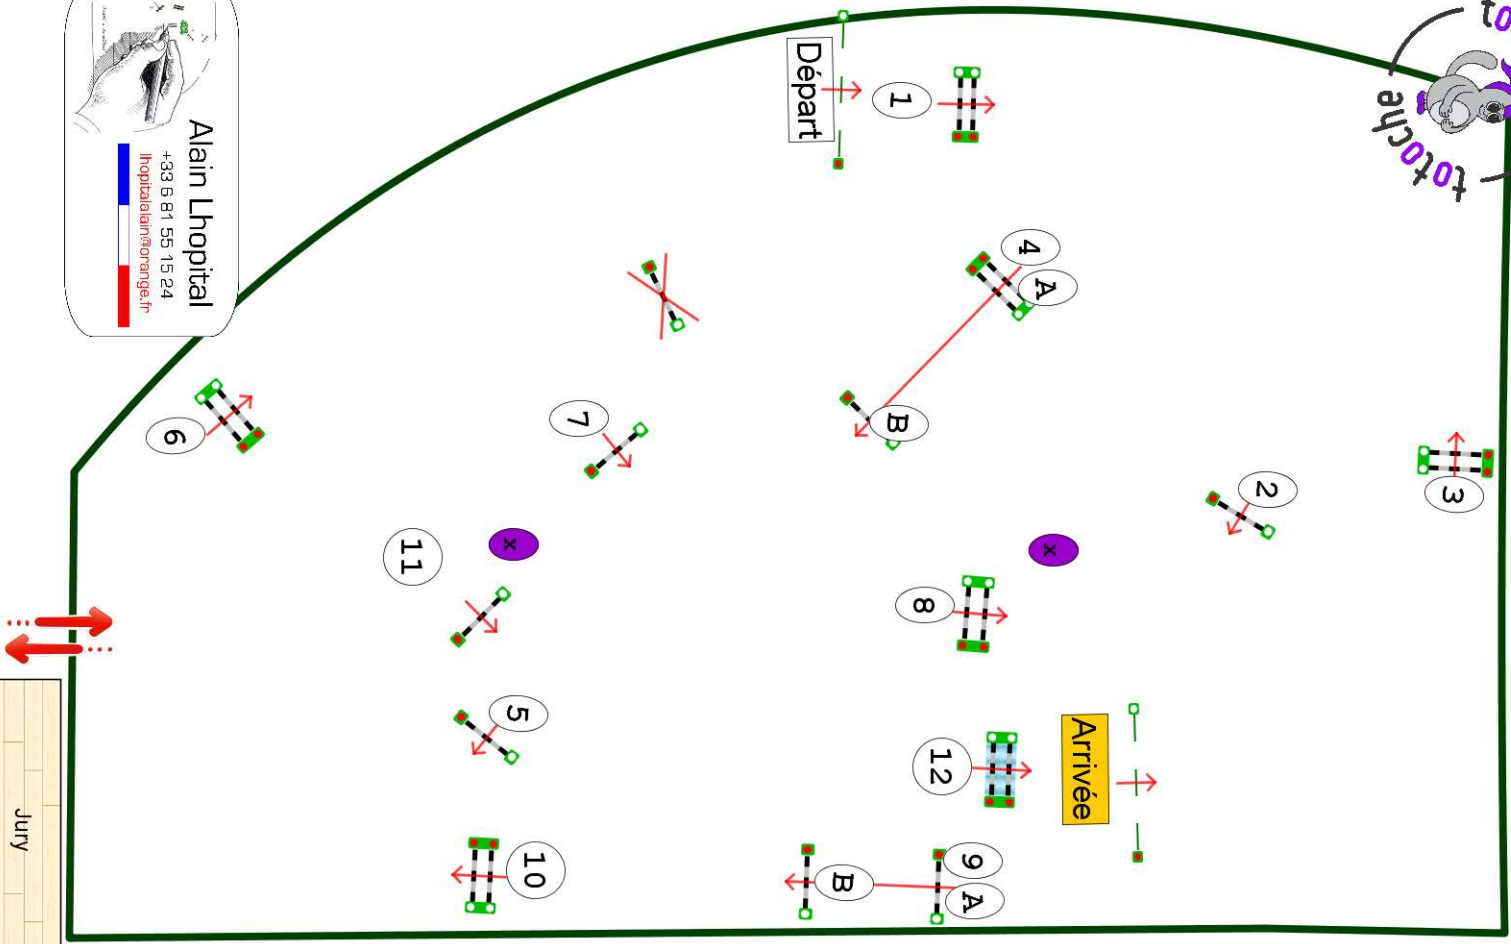

Alain Lhoptical
+33 6 81 55 15 24
lhopticalalain@orange.fr

DEAUVILLE POLE EQUESTRE

Epreuve N°6

Type : Vitesse
Catégorie : Pro
Hauteur : 1.3m
Vitesse epr : 350m/m

Barème : A au chrono
Article : 8.2 A & B
Distance : 460.0m
Tps accordé : **79s**
Tps limite : 158s

Barème : Sans barrage

Pôle international du Cheval
DEAUVILLE