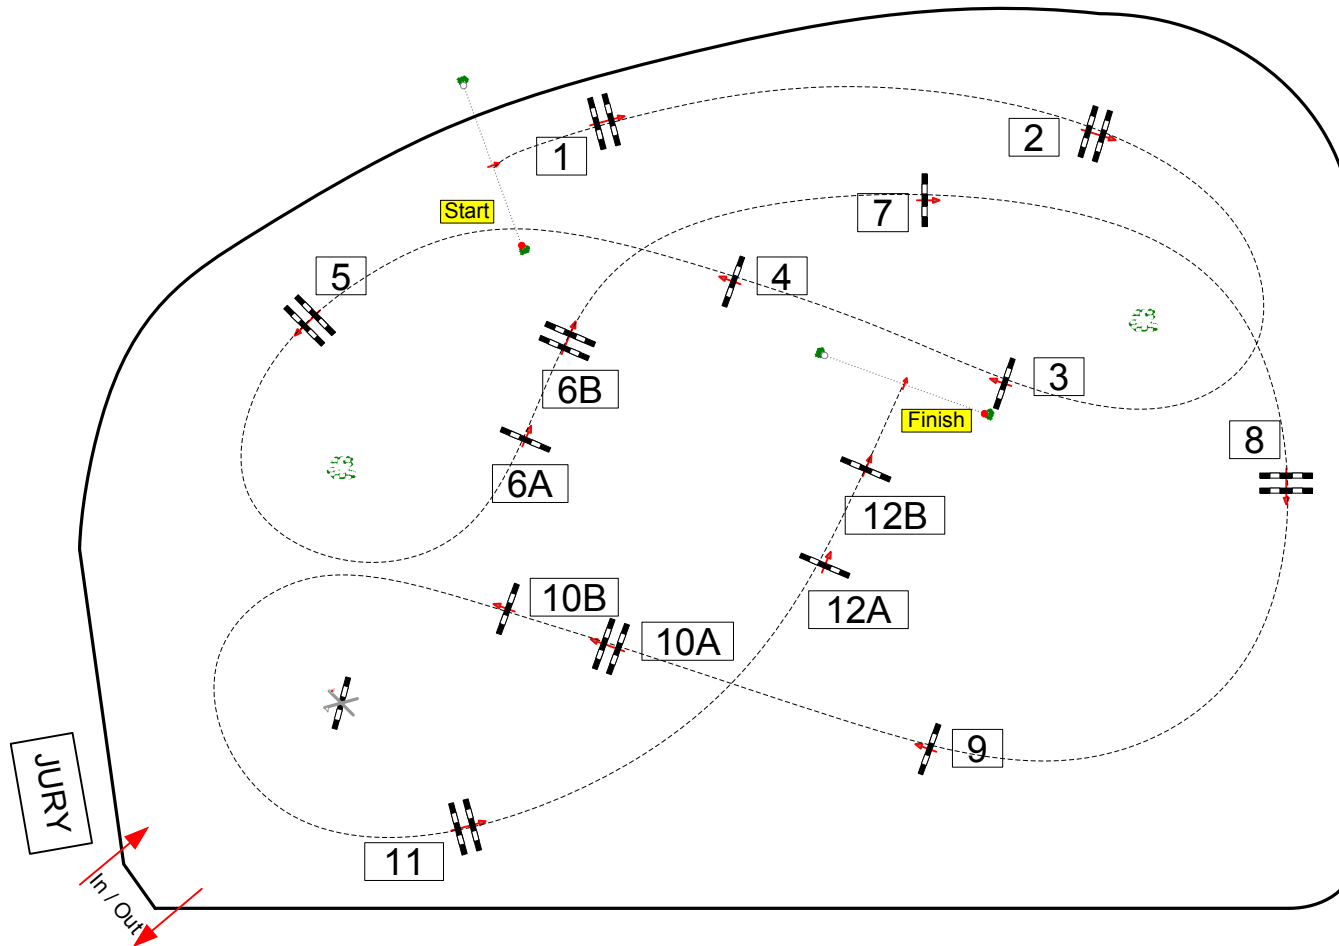

DEAUVILLE JUMPING OCTOBRE 2021

Class No.: 10

GRAND PRIX AMA1

Barème A au chrono & barrage au
chrono

samedi 2 octobre 2021

Start: 11:00

Table: A
National RG:
FEI RG / Art.
Height: 1,20 m

Speed: 350 m/min
Length: 430 m
Time allowed: 74 sec
Time limit: 148 sec

Obstacles: 1 à 12
Efforts: 15
Penalty sec
Closed combination:

1st Jump-off:
1.2.3.5.6AB.7.10A
Length: 330 m
Time allowed: 57 sec
Time limit: 114 sec

BARRAGE : 1.2.3.5.6AB.7.10A

Chef de piste :

Quentin PERNEY