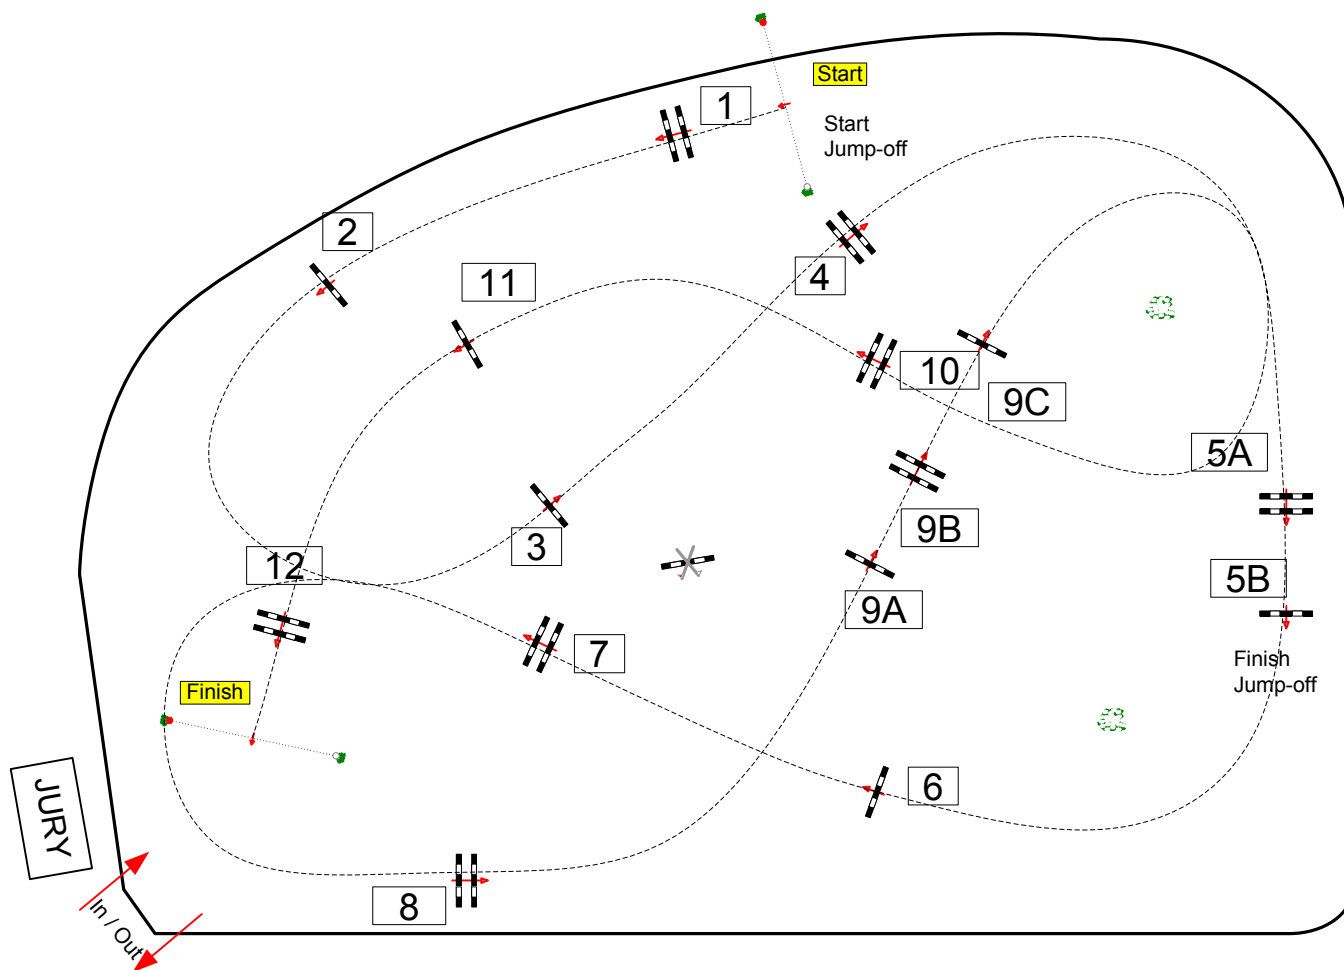

DEAUVILLE JUMPING OCTOBRE 2021

Class No.: 7

GRAND PRIX PRO 1

Barème A au chrono & barrage au chrono

dimanche 3 octobre 2021

Start: 15:30

Table: A
National RG:
FEI RG / Art.
Height: 1,40 m

Speed: 375 m/min
Length: 470 m
Time allowed: 76 sec
Time limit: 152 sec

Obstacles: 1 à 12
Efforts: 15
Penalty sec
Closed combination:

Barrage:
1.2.3.7.8.9AB.5B
Length: 300 m
Time allowed: 48 sec
Time limit: 96 sec

BARRAGE : 1.2.3.7.8.9AB.5B

Chef de piste :

Quentin PERNEY