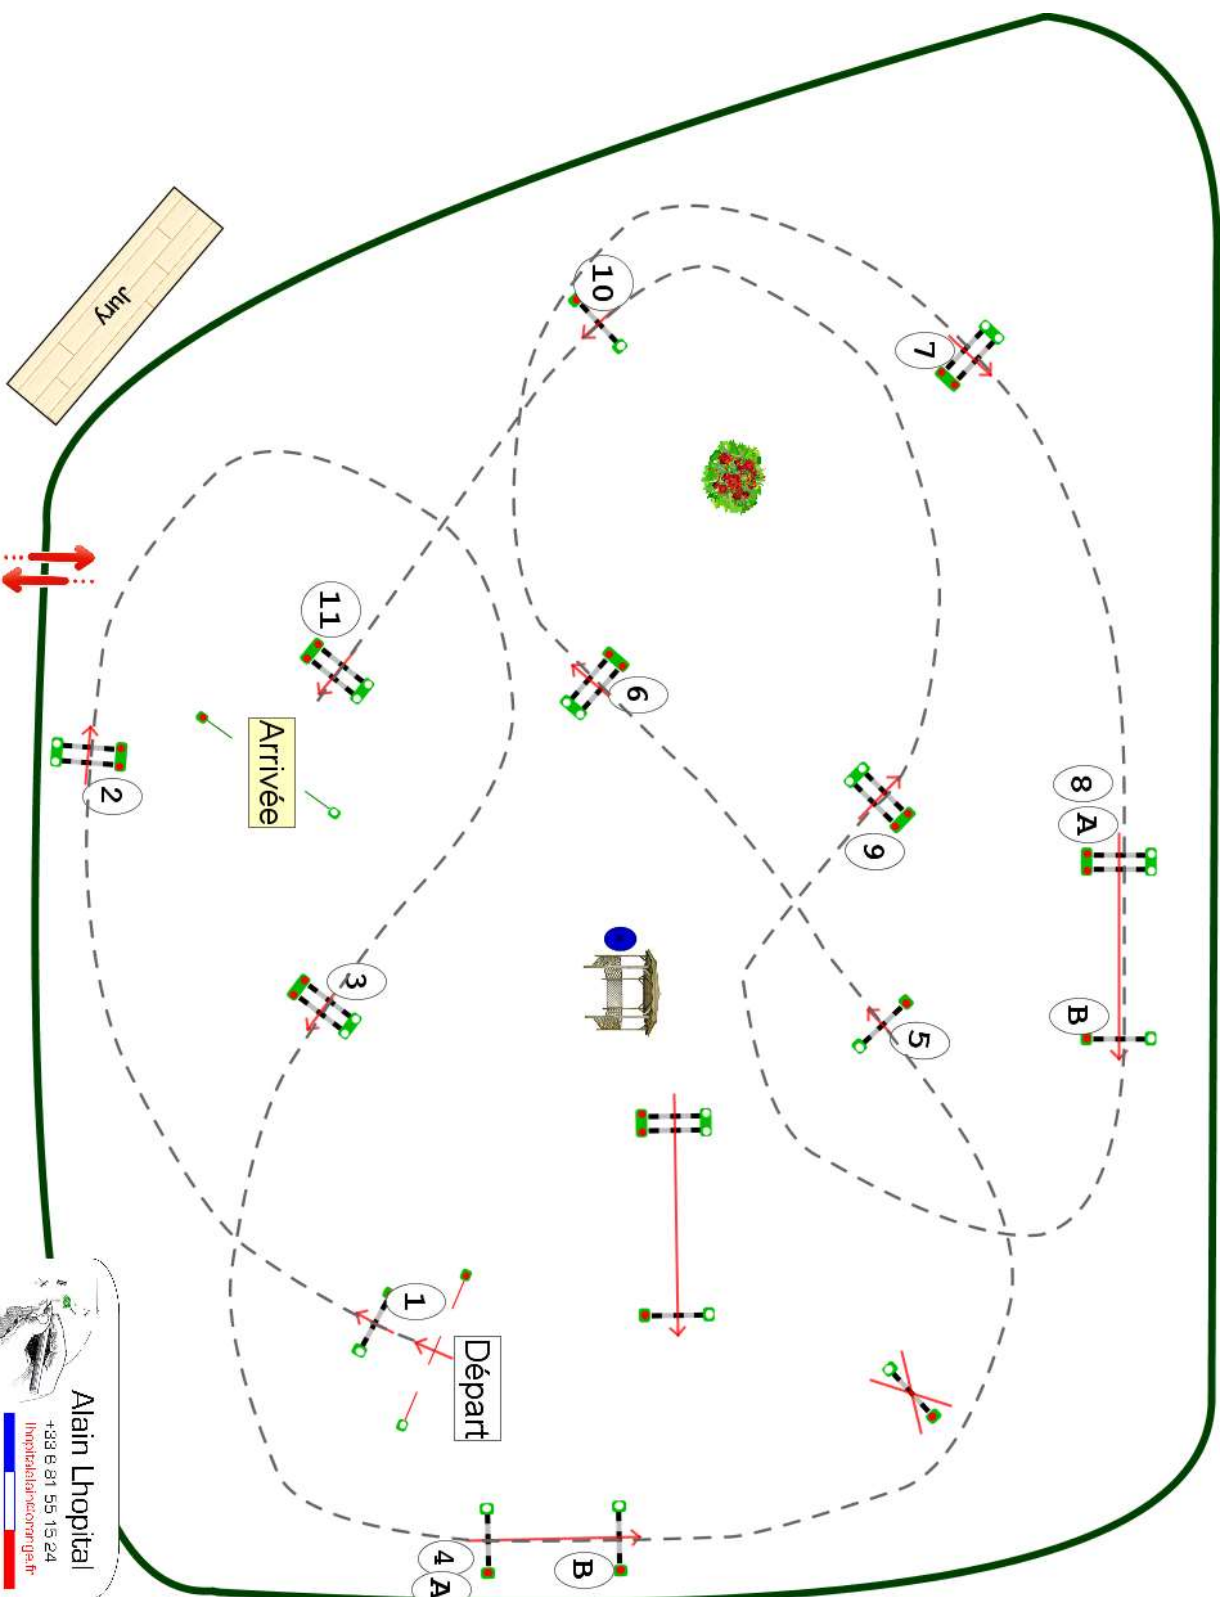

Type : Vitesse
Catégorie : Pro
Hauteur : 1.25m
Vitesse epr : 350m/m

Barème : A au chrono
Distance : 460.0m
Tps accordé : **79s**
Tps limite : 158s

Barème : Sans barrage

Alain Lhoptal
+33 6 81 55 15 24
lhoptal@nicorange.fr