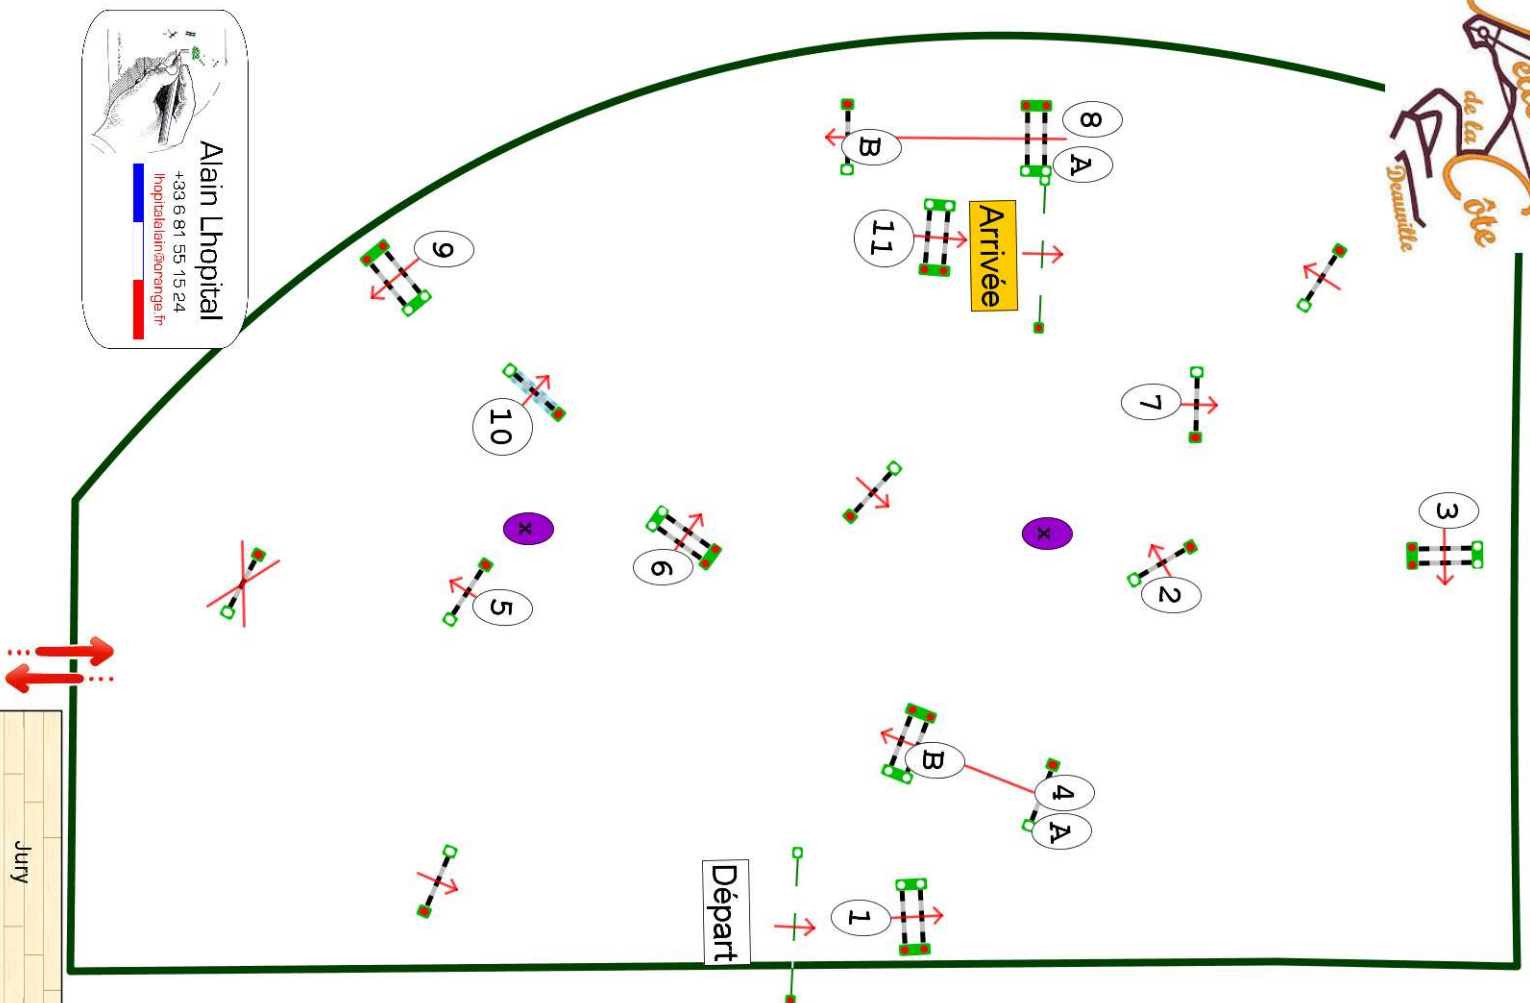

 Vitesse epr : 325m/m

Barème : A au chrono

 Article : 8.2 A & B

 Distance : 510.0m

 Tps accordé : **95s**

 Tps limite : 190s

Barème : Sans barrage

Alain Lhopital