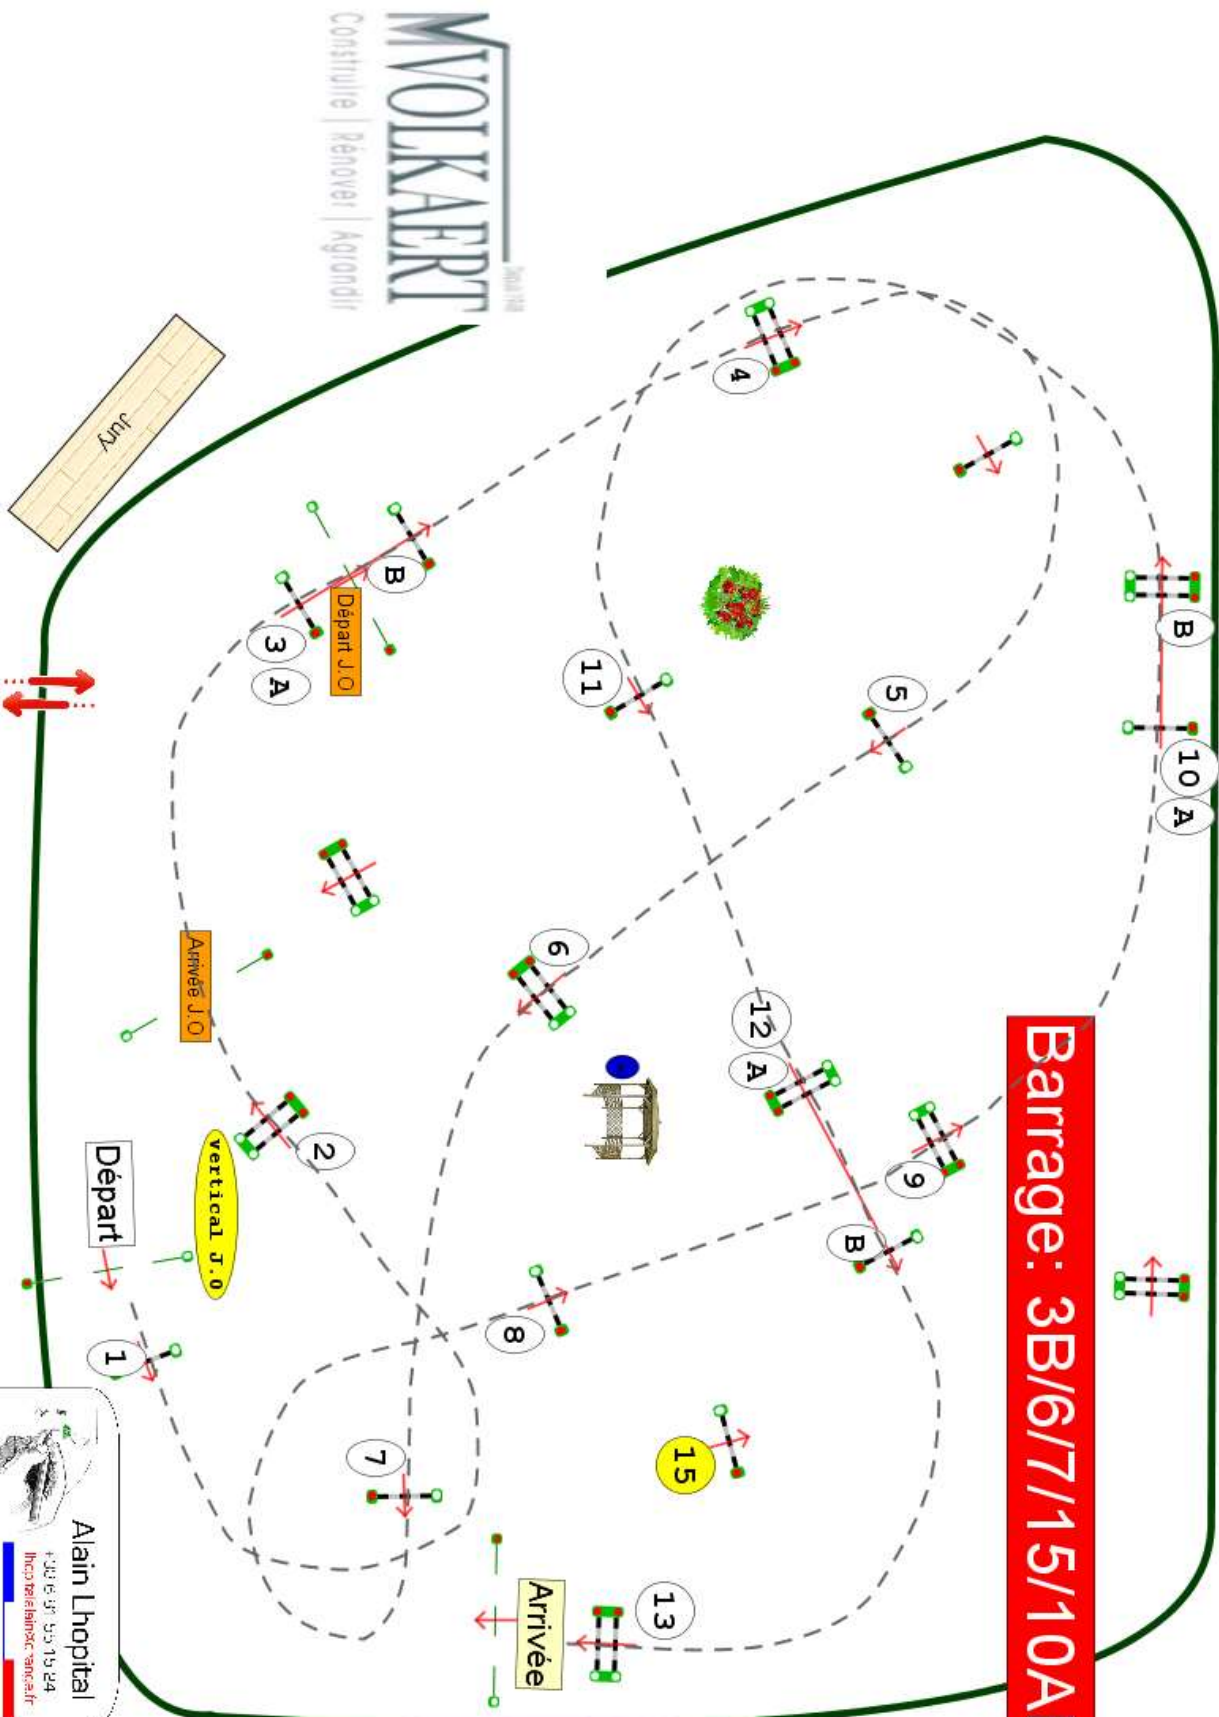

Type : Grand PRIX

Catégorie : Pro

Indice : 2

Hauteur : 1.35m

Vitesse epr : 350m/m

Barème : A au chrono

Distance : 470.0m

Tps accordé : **81s**

Tps limite : 162s

Barème : avec Barrage au

Chrono

Distance : 320.0m

Tps accordé : **55s**

Tps limite : 110s

**Barrage: 3B/6/7/15/10AB/12A/2**

**VOLKAERT**  
Construire | Renover | Agrandir