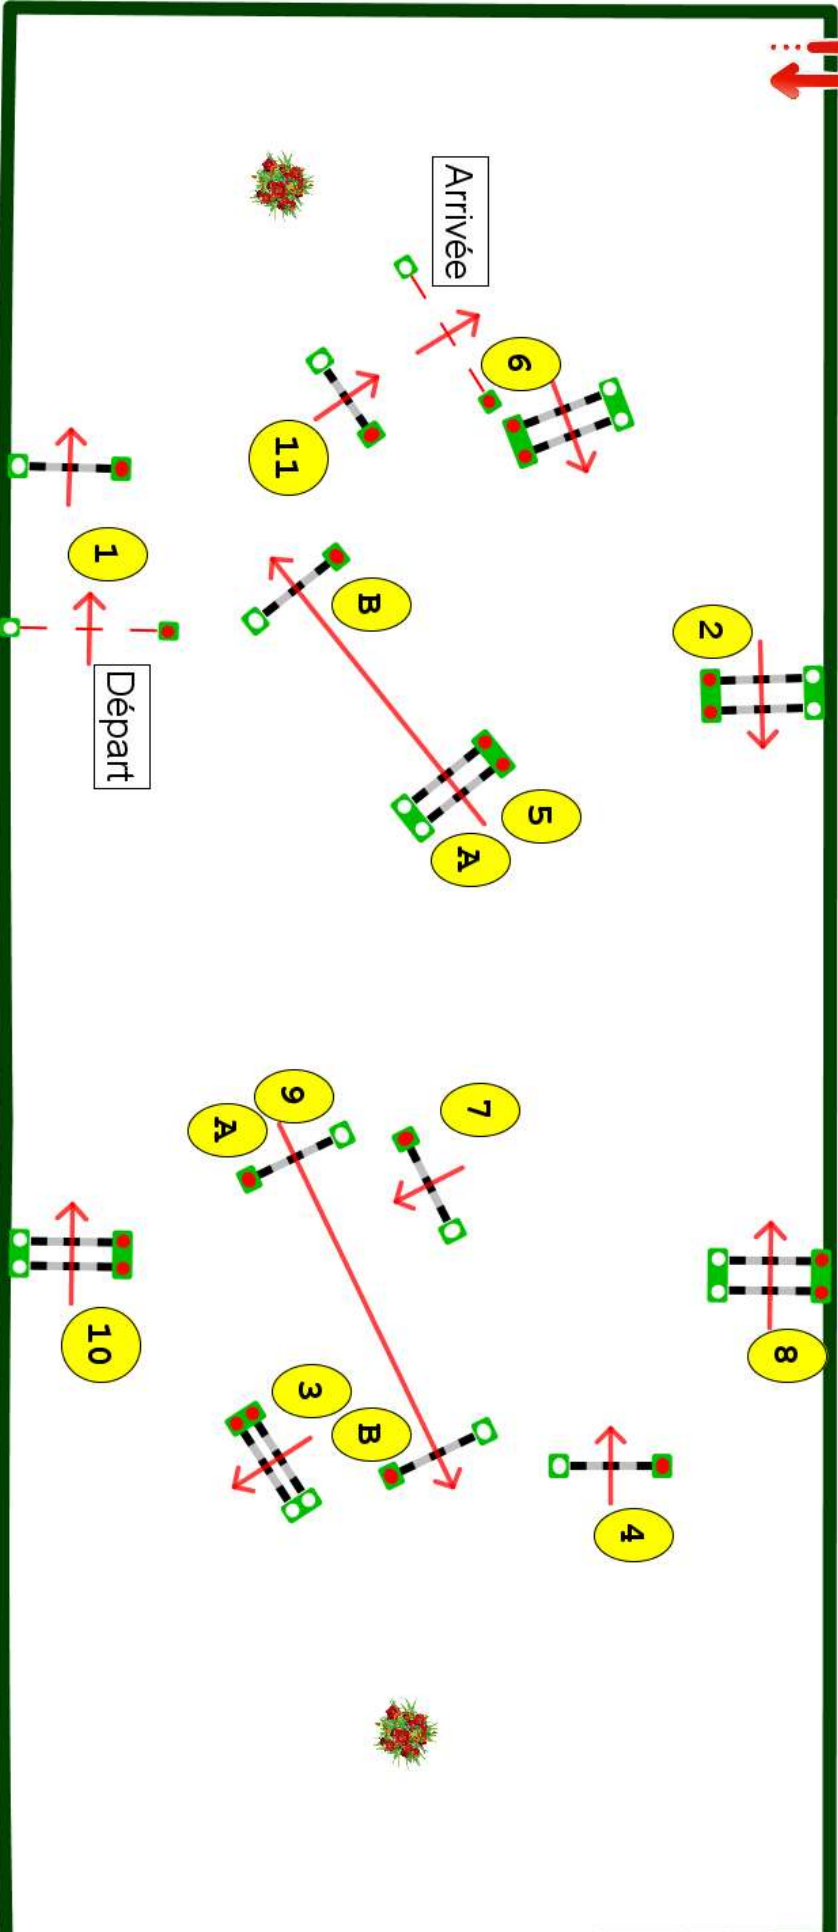

Type : Vitesse

Catégorie : Pro

Indice : 3

Hauteur : 1.2m

Vitesse epr : 350m/m

Barème : A au chrono

Article : 8.2 A & B

Distance : 450.0m

Tps accordé : **78s**

Tps limite : 156s

Barème : Sans barrage

Pôle international
du Cheval

LONGINES

DEAUVILLE

In/Out

Jury