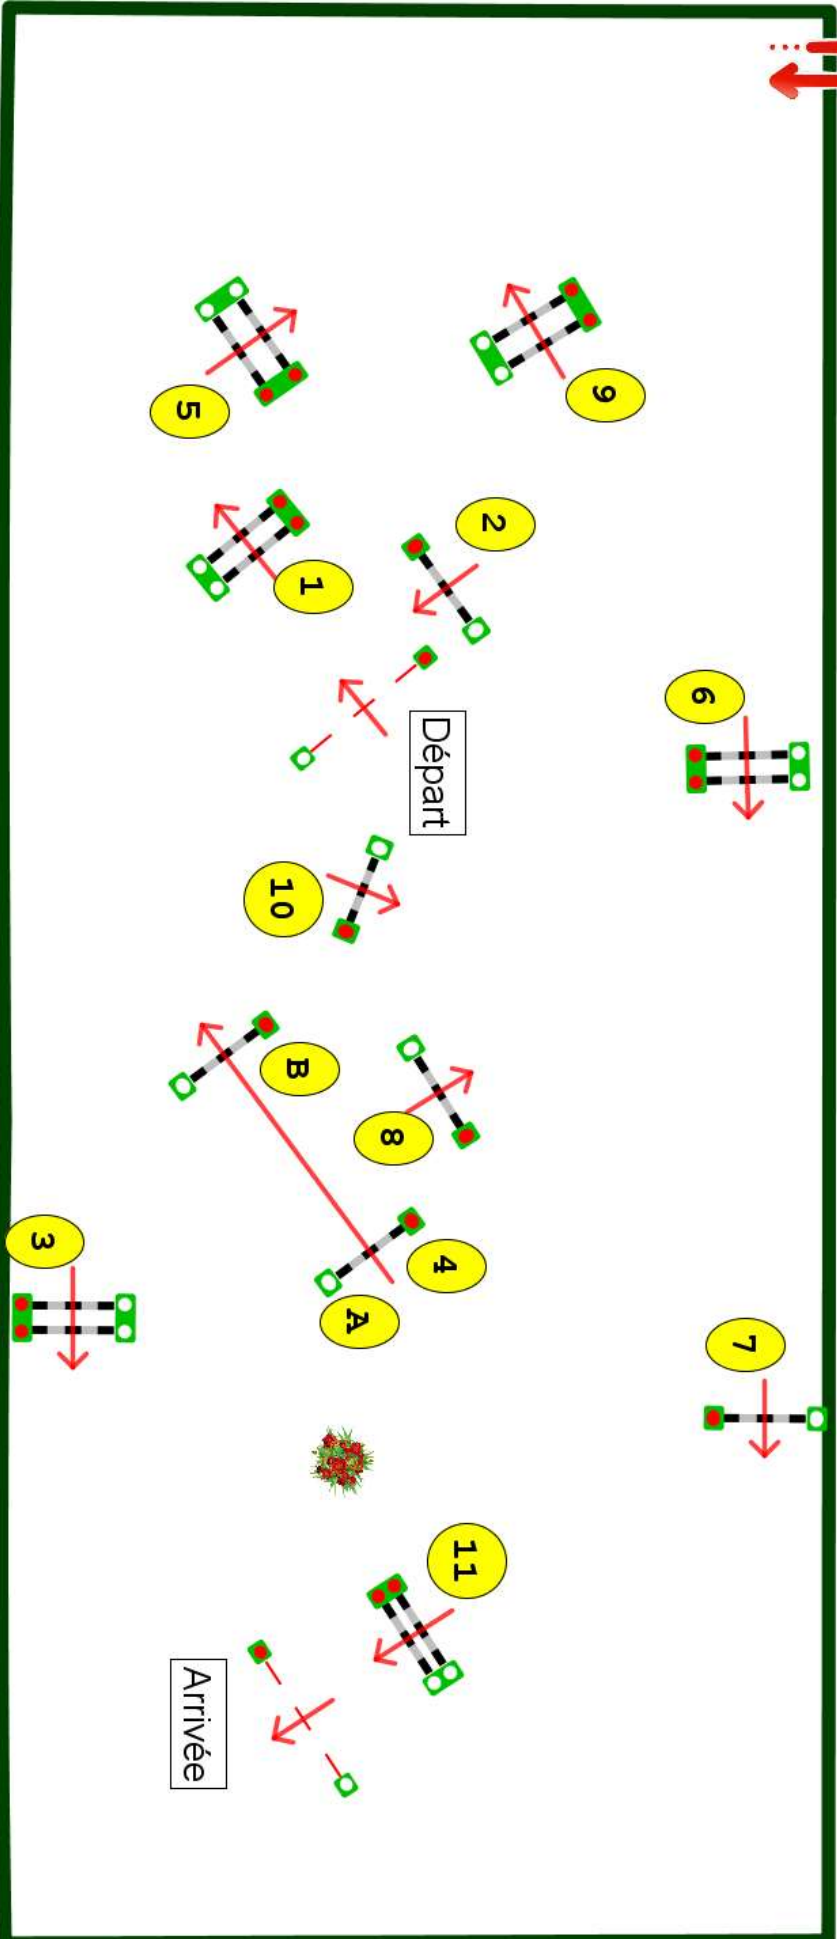

Type : Vitesse

Catégorie : Amateur

Indice : 2

Hauteur : 1,05m

Vitesse epr : 350m/m

Barème : A au chrono

Article : 8.2 A & B

Distance : 460.0m

Tps accordé : **79s**

Tps limite : 158s

Barème : Sans barrage

Pôle international  
du Cheval

**LONGINES**

DEAUVILLE

In/Out

Jury