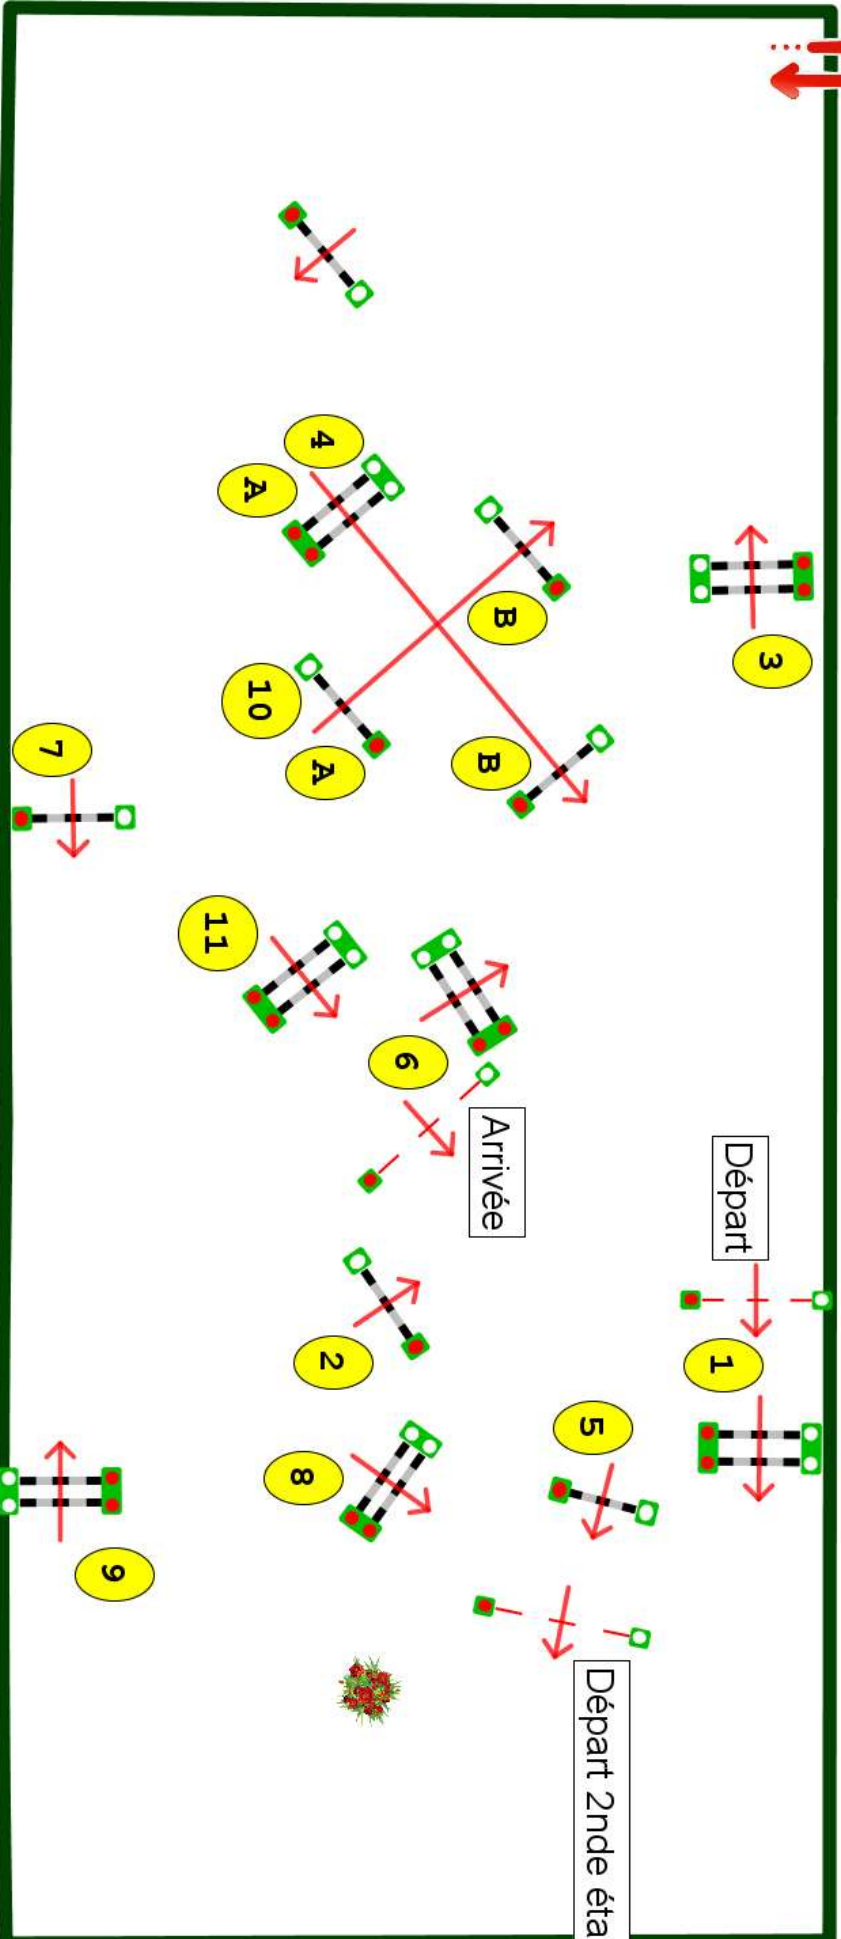

Type : Grand Prix

Catégorie : Amateur

Indice : 2

Hauteur : 1.1m

Vitesse epr : 350m/m

Barème : A au temps

différé : 1e étape

Article : 8.2 A & B

Distance : 220.0m

Tps accordé : **38S**

Tps limite : 76s

Barème : 2ème étape

Distance : 280.0m

Tps accordé : **48S**

Tps limite : 96s

In/Out