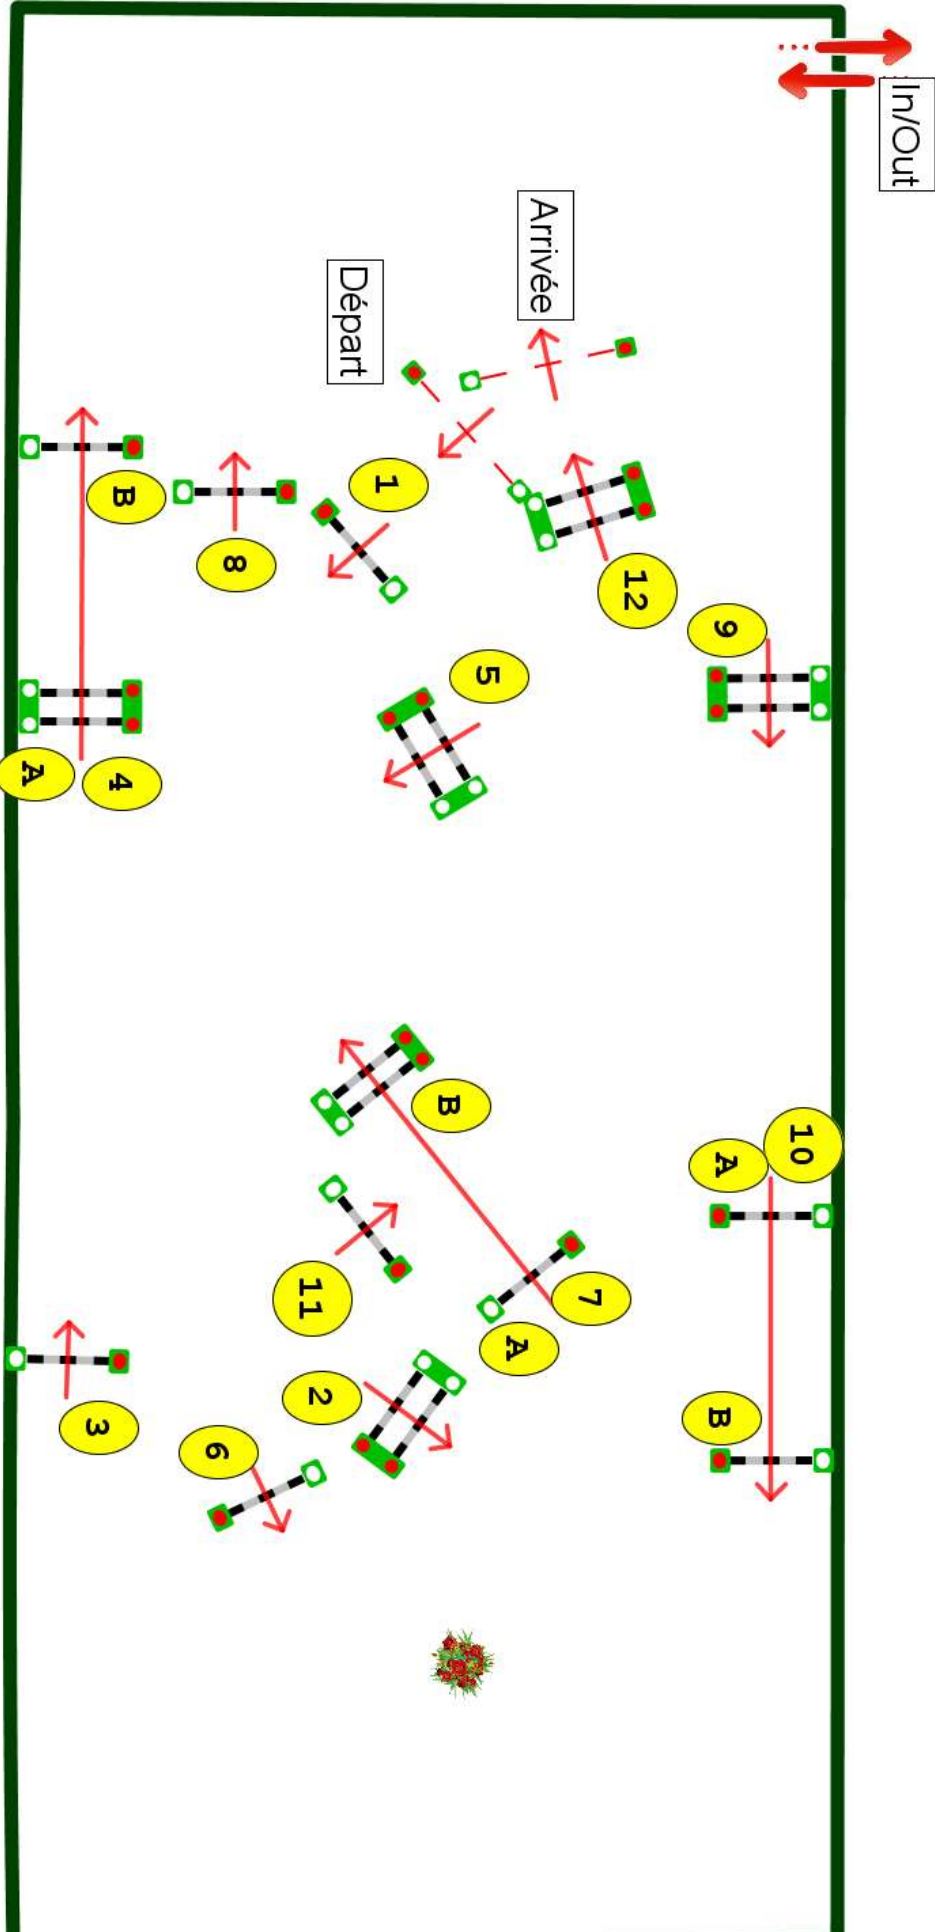

Type : Grand Prix
Catégorie : Amateur
Indice : Elite
Hauteur : 1.25m
Vitesse epr : 350m/m

Barème : A au chrono
Article : 8.2 A & B
Distance : 440.0m
Tps accordé : **76s**
Tps limite : 152s

Barème : Avec barrage au
chrono
8.5.6.7b.10b.11.12
Distance : 280.0m
Tps accordé : **48s**
Tps limite : 96s

Barrage: 8.5.6.7b.10b.11.12