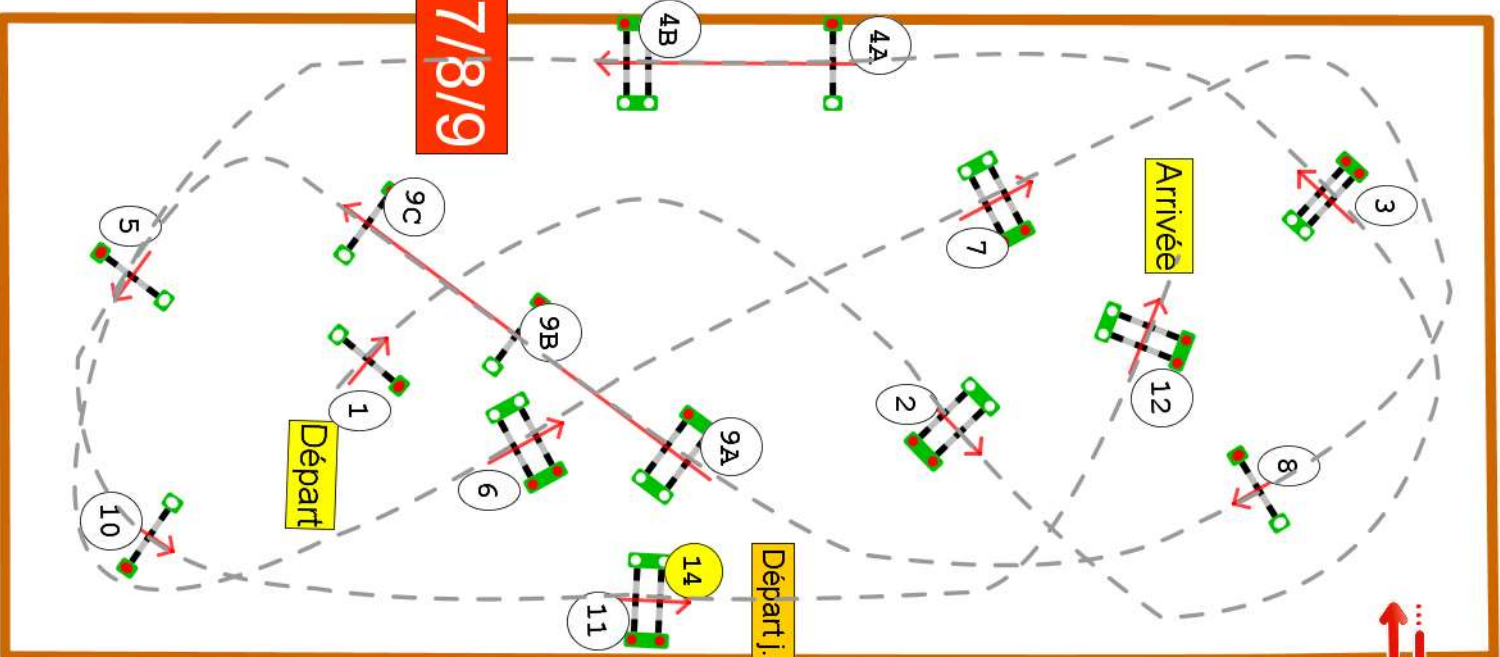

DEAUVILLE

Pôle international du Cheval
DEAUVILLE

Barrage: 14/2/3/4AB/7/8/9

Alain Lhopital
+33 6 81 55 15 24
lhopital@alainfrorange.fr

Jury

JUMP
Epreuve N°14
Le 07/11/2021 à 04:30

Type : Grand Prix
Catégorie : Pro
Indice : 1
Hauteur : 1.4m
Vitesse epr : 375m/m

Barème : A au chrono
Distance : 390.0m
Tps accordé : **63s**
Tps limite : 126s

Barème : avec barrage au
chrono
Distance : 300.0m
Tps accordé : **48s**
Tps limite : 96s