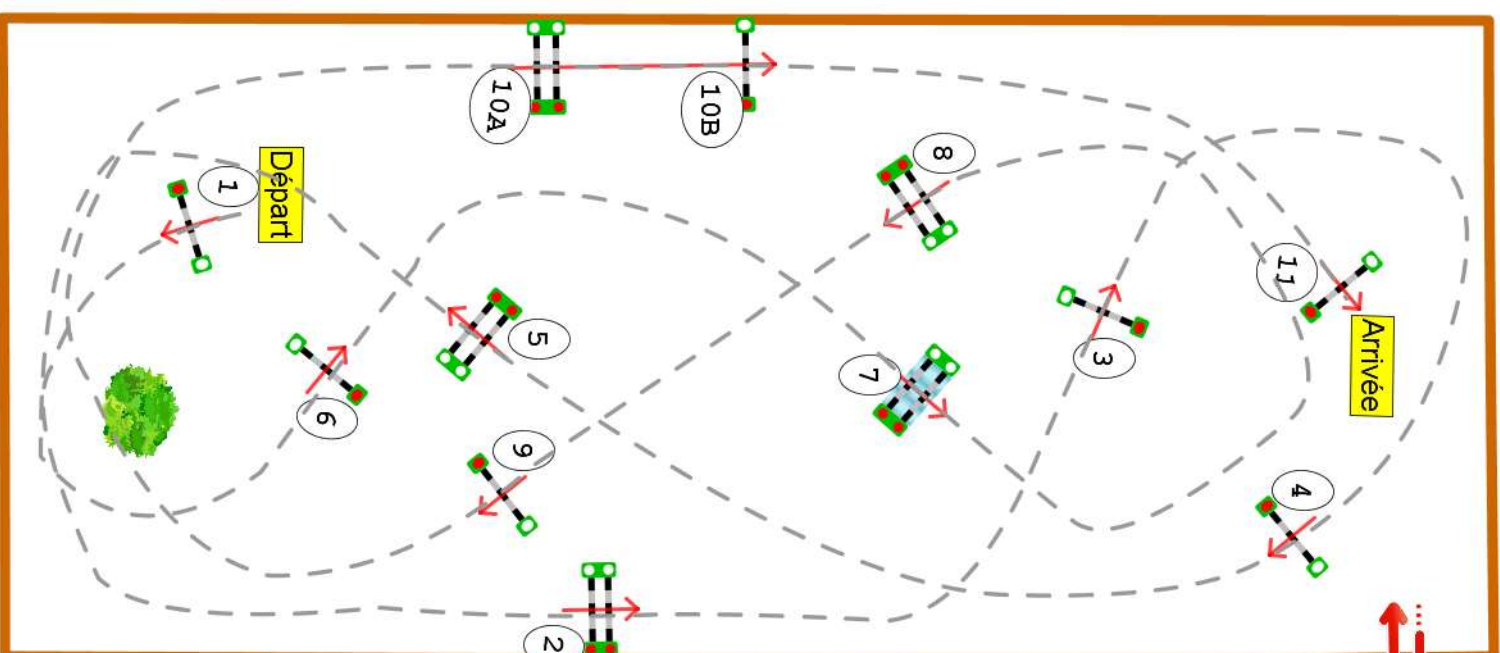

DEAUVILLE

Fête Internationale
du Cheval
LONGINES
DEAUVILLE

Type : Vitesse
Catégorie : Amateur
Indice : 2
Hauteur : 1.05m
Vitesse epr : 350m/m

Barème : Bareme C

Barème : Sans Barrage
Tps Limite : 120s

Alain Lhopital
+33 6 81 55 15 24
lhopitalalain@longines.fr