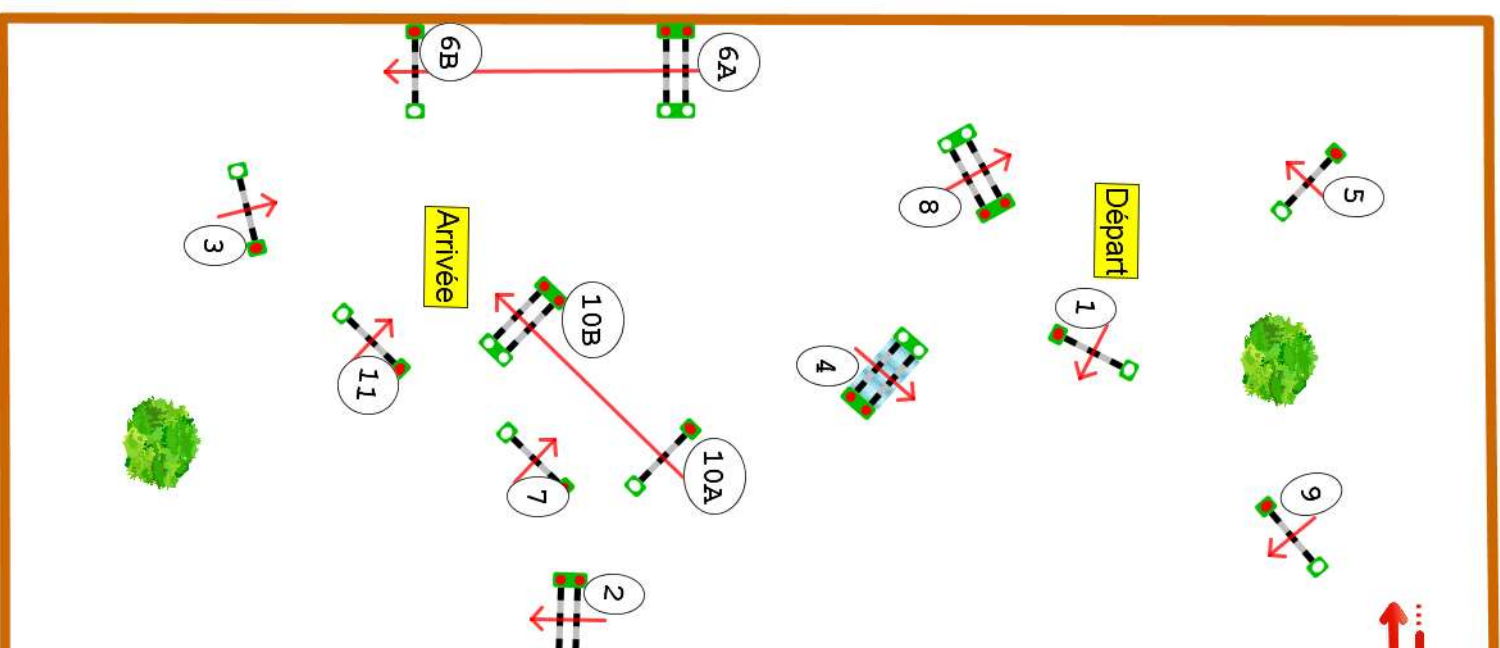

DEAUVILLE

Pôle international
du Cheval

LONGINES

DEAUVILLE

Type : Vitesse
Catégorie : Amateur
Indice : 2
Hauteur : 1.15m
Vitesse epr : 350m/m

Barème : Bareme A au
chrono

Distance : 430.0m

Tps accordé : **74S**

Tps limite : 148s

Barème : Sans Barrage
Tps Limite : 120s

Alain Lhopital

+33 6 81 55 15 24

lhopitalalain@orange.fr

Jury