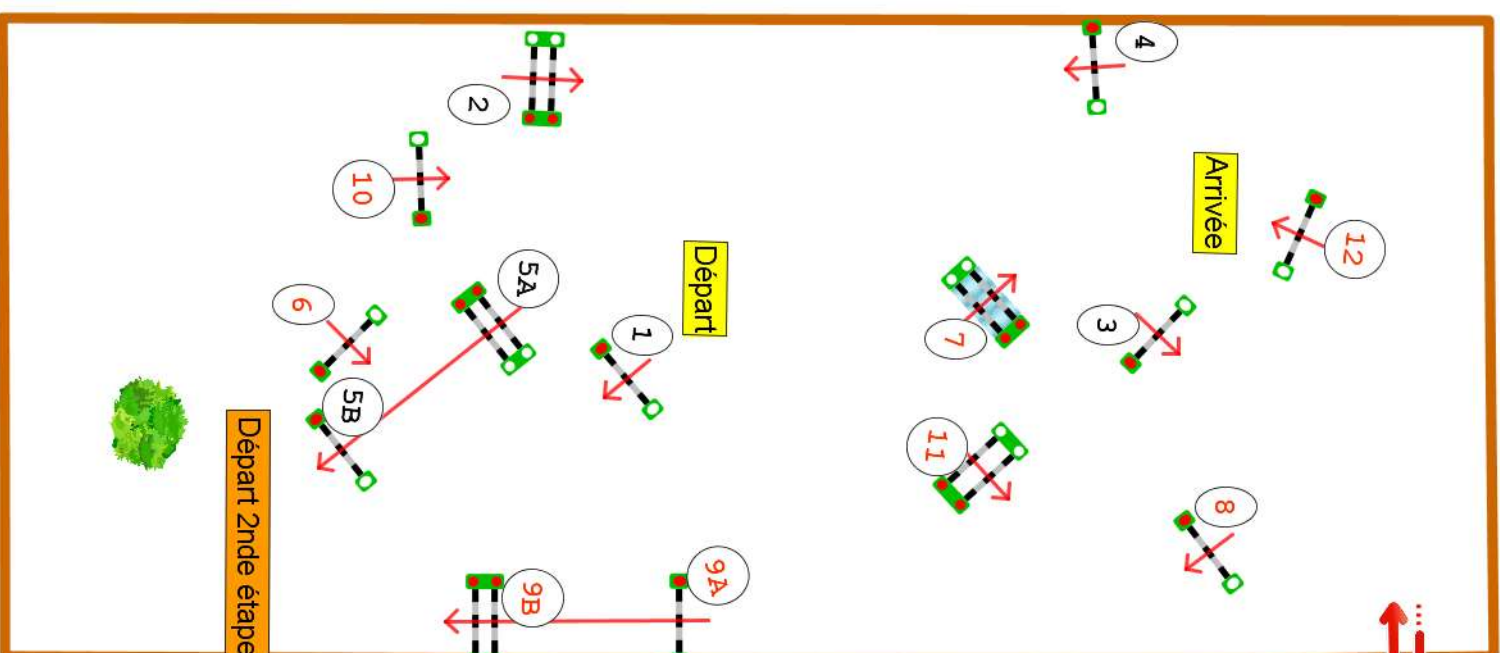

DEAUVILLE

Pôle international
du Cheval

LONGINES

DEAUVILLE

Type : Grand Prix
Catégorie : Pro
Indice : 2
Hauteur : 1.3m
Vitesse epr : 375m/m

Barème : Barème A a Tpd
differe

Distance : 200.0m
Tps accordé : **32s**
Tps limite : 64s

Barème : Sans Barrage
Distance : 260.0m
Tps accordé : **42s**
Tps limite : 84s

Alain Lhopital
+33 6 81 55 15 24
lhopitalalain@orange.fr

Jury