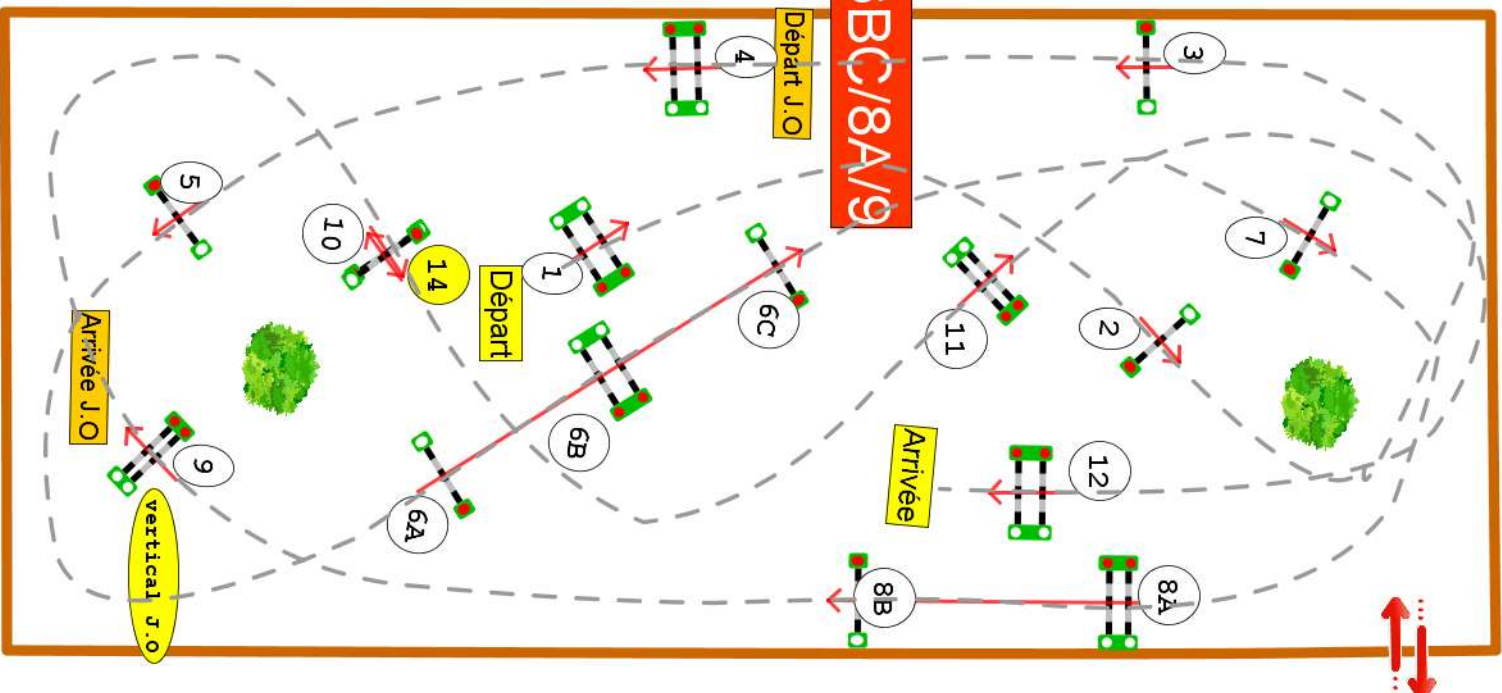

DEAUVILLE

Pôle international
du Cheval

LONGINES
DEAUVILLE

BARRAGE : 4/11/12/14/6BC/8A/9

HOTEL BARRIERE
LE NORMANDY
DEAUVILLE

Type : Grand Prix
Catégorie : Pro
Indice : 2
Hauteur : 1.35m
Vitesse epr : 375m/m

Barème : A au Chrono
Distance : 410.0m
Tps accordé : **66s**
Tps limite : 132s

Barème : Avec Barrage au
chrono
4/11/12/14/6BC/8A/9
Distance : 300.0m
Tps accordé : **48s**
Tps limite : 96s