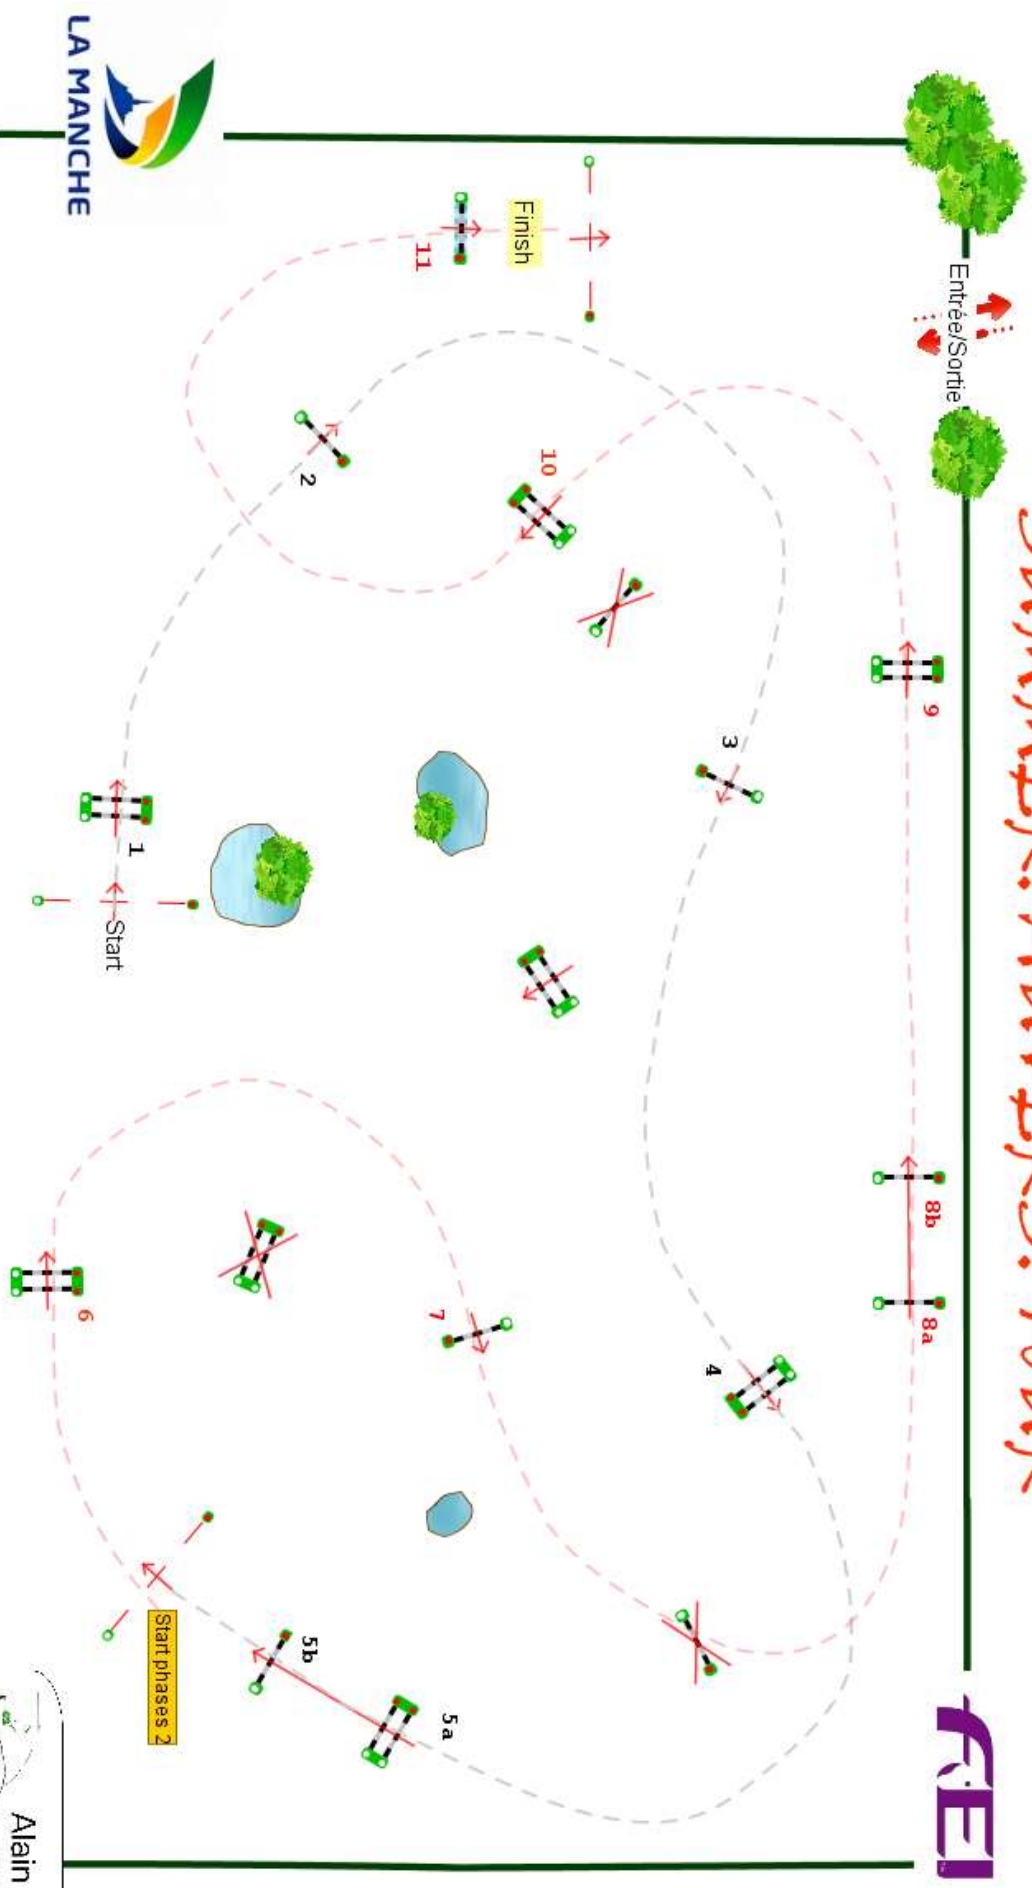

Type : CSI Am-A Gold
Tour
Barème : phase 1 not against the clock
Article : 274.2.5
Distance : 220.0m
Tps accordé : 38S
Tps limite : 76s

Barème : phase 2 against the clock
Distance : 290.0m
Tps accordé : 50S
Tps limite : 100s

CARENTAN
 AUVERS JUMP
 PARC EQUESTRE

SUMMER. AUVERS. TOUR

LA MANCHE

CSI***/CSI*/CSII*

CSI Am-A/CSI Y#*

Alain Lhopital
 +33 5 61 65 11 24
 alain@alain-lhopital.com

Vincent Molard
 Mikael Barbe