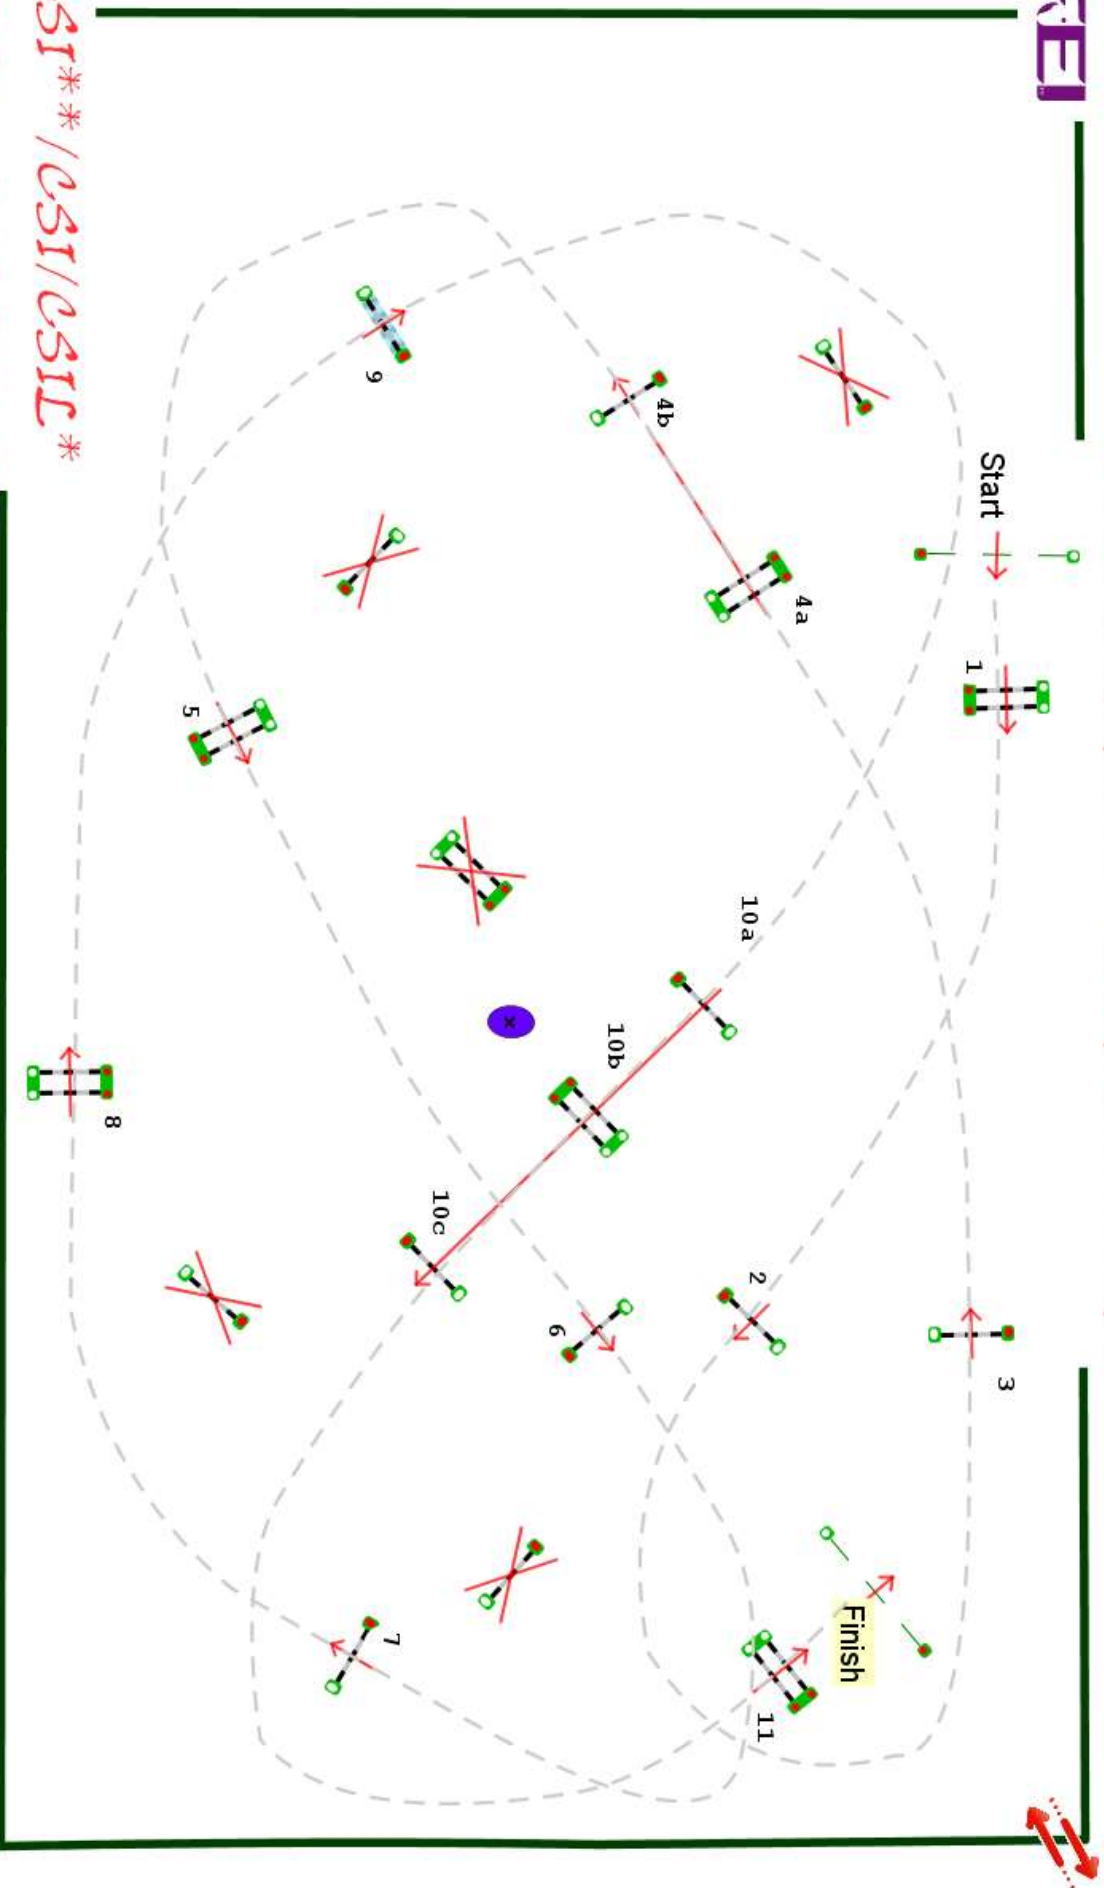

Type : CSI .YH *
Catégorie : 6/7 years
Indice : 2
Hauteur : 1.25m
Vitesse epr : 350m/m

Barème : A not against the clock
Distance : 510.0m
Tps accordé : **88s**
Tps limite : 176s

Barème : without jump-off

CARENTAN
AUVERS JUMP
PARC EQUESTRE

SUMMER.AUVERS.TOUR

CSI***/CSI/CSIL*

CSI Am-A/CSI YH*