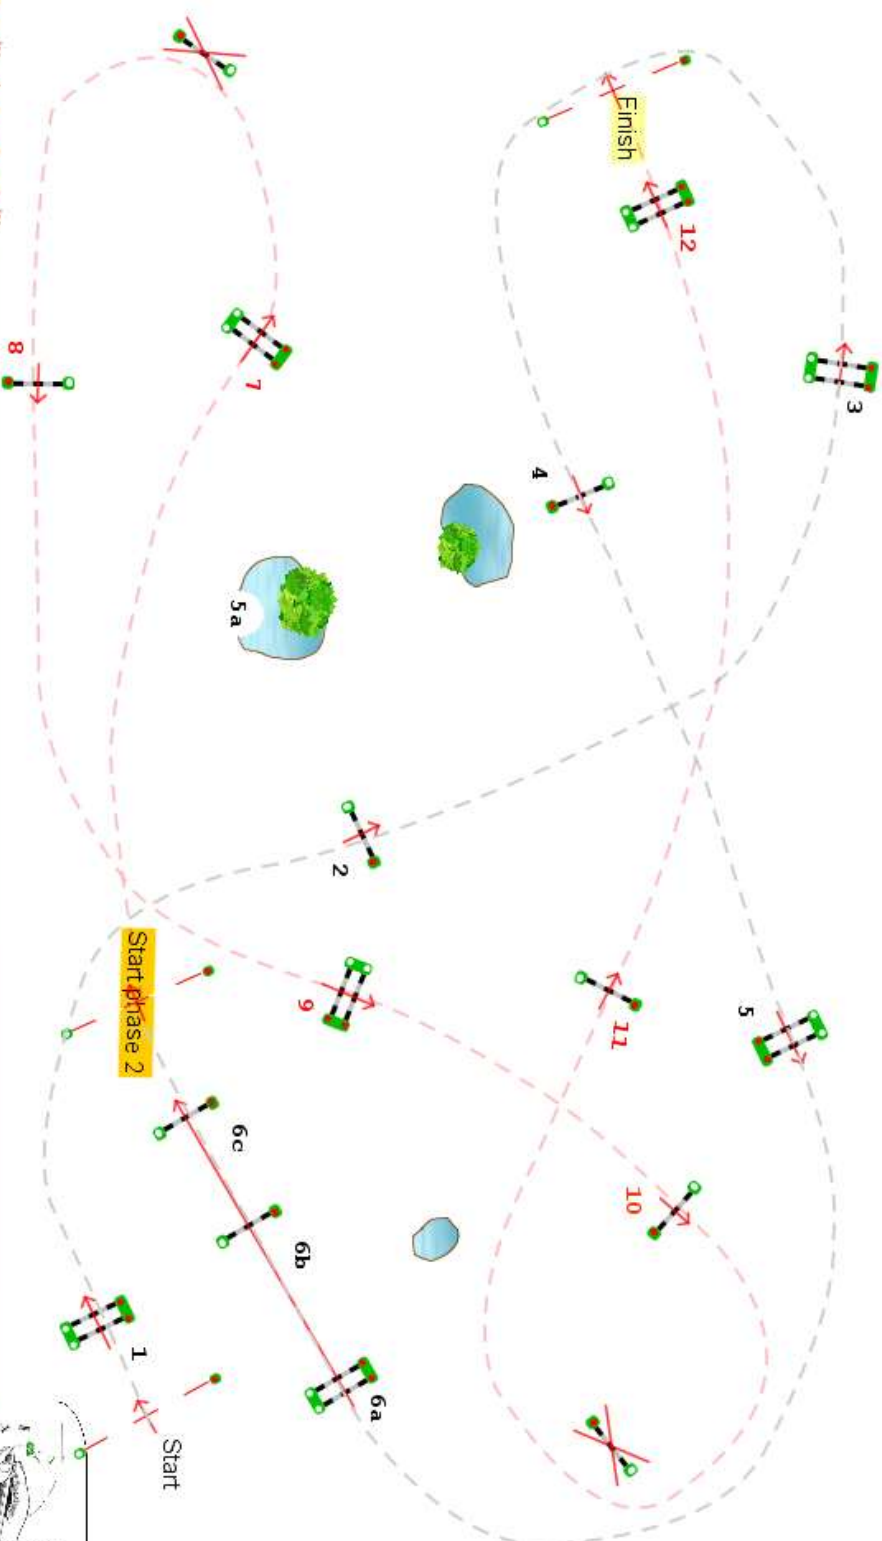

Type : CSI */ CSI lady

Indice : 2

Hauteur : 1.3m

Vitesse epr : 350m/m

Barème : phase 1 not

against the clock

Article : 274.2.5

Distance : 290.0m

Tps accordé : **50S**

Tps limite : 100s

Barème : phase 2 against

the clock

Distance : 240.0m

Tps accordé : **42S**

Tps limite : 84s

CARENTAN
AUVERS JUMP
PARC EQUESTRE

SUMMER. AUVERS. TOUR

CSI***/CSI*/CSI*
CSI***/CSI*/CSI*
CSI Am-A/CSI y#*

Alain Lhopital
+33 5 61 65 11 24
inc@alainlhopital.com

Vincent Molard
Mikael Barbe