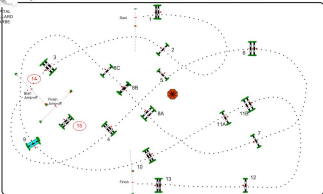

Ep 10
CSI**

Auvers Jump CSI** 23-25 Aout 2022

Barème A au chrono avec Storage au chrono - mercredi 24 août 2022

Start 14:00

Storage 14-1-8BC-9-11B-12-15

Table: A

National RD:
FD RD / Art.
Height: 1,35 m

Speed: 250 m/min
Length: 490 m
Time allowed: 84 sec
Time limit: 180 sec

Obstacles: 15
Efforts: 10
Penalty sec:
Closest combination:

Length: 320 m
Time allowed: 58 sec
Time limit: 110 sec

Alan LUCOTTE
Vincent MOLARD
Michaël SARRIC

jury