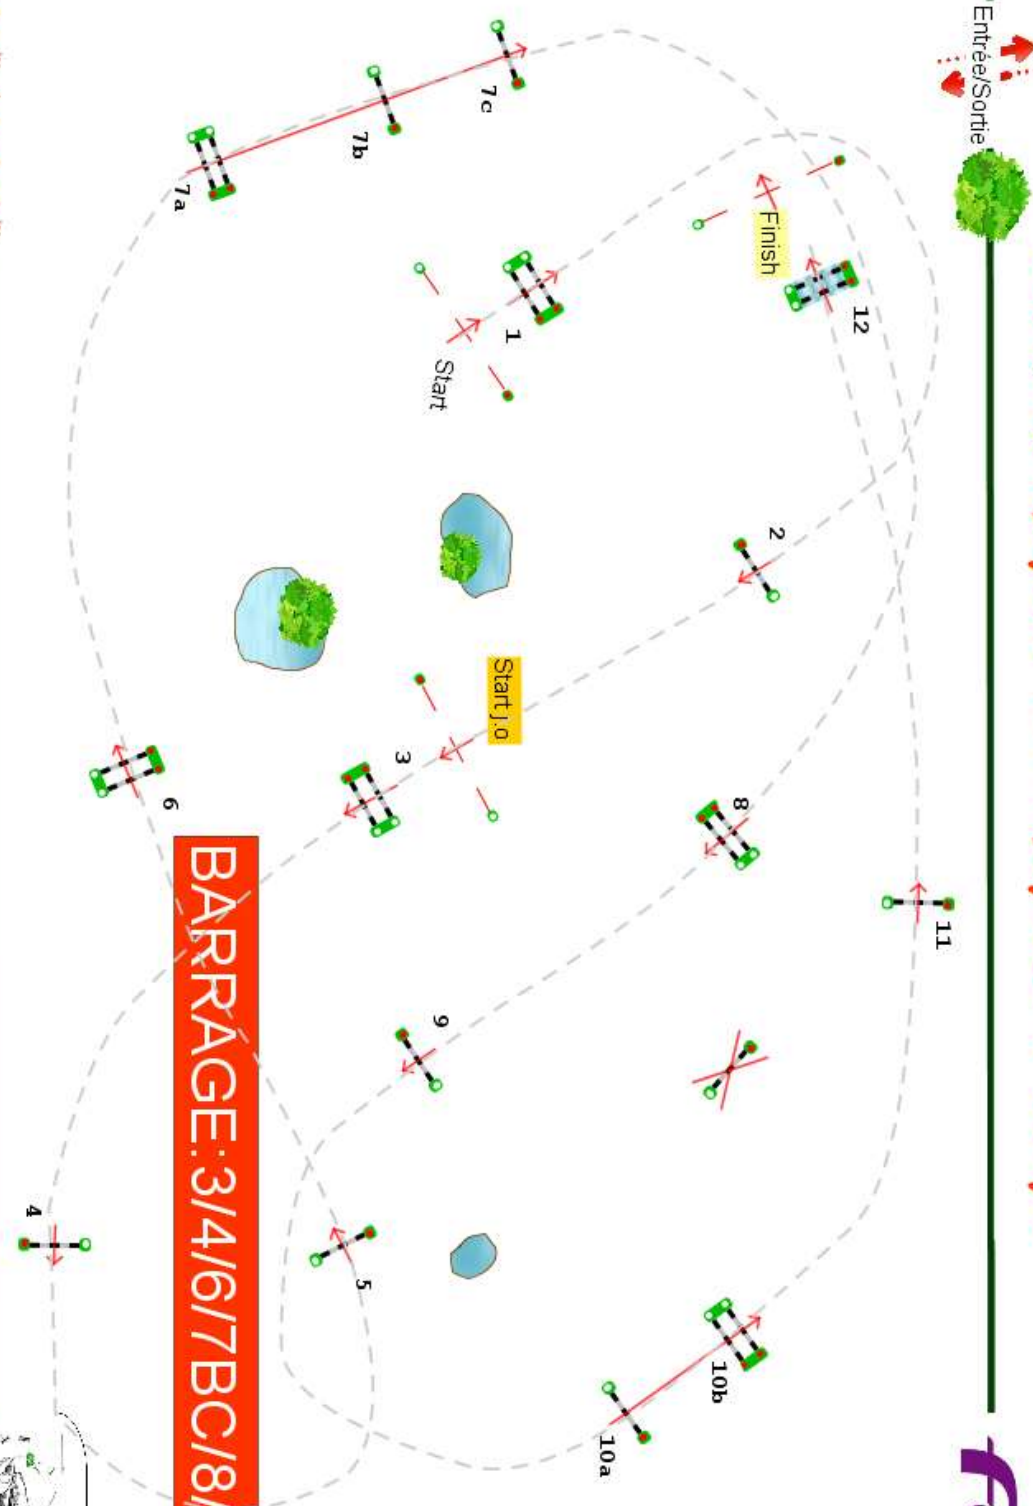

Type : CSI Am-A
 Catégorie : Grand Prix
 Hauteur : 1.25m
 Vitesse epr : 375m/m

Barème : A Against the clock
 Article : 238.2.2
 Distance : 510.0m
 Tps accordé : **82S**
 Tps limite : 164s

Barème : With Jump-off
 Distance : 340.0m
 Tps accordé : **55S**
 Tps limite : 110s

CARENTAN
 AUVERS JUMP
 PARC EQUESTRE

SUMMER. AUVERS. TOUR

CSI***/CSI*/CSII*
 CSI Am-A/CSI Y#*

Alain Lhopital
 +33 5 81 85 11 24
 incallelaire@orange.fr

Vincent Molard
 Mikael Barbe