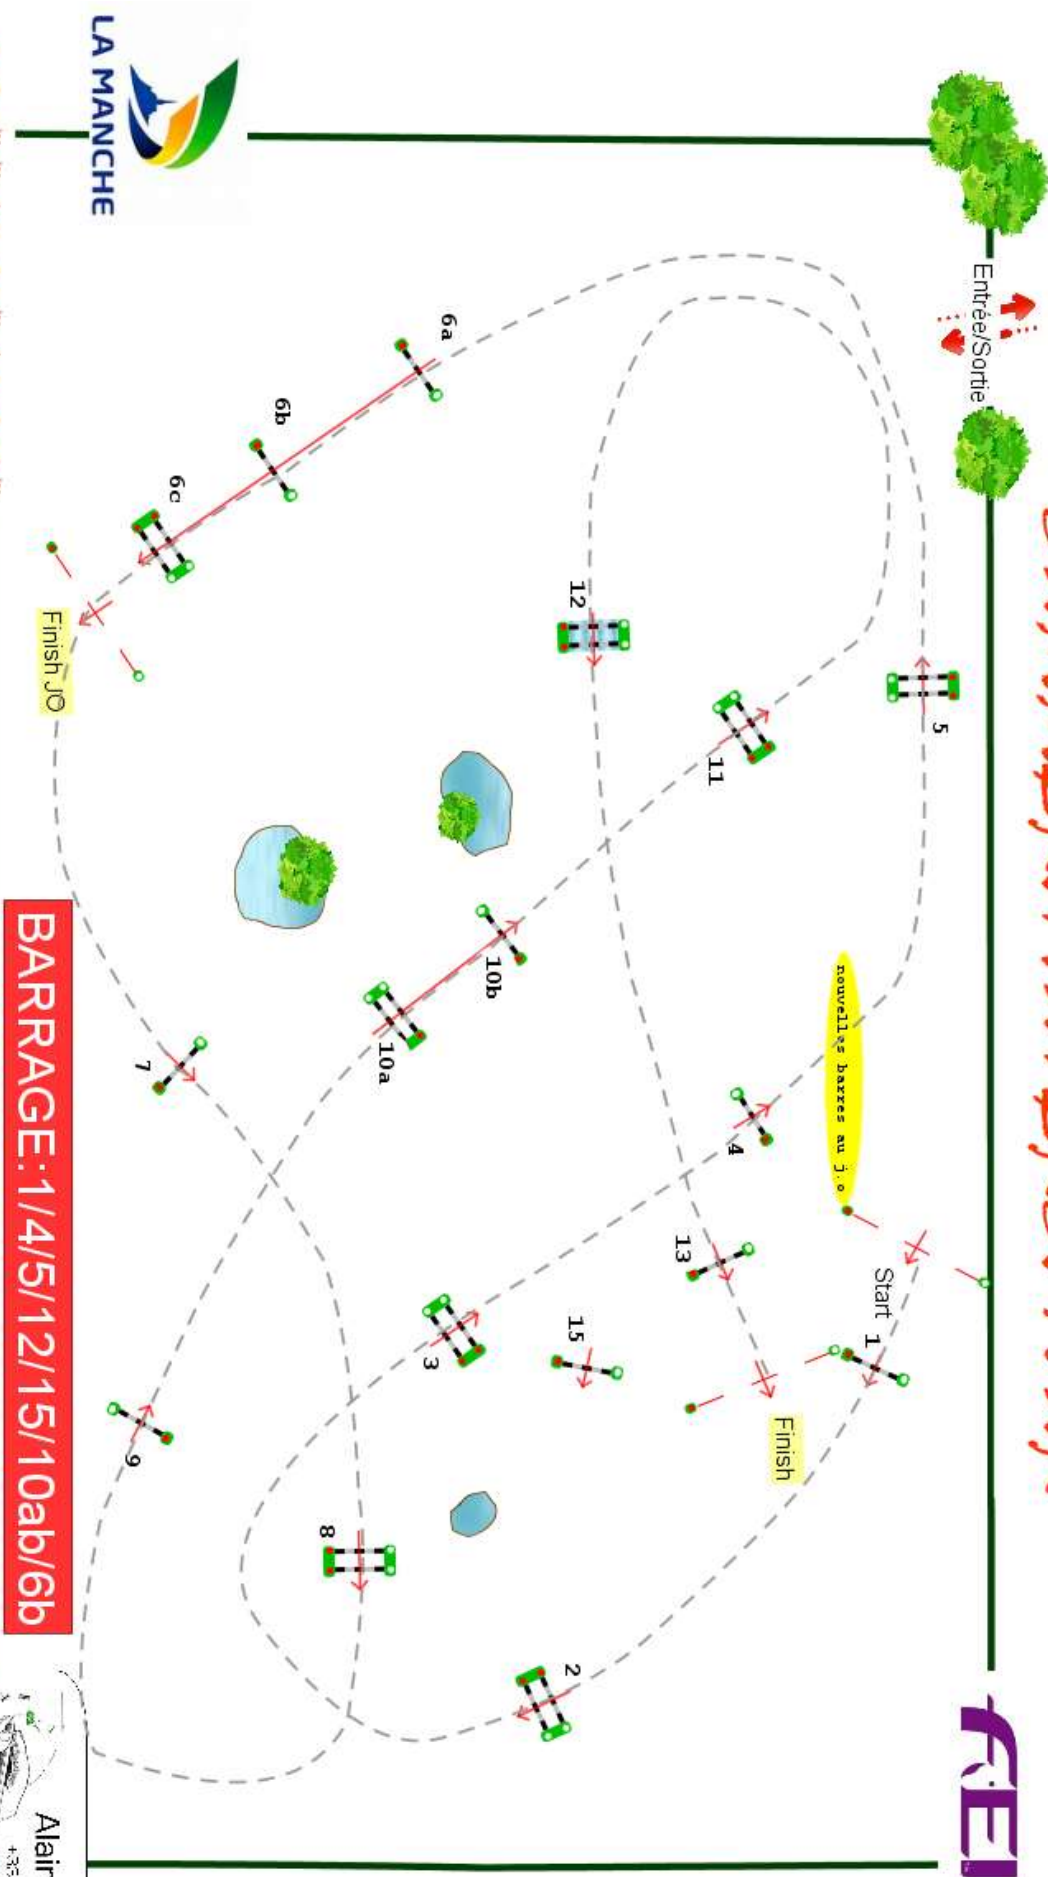

Type : CSI **
 Catégorie : Grand Prix
 Hauteur : 1.45m
 Vitesse epr : 375m/m

Barème : A Against the clock
 Article : 238.2.2
 Distance : 490.0m
 Tps accordé : **79S**
 Tps limite : 158s

Barème : With Jump-off
 Distance : 320.0m
 Tps accordé : **52S**
 Tps limite : 104s

CARENTAN
 AUVERS JUMP
 PARC EQUESTRE

SUMMER. AUVERS. TOUR

BARRAGE: 1/4/5/12/15/10ab/6b

CSI***/CSI*/CSI**
 CSI***/CSI*/CSI**
 CSI***/CSI**

Alain Lhopital
 +33 5 61 65 11 24
 inc@alainlhopital.com
 Vincent Molard
 Mikael Barbe