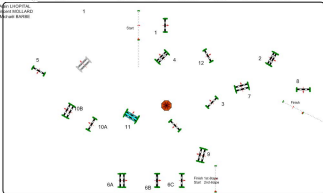

# Auvers Jump CSI\*\* 23-25 Aout 2022

Sarène A au chrono avec barrage au chrono jeudi 25 août 2022

Start: 13:08

Table: A  
National PG:  
FEI PG / Art. 238.2.1  
Height: 1,20 m

Speed: 250 m/min  
Length: 0 m  
Time allowed: 0 sec  
Time limit: 0 sec

1ère étape N° 1 à 6:  
Length: 250 m  
Time allowed: 40 sec  
Time limit: 88 sec

2nd Jump-off: 2ème étape N°7 à 12  
Length: 500 m  
Time allowed: 50 sec  
Time limit: 104 sec

ALVIN L'HOPITAL  
VIGOR BOLLARD  
MICHAEL BARRÉ