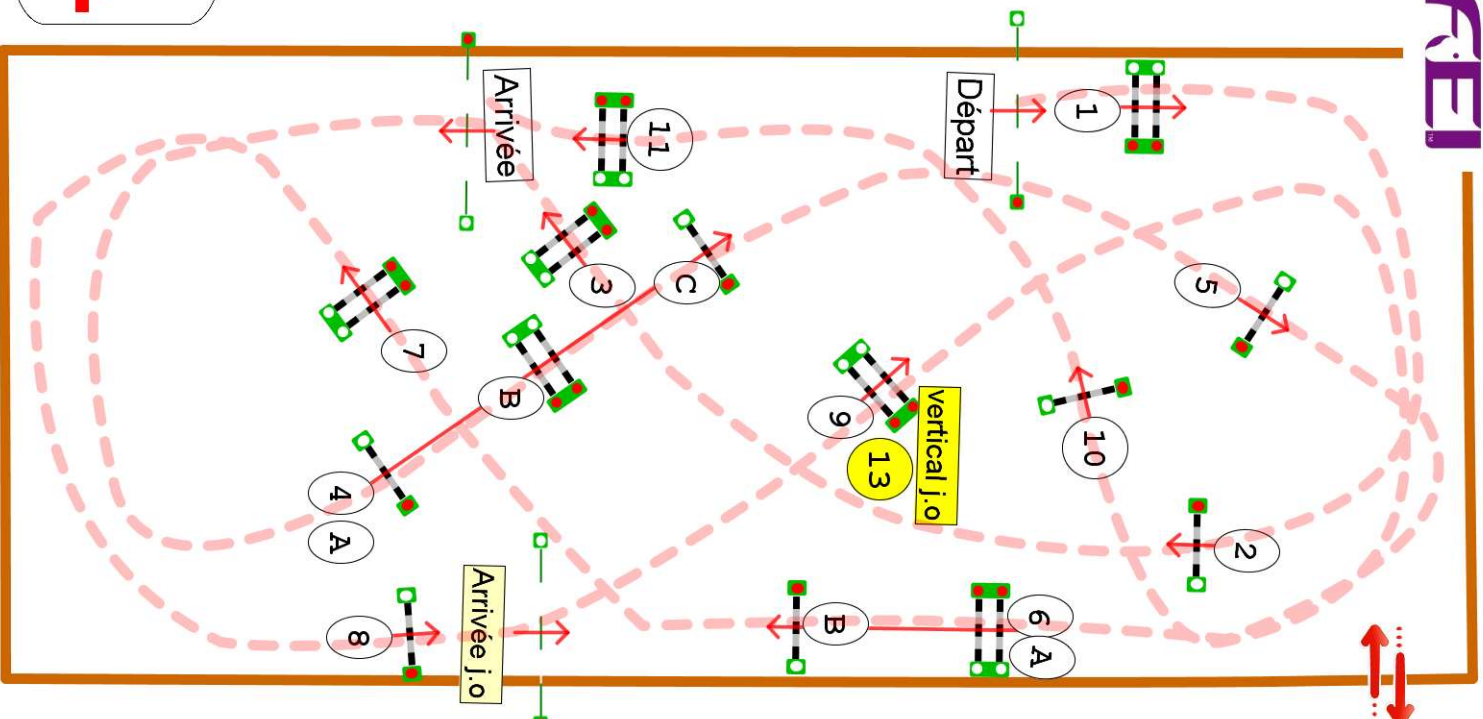

# DEAUVILLE

CSI\*/ CSI Am-A/ CSI V-B

INDOOR 2019

Type : CSI V-B GRAND  
PRIX  
Hauteur : 1.2m  
Vitesse epr : 350m/m

Barème : A au chrono  
Article : 238.2.2  
Distance : 410.0m  
Tps accordé : **71S**  
Tps limite : 142s

Barème : Avec barrage au  
chrono  
**1/10/11/13/6A/B/7/8**  
Distance : 270.0m  
Tps accordé : **47S**  
Tps limite : 94s

Obstacles: 11  
Efforts: 14

Alain Lhoptal  
+33 6 81 55 15 24  
lhoptalalain@orange.fr  
C.Audebert