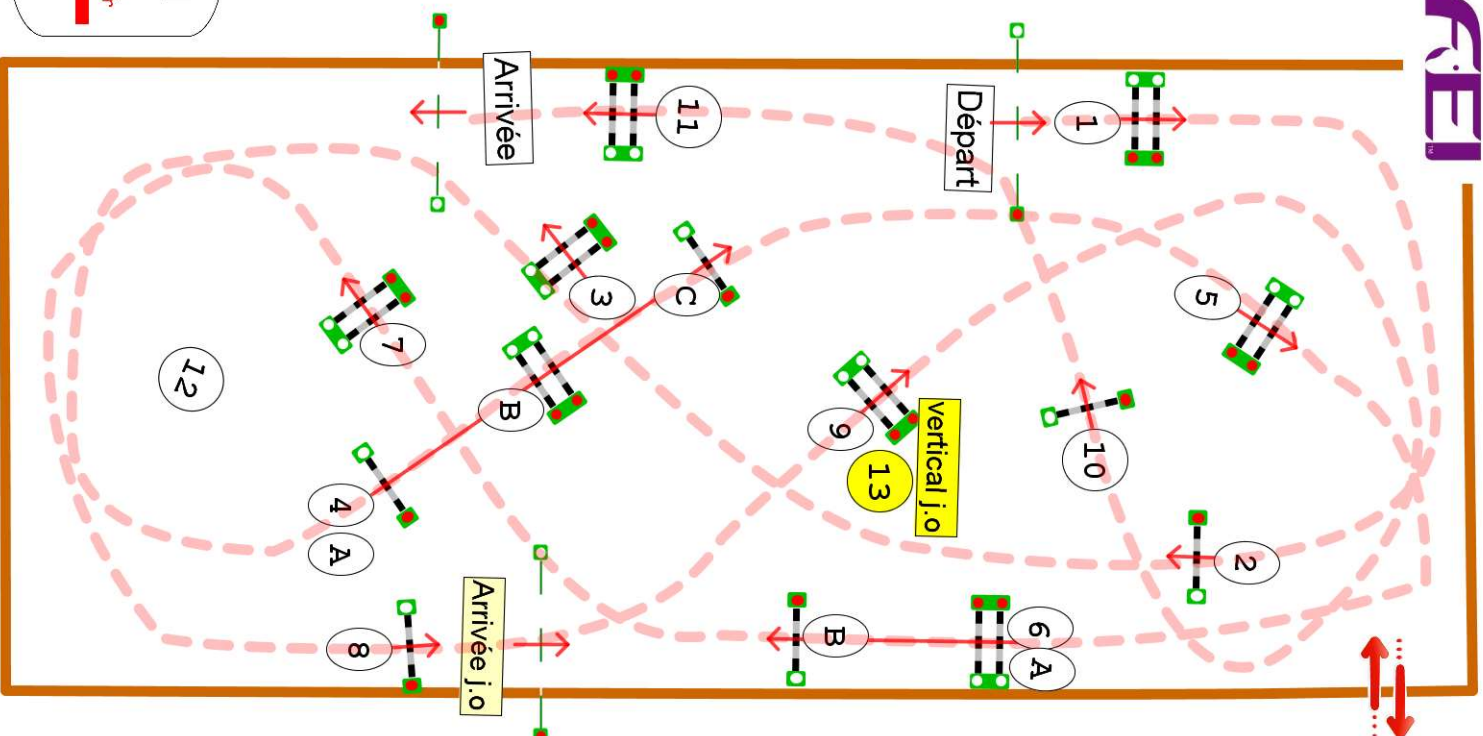

Cavalassur

DEAUVILLE

CSI\*/ CSI Am-A/ CSI V-B

Pôle international du Cheval  
DEAUVILLE

INDOOR 2019

Alain Lhoptal  
+33 6 81 55 15 24  
lhoptalalain@orange.fr  
C.Audebert

Type : CSI Am-A  
GRAND PRIX  
Hauteur : 1.25m  
Vitesse epr : 350m/m

Barème : A au chrono  
Article : 238.2.2  
Distance : 420.0m  
Tps accordé : **72s**  
Tps limite : 144s

Barème : Avec barrage au  
chrono  
**1/10/11/9/6A/B/7/8**  
Distance : 280.0m  
Tps accordé : **48s**  
Tps limite : 96s

Obstacles: 11  
Efforts: 14

Jury