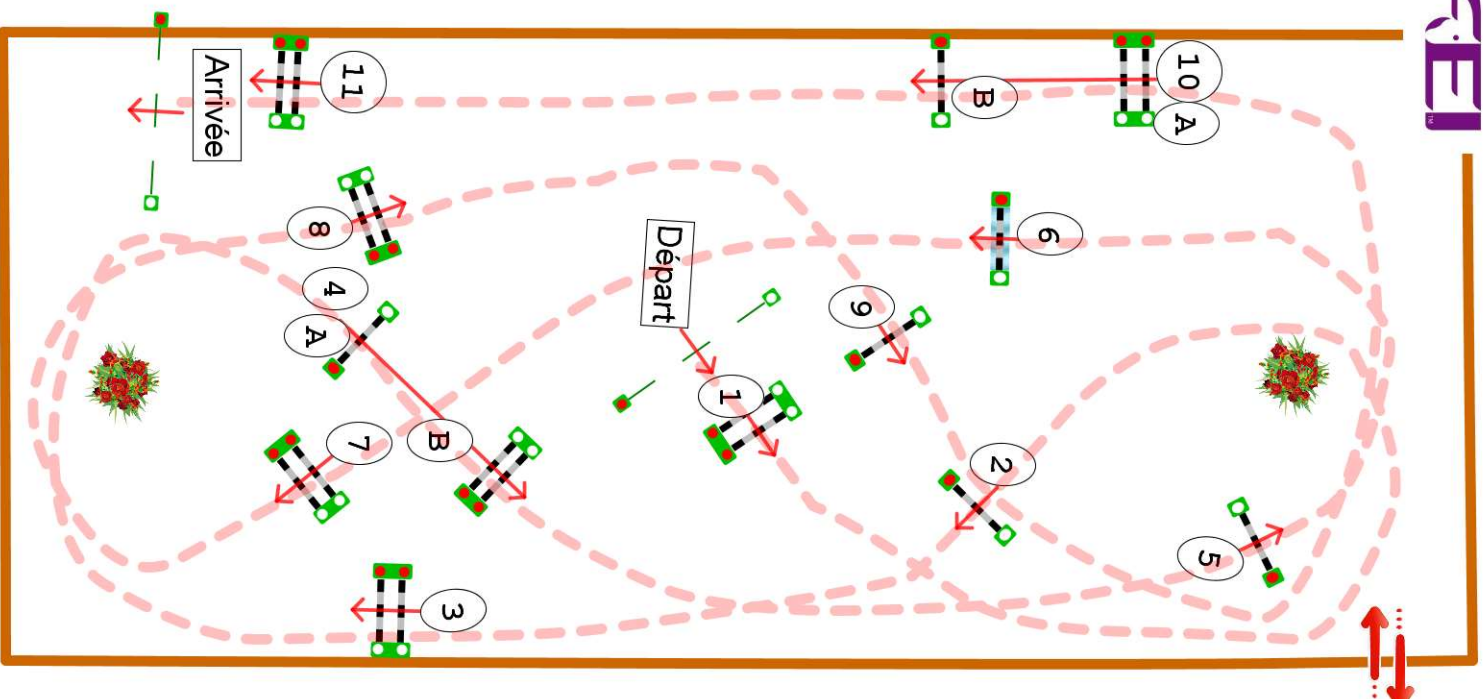

# DEAUVILLE

CSI\* / CSI Am-A/ CSI V-B

Pôle international du Cheval  
DEAUVILLE

**INDOOR 2019**

Type : CSI \*  
Hauteur : 1.25m  
Vitesse epr : 350m/m

Barème : A au chrono  
Article : 238.2.1  
Distance : 410.0m  
Tps accordé : **71s**  
Tps limite : 142s