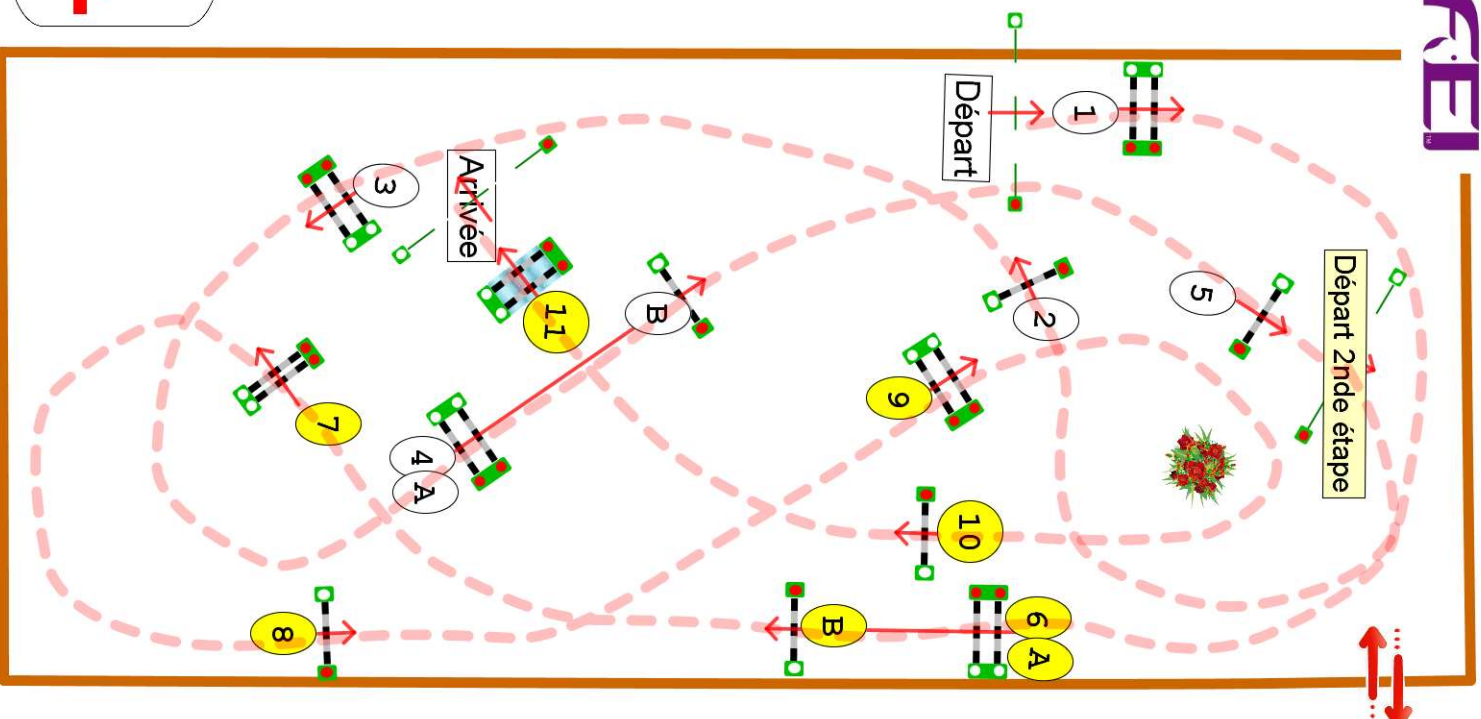

# DEAUVILLE

CSI\*/ CSI Am-A/ CSI V-B

Pôle international du Cheval  
DEAUVILLE

INDOOR 2019

Type : CSI\*  
Hauteur : 1.3m  
Vitesse epr : 350m/m

Barème : A au temps  
différé : 1e étape  
Article : 274.5.6  
Distance : 200.0m  
Tps accordé : **35S**  
Tps limite : 70s

Barème : 2ème étape  
Distance : 200.0m  
Tps accordé : **35S**  
Tps limite : 70s

Alain Lhopital  
+33 6 81 55 15 24  
lhopitalalain@orange.fr

C.Audebert

Jury