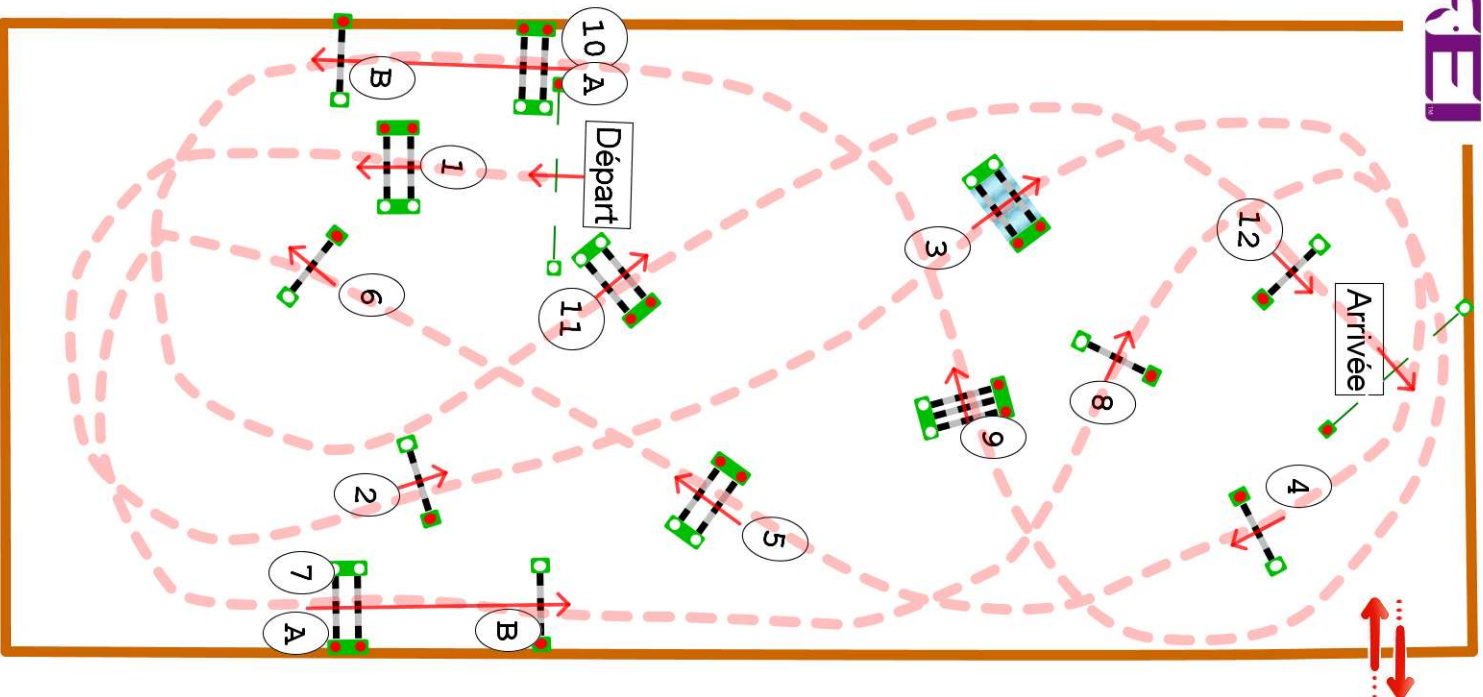

DEAUVILLE

CSI*/ CSI Am-A/ CSI V-B

Pôle international du Cheval
DEAUVILLE

INDOOR 2019

Alain Lhopital
+33 6 81 55 15 24
lhopitalalain@orange.fr
C. Audebert

Type : CSI*
Hauteur : 1.35m
Vitesse epr : 350m/m

Barème : A au chrono
Article : 238.2.1
Distance : 430.0m
Tps accordé : **74S**
Tps limite : 148s

Barème : Sans barrage