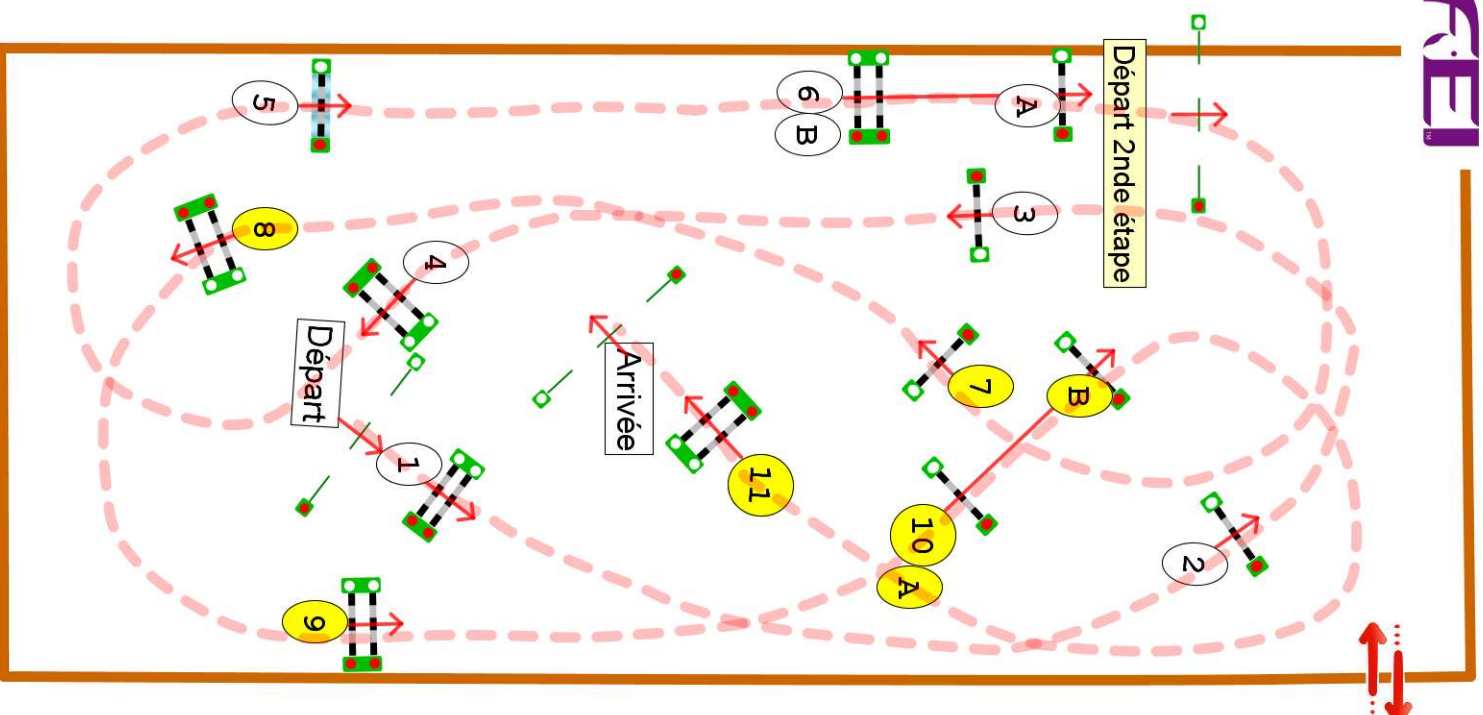

DEAUVILLE

CSI* / CSI Am-A/ CSI V-B

Pôle international du Cheval
DEAUVILLE

INDOOR 2019

Type : CSI *

 Hauteur : 1.35m

 Vitesse epr : 350m/m

Barème : A au temps

 différé : 1e étape

 Article : 274.5.6

 Distance : 190.0m

 Tps accordé : **33S**

 Tps limite : 66s

Barème : 2ème étape

 Distance : 210.0m

 Tps accordé : **36S**