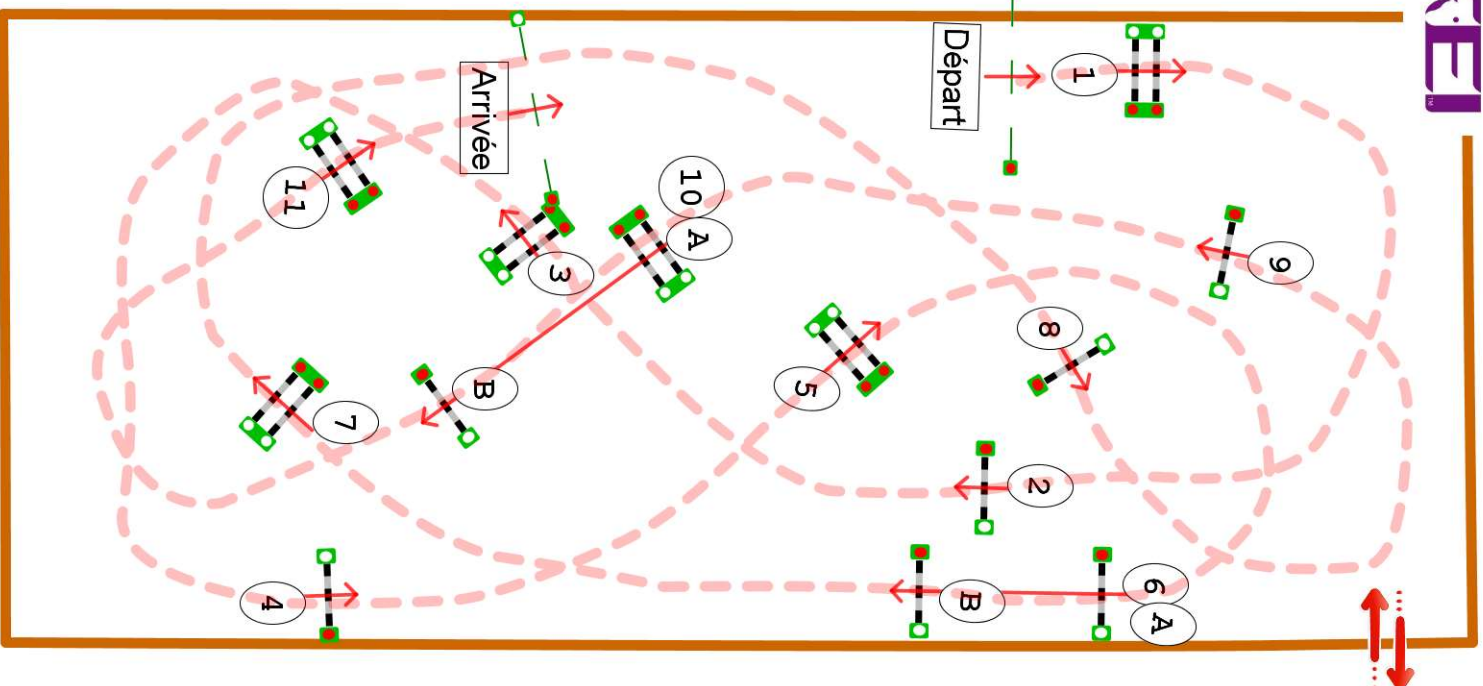

# DEAUVILLE

CSI\*/ CSI Am-A/ CSI V-B

Pôle international du Cheval  
DEAUVILLE

INDOOR 2019

Type : CSI Am-A/CSI V-  
B

Hauteur : 1.15m

Vitesse epr : 350m/m

Barème : A au chrono

Article : 238.2.1

Distance : 420.0m

Tps accordé : **72s**

Tps limite : 144s

Barème : Sans barrage