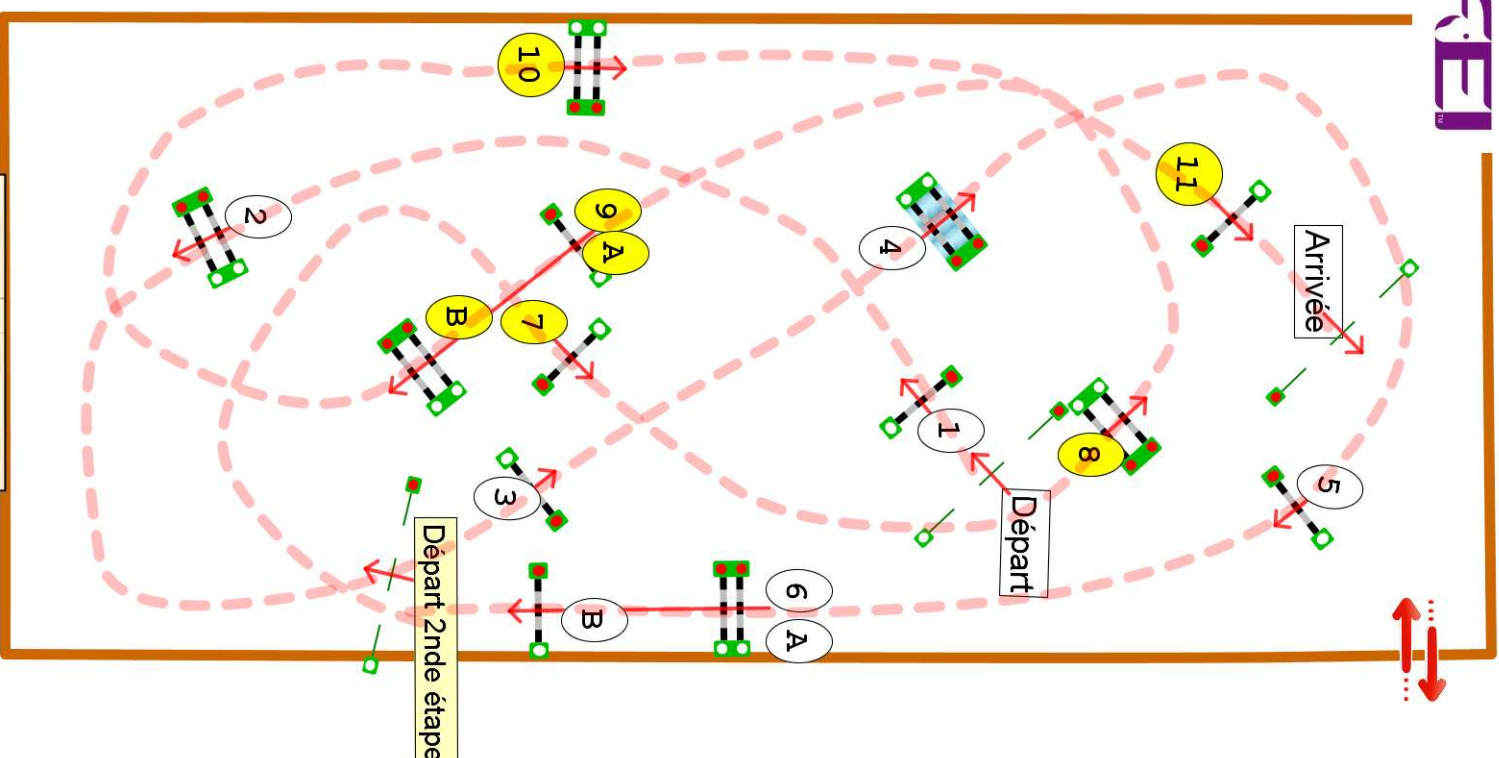

DEAUVILLE

CSI*/ CSI Am-A/ CSI V-B

Pôle international du Cheval
 DEAUVILLE

INDOOR 2019

ROYAL
 HORSE

Type : CSI Am-A / CSI
 V-B
 Hauteur : 1.1m
 Vitesse epr : 350m/m

Barème : A au temps
 différé : 1e étape
 Article : 274.5.6
 Distance : 200.0m
 Tps accordé : **35S**
 Tps limite : 70s

Barème : 2ème étape
 Distance : 200.0m
 Tps accordé : **35S**
 Tps limite : 70s

Lhopital Alain

+33 6 81 55 15 24
lhopitalalain@orange.fr

C.Audebert

FRANCE
 GALOP