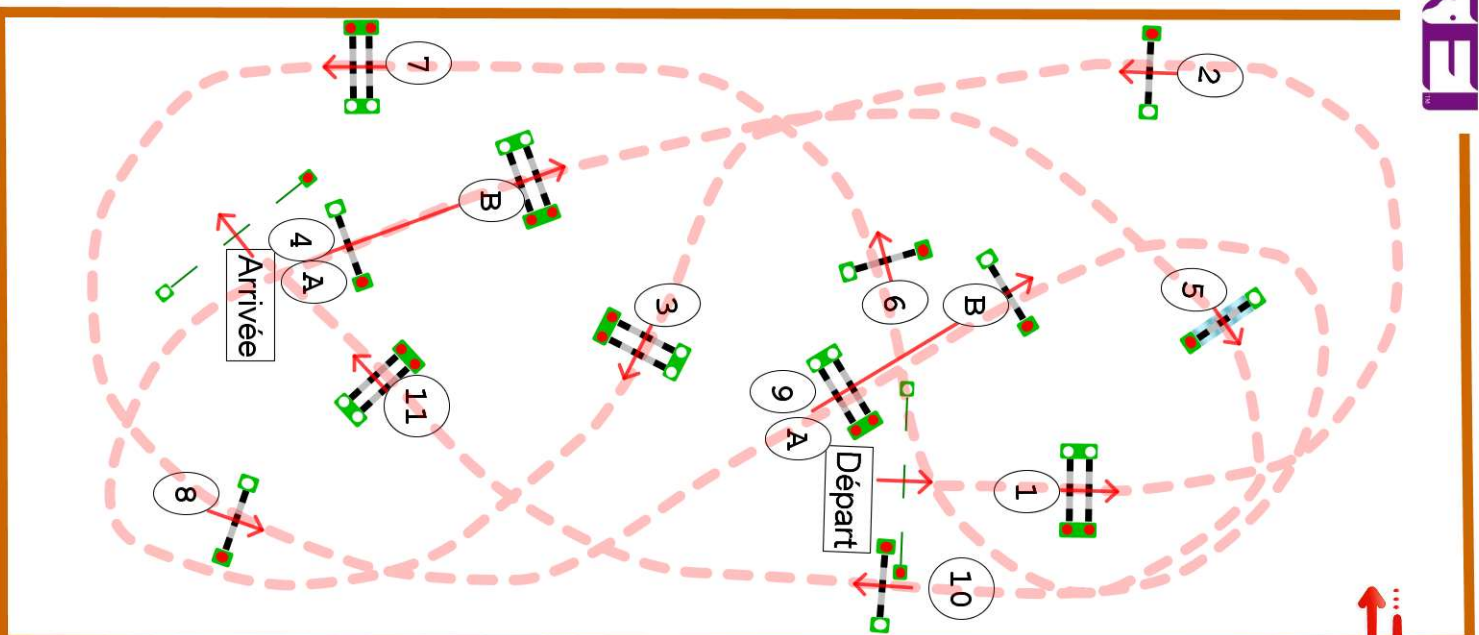

# DEAUVILLE

CSI\*/ CSI Am-A/ CSI V-B

Pôle international du Cheval  
DEAUVILLE

INDOOR 2019

Type : CSI Am-A
   
 Hauteur : 1.1m
   
 Vitesse epr : 350m/m

Barème : A au chrono
   
 Article : 238.2.1
   
 Distance : 400.0m
   
 Tps accordé : **69s**
  
 Tps limite : 138s

Barème : Sans barrage

**GRAND PRIX**

A. Lhopital C. Audebert

Jury