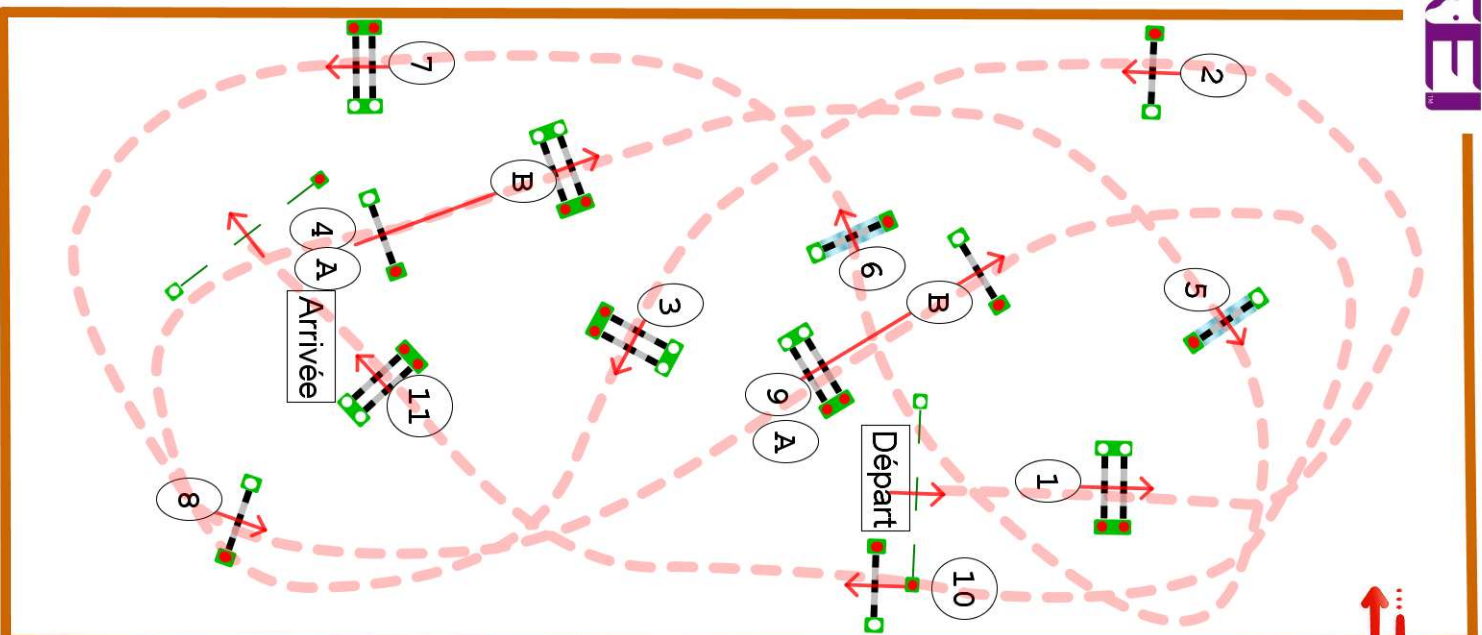

DEAUVILLE

CSI* / CSI Am-A/ CSI V-B

Pôle international du Cheval
DEAUVILLE

INDOOR 2019

Type : CSI V-B
Hauteur : 1.1m
Vitesse epr : 350m/m

Barème : A au chrono
Article : 238.2.1
Distance : 400.0m
Tps accordé : **69s**
Tps limite : 138s

Barème : Sans barrage