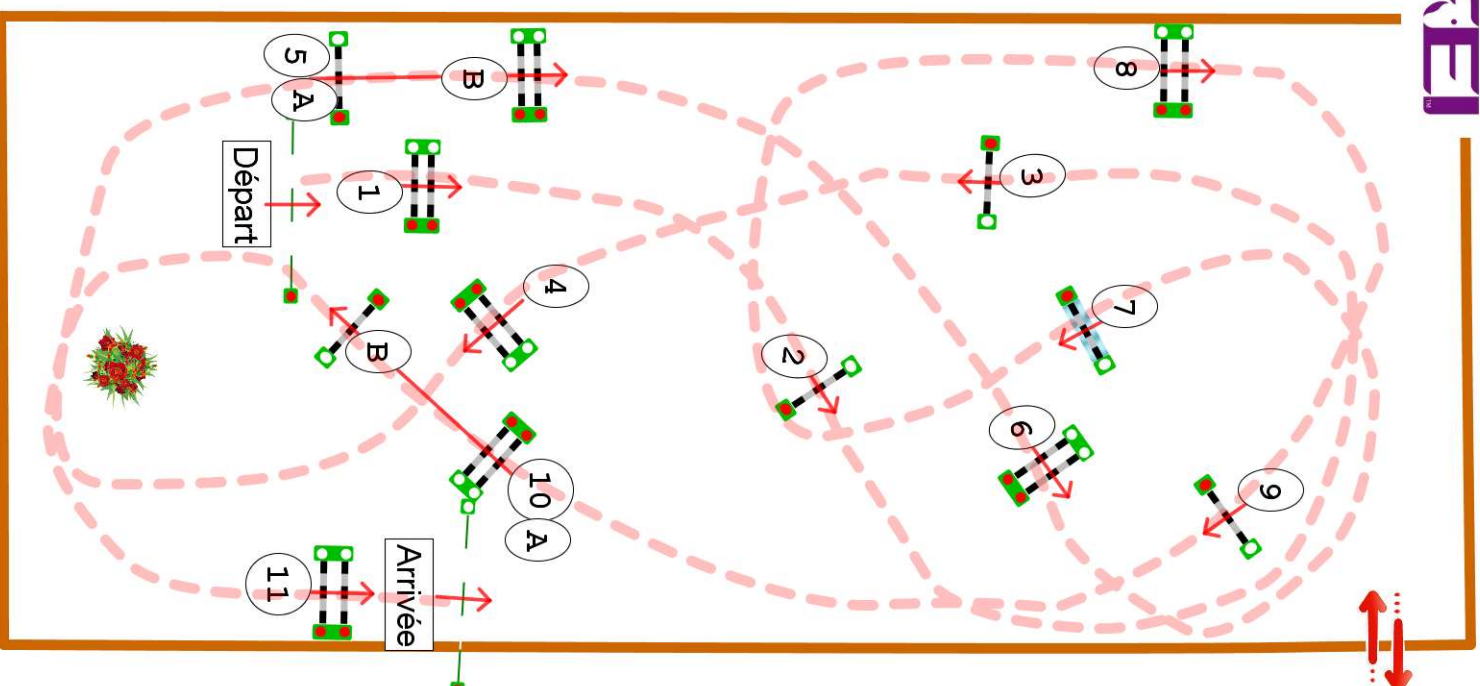

DEAUVILLE

CSI*/ CSI Am-A/ CSI V-B

Pôle international du Cheval
DEAUVILLE

INDOOR 2019

Type : CSI Am-A
 Hauteur : 1.2m
 Vitesse epr : 350m/m

Barème : A au chrono
 Article : 238.2.1
 Distance : 420.0m
 Tps accordé : **72s**
 Tps limite : 144s