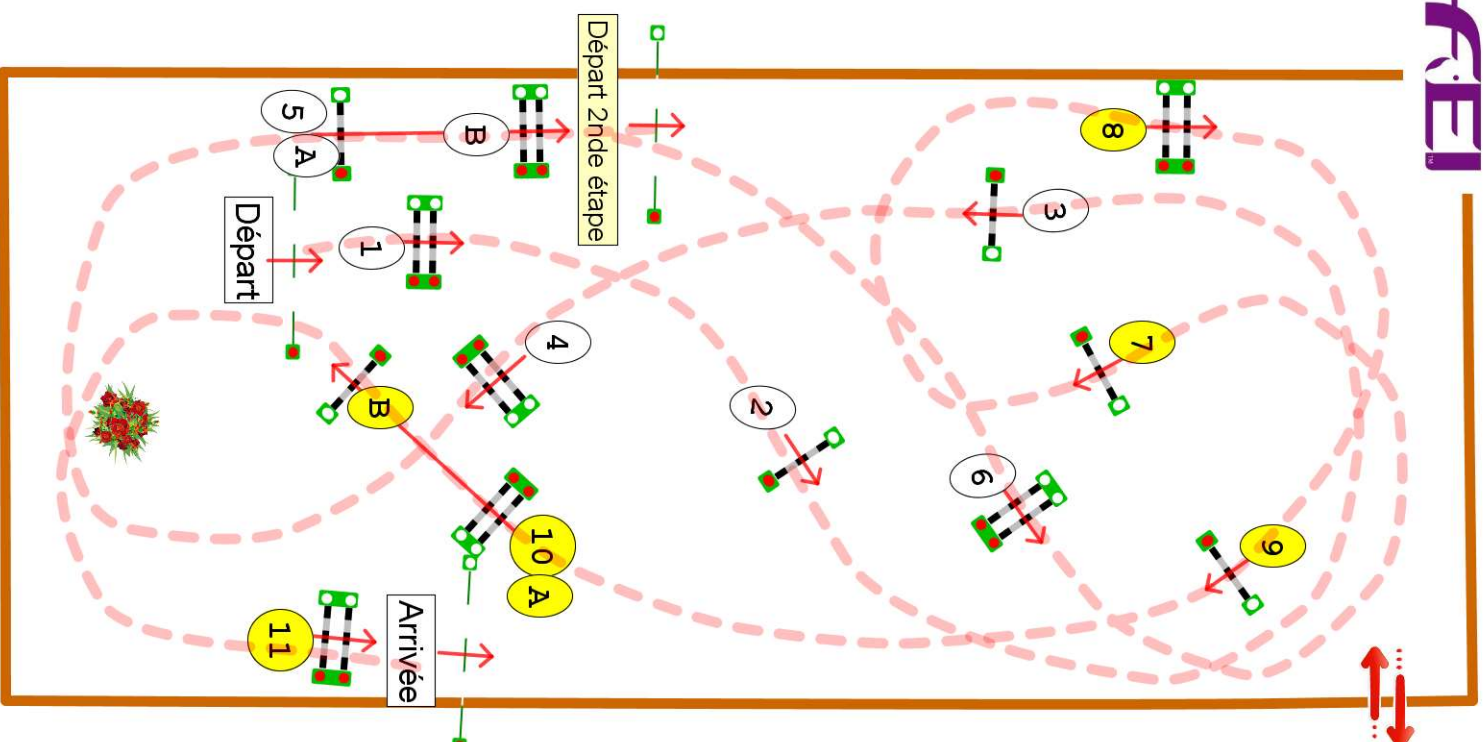

DEAUVILLE

CSI*/ CSI Am-A/ CSI V-B

Pôle international du Cheval
DEAUVILLE

INDOOR 2019

Type : CSI V-B

 Hauteur : 1.2m

 Vitesse epr : 350m/m

Barème : A au temps

 différé : 1e étape

 Article : 274.5.6

 Distance : 180.0m

 Tps accordé : **31s**

 Tps limite : 62s

Barème : 2ème étape

 Distance : 230.0m

 Tps accordé : **40s**

 Tps limite : 80s

A. L'hospital C. Audebert

Conseil Général

Calvados