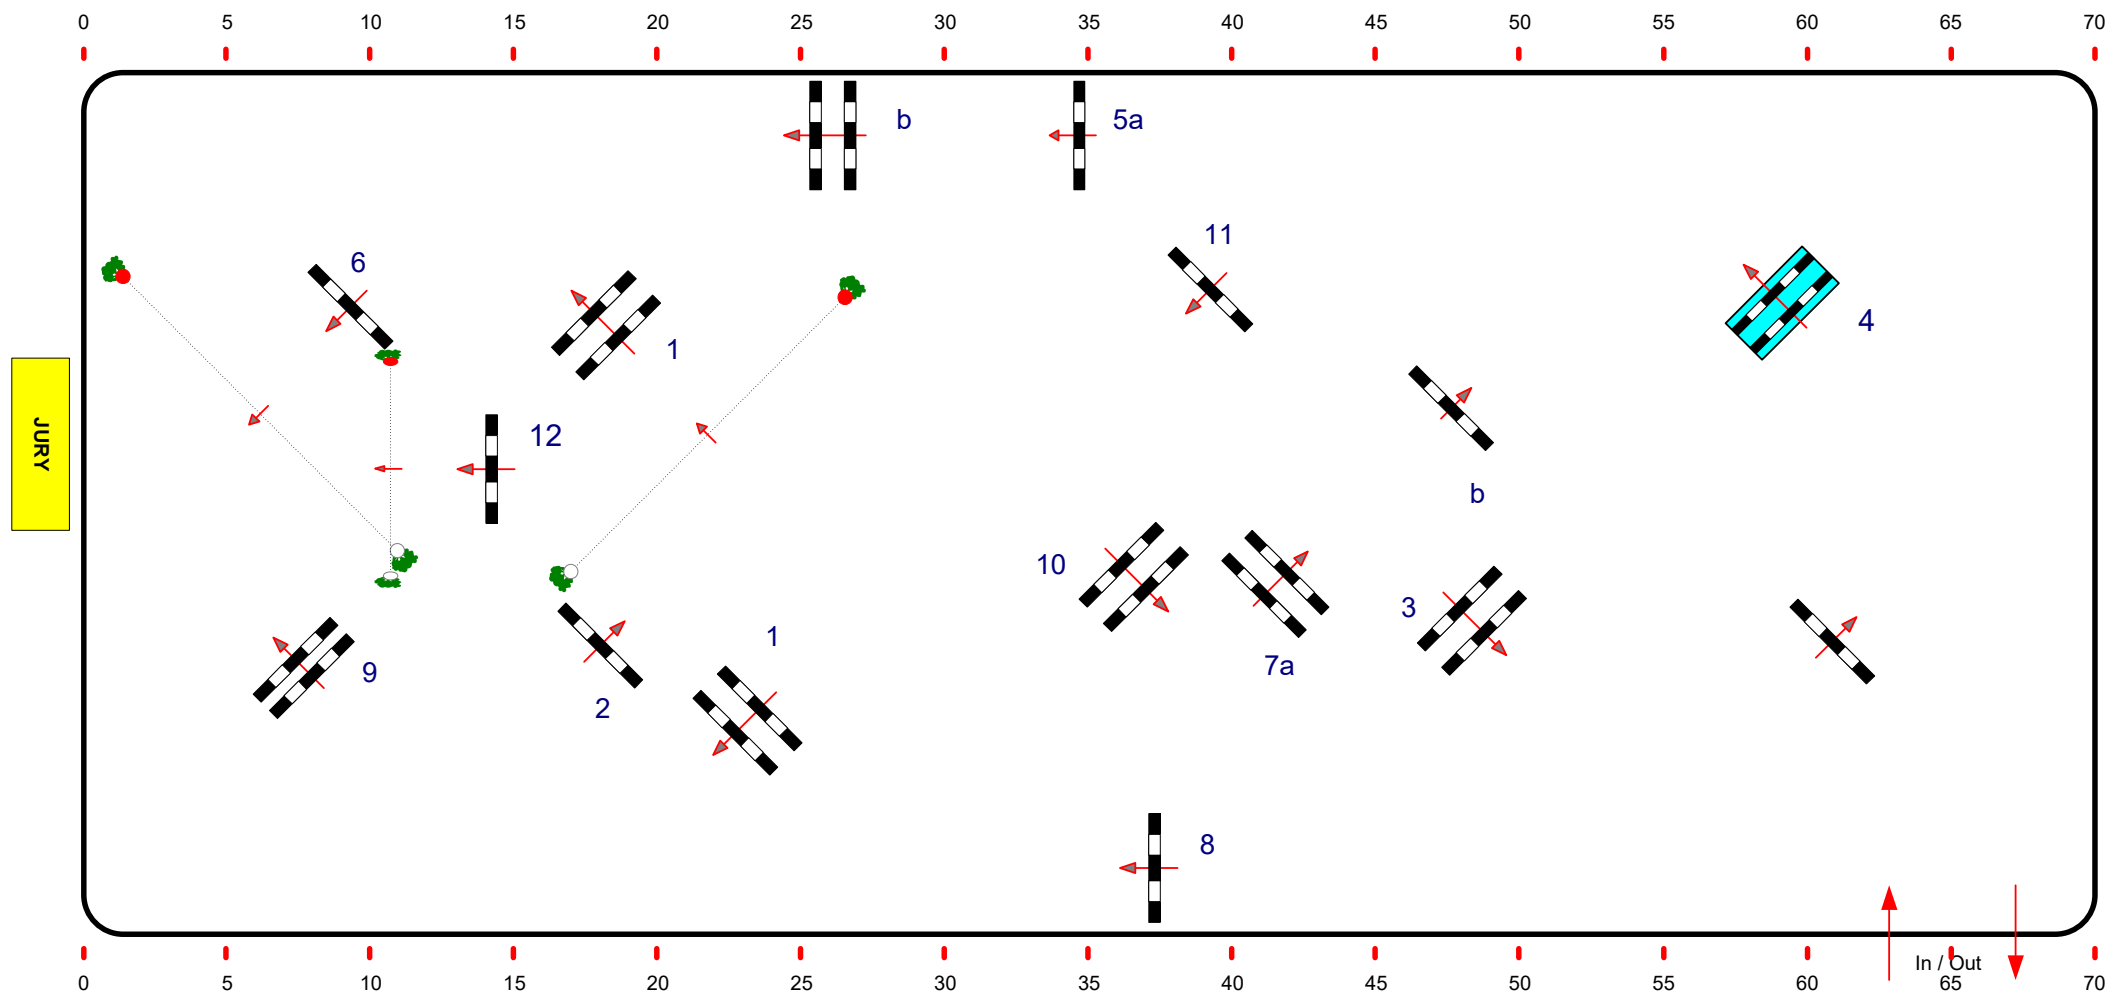

Table : A
 RG National :
 Catégorie : 274
 Hauteur : 1,30 m

Vitesse : 350 m/min
 Distance : 0 m
 Tps accordé : 0 sec
 Tps limite : 0 sec

Obstacles : 12
 Efforts : 14
 Secondes de pénalités :
 Combinaison fermée :

1st étape: du n° 1 au n° 6
 Distance : 230 m
 Tps accordé : 40 sec
 Tps limite : 80 sec

2nde Etape : du n° 7 au n° 12
 Distance : 260 m
 Tps accordé : 45 sec
 Tps limite : 90 sec

Course designer : Jean Philippe Desmaret